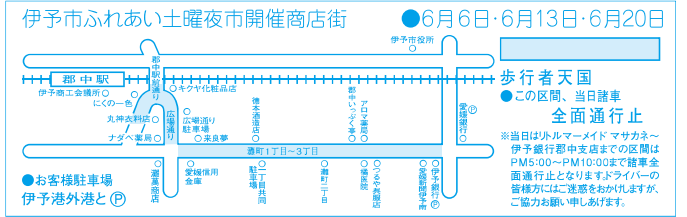

(雨天の場合、プログラム・会場の変更があります。)

イベント名	開催場所	時間
全店土曜夜市 特価販売	全地区	PM6:00~
みんなでスタンプラリー 15店ぶんの印を集めて夜市券をもらおう! (先着100名様)	全地区	PM7:30~
商品券謝恩セール お一人様2万円限り 伊予市商業協同組合	郡中駅前通り	PM7:00~
愛護班綱引き大会 (小学校高学年の部) 郡中校区愛護班	広場通り駐車場	PM6:00~
まちづくりふれあいピアガーデン 伊予市商業協同組合青年部	ナダベ薬局駐車場	PM6:30~
第2回伊予かすり展& 伊予かすり機織り・小物作り実演 出演: 伊予農業高等学校、松山市垣生公民館、 民芸伊予かすり会館	郡中まち元気サロン 来良夢(こらむ)	PM6:00~
第27回五色姫復活祭 俳句・川柳などの作品展 伊予市商業協同組合	郡中まち元気サロン 来良夢(こらむ) 前	PM6:00~
野菜の即売 伊予市青年農業者協議会	灘町1丁目	PM6:00~
花の苗プレゼント 先着50名様	灘町3丁目	PM6:30~
手作り品小物販売	郡中いっぶく亭	PM6:00~
けん玉で遊ぼう 無料 愛媛県けん玉協会	灘町1丁目	PM6:00~
双海特産じゃこ天実演販売	アロマ薬局駐車場	PM6:00~
休憩コーナー&ピアガーデン 伊予市商業協同組合青年部	アロマ薬局駐車場	PM6:00~
射的 3回100円	愛媛新聞エリアサービス伊予南	PM6:00~

6月13日

(雨天の場合、プログラム・会場の変更があります。)

イベント名	開催場所	時間
全店土曜夜市 特価販売	全地区	PM6:00~
みんなでスタンプラリー 15店ぶんの印を集めて夜市券をもらおう! (先着100名様)	全地区	PM7:30~
愛護班綱引き大会 (小学校低学年の部) 郡中校区愛護班	広場通り 駐車場	PM6:00~
伊豫之二名島扶桑太鼓 演奏	広場通り駐車場	PM7:30~
まちづくりふれあいピアガーデン 伊予市商業協同組合青年部	ナダベ薬局駐車場	PM6:30~
飛行機投げ 2回100円	灘町1丁目	PM6:00~
第2回伊予かすり展& 伊予かすり機織り・小物作り実演 出演: 伊予農業高等学校、松山市垣生公民館、 民芸伊予かすり会館	郡中まち元気サロン 来良夢(こらむ)	PM6:00~
けん玉で遊ぼう 無料 愛媛県けん玉協会	灘町1丁目	PM6:00~
野菜の即売 伊予市青年農業者協議会	灘町1丁目	PM6:00~
チャリティーバザー 伊予ロータリークラブ	灘町1丁目共同駐車場	PM6:00~
似顔絵コーナー 1人100円	灘町2丁目	PM6:00~
休憩コーナー お気軽にご利用ください	郡中いっぶく亭	PM6:00~
ふれあい夜市ライブ ヤマウチウタ、verano 出演 兵頭満と灘町ロマンチカ	橘医院駐車場(灘町2丁目)	PM7:00頃~
双海特産じゃこ天実演販売	アロマ薬局駐車場	PM6:00~
休憩コーナー&ピアガーデン 伊予市商業協同組合青年部	アロマ薬局駐車場	PM6:00~
射的 3回100円	愛媛新聞エリアサービス伊予南	PM6:00~

6月20日

(雨天の場合、プログラム・会場の変更があります。)

イベント名	開催場所	時間
全店土曜夜市 特価販売	全地区	PM6:00~
みんなでスタンプラリー 15店ぶんの印を集めて夜市券をもらおう! (先着100名様)	全地区	PM7:30~
商品券が当たる 宝くじ券付夜市券当選番号発表	全参加店舗	PM6:00~
商品券謝恩セール お一人様2万円限り 伊予市商業協同組合	郡中駅前通り	PM7:00~
ストラックアウト 5球100円 ビンゴで夜市券10枚進呈 愛護班綱引き大会予備日	広場通り駐車場	PM6:30~
まちづくりふれあい ピアガーデン 伊予市商業協同組合青年部	ナダベ薬局駐車場	PM6:30~
第2回伊予かすり展 出演: 伊予農業高等学校、松山市垣生公民館、 民芸伊予かすり会館	郡中まち元気サロン 来良夢(こらむ)	PM6:00~
特産品を使ったスイーツの販売・ きのご類他販売 伊予農業高等学校	郡中まち元気サロン 来良夢(こらむ)	PM6:00頃~
野菜の即売 伊予市青年農業者協議会	灘町1丁目	PM6:00~
休憩コーナー お気軽にご利用ください	郡中いっぶく亭	PM6:00~
双海特産じゃこ天実演販売	アロマ薬局駐車場	PM6:00~
休憩コーナー&ピアガーデン 伊予市商業協同組合青年部	アロマ薬局駐車場	PM6:00~
花の苗プレゼント 先着50名様	灘町3丁目	PM6:30~
射的 3回100円	愛媛新聞エリアサービス伊予南	PM6:00~

*郡中校区愛護班の綱引大会が雨天中止の場合は6月20日(土)に開催します。

ふれあい大切に 伊予市商店街 街づくり協力会社・店・医院 順不同

株式会社 オカベ	(株)西岡総合建設	リトルマーメイドマサカネ	タナカフラワー	篠崎ベーカリー	伊予金融協会	福岡酒店	丸神衣料店	朝日屋
泉建設株式会社	伊予公益	ヘルプステーション八倉伊予店	タニダ衣料店	料理・仕出し 平久		ウィズユー伊予	もりうちサイクル	宮中酒店
ゆり美容室	株式会社日野木工	キクヤ化粧品店	渡辺商店	橘医院		カラオケ黒船屋	坂本青果店	アロマ薬局
	武智写真館	にくの一色	いよプリンスホテル	石田クリーニング		からき天ぷら店	ナダベ薬局	つるや呉服店
	ガトウ・ド・キリシマ	徳本酒造店	片岡書店	西山眼科		濱田屋	灘萬商店	愛媛新聞エリアサービス伊予南
						おしゃれの店みなくち	山丈商店	
						神徳酒店	二神化粧品店