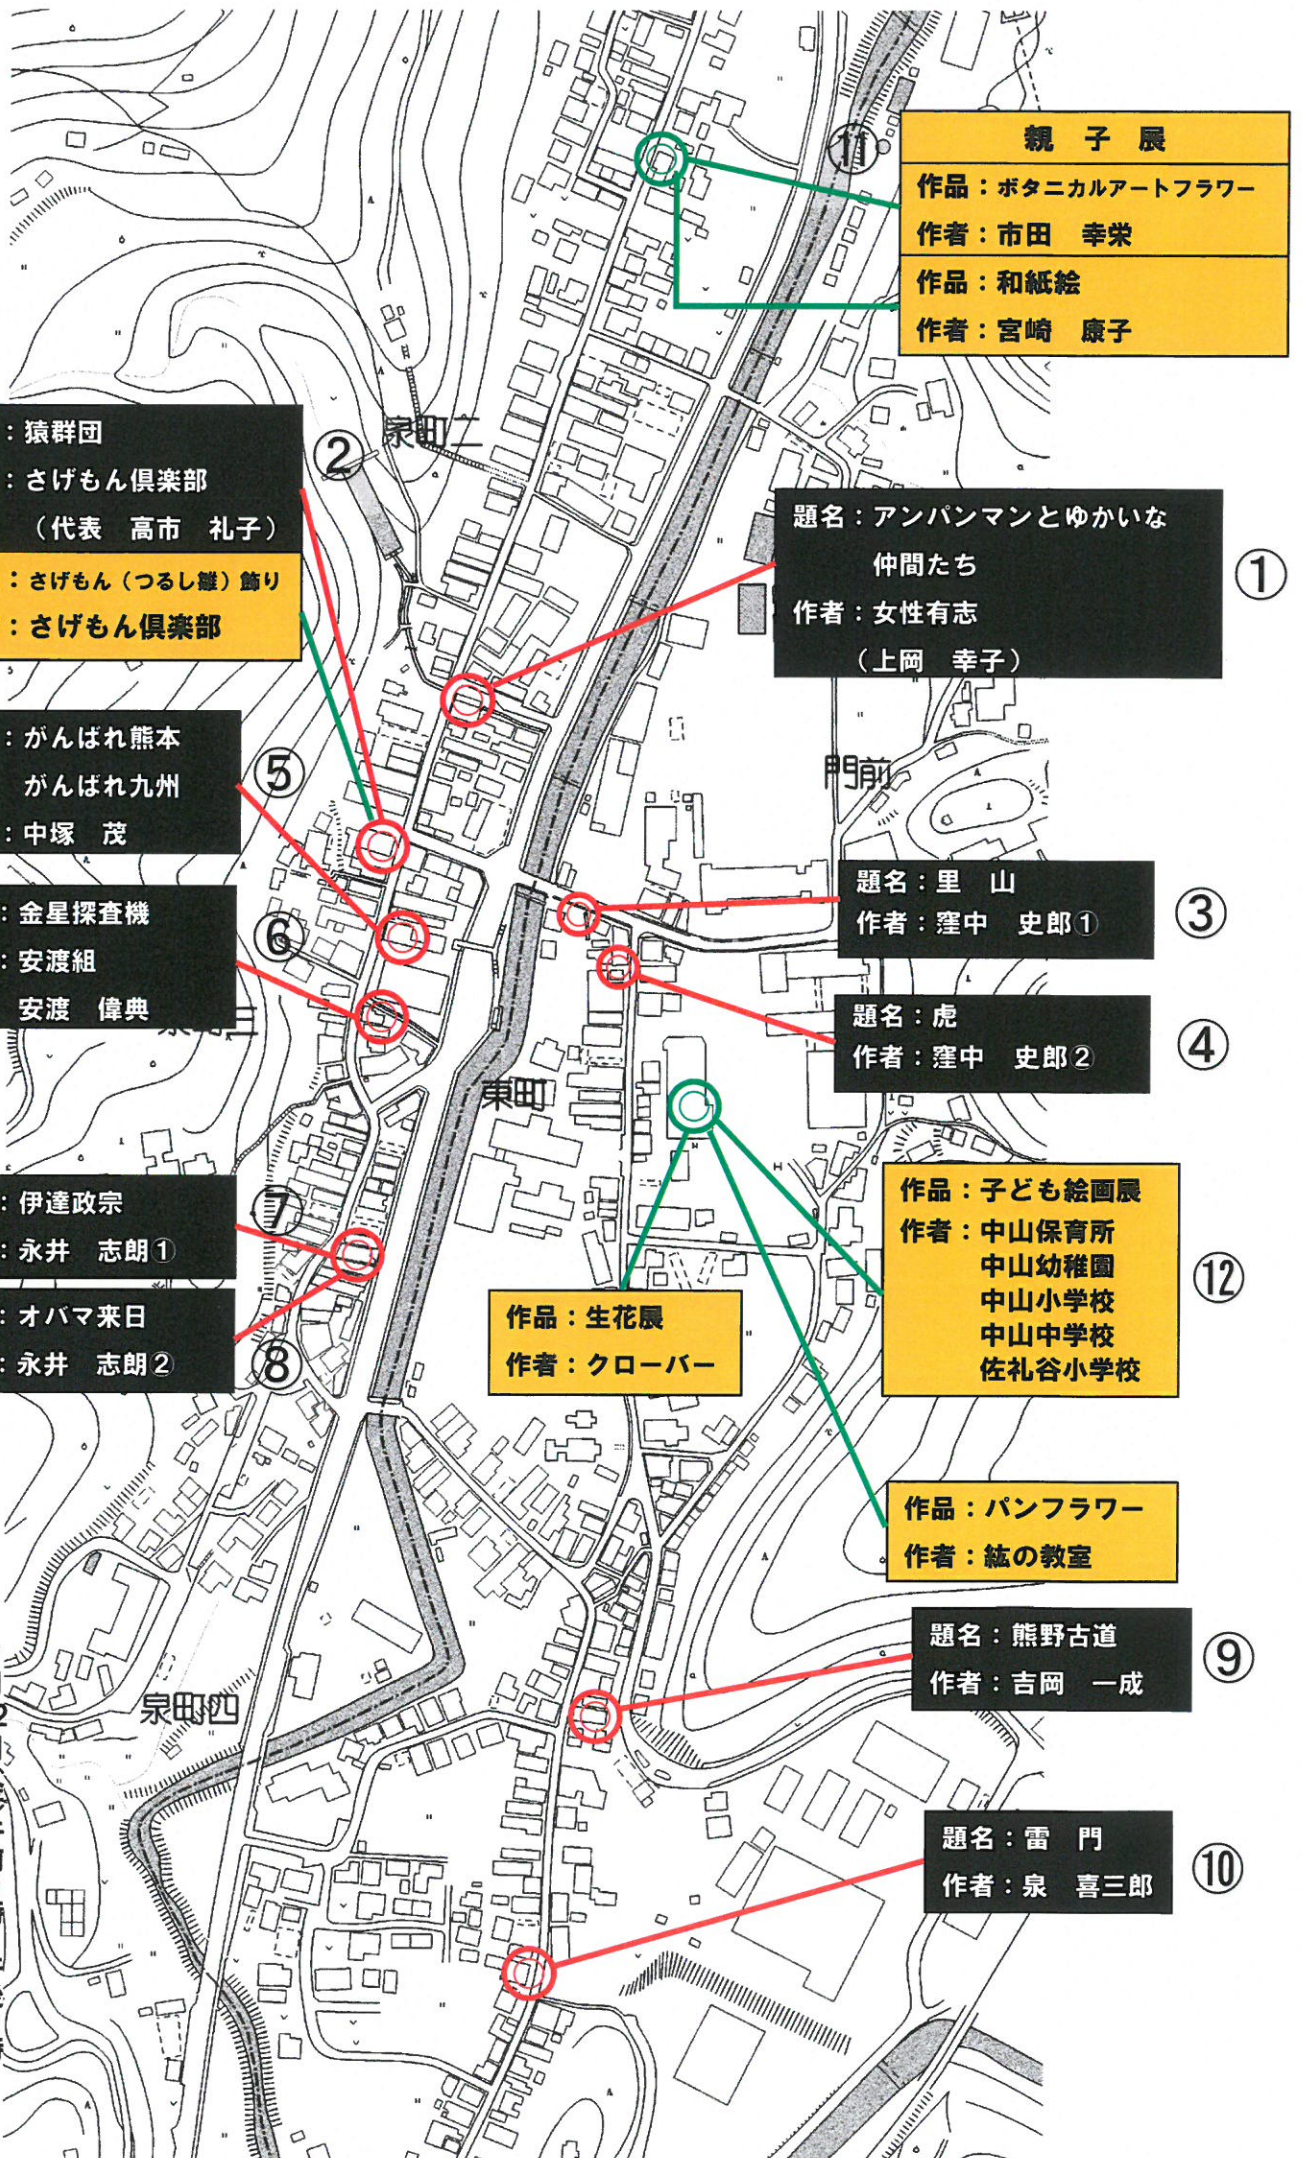

なかやま夏まつり 造りもの及び展示ものマップ

7月23日(土)午前9時〜午後5時
7月22日(金)午前9時〜午後8時

親子展
作品：ボタニカルアートフラワー
作者：市田 幸栄
作品：和紙絵
作者：宮崎 康子

題名：猿群団
作者：さげもん倶楽部
(代表 高市 礼子)
作品：さげもん(つるし雛)飾り
作者：さげもん倶楽部

題名：アンパンマンとゆかいな仲間たち
作者：女性有志
(上岡 幸子)

題名：がんばれ熊本
がんばれ九州
作者：中塚 茂

題名：里山
作者：窪中 史郎①

題名：金星探査機
作者：安渡組
安渡 偉典

題名：虎
作者：窪中 史郎②

題名：伊達政宗
作者：永井 志朗①

作品：子ども絵画展
作者：中山保育所
中山幼稚園
中山小学校
中山中学校
佐礼谷小学校

題名：オハマ来日
作者：永井 志朗②

作品：生花展
作者：クローバー

作品：パンフラワー
作者：絨の教室

題名：熊野古道
作者：吉岡 一成

題名：雷門
作者：泉 喜三郎