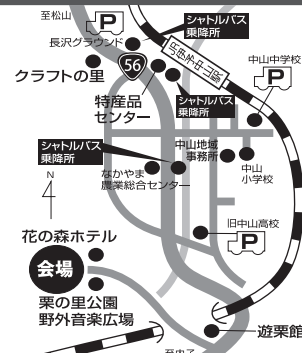

駐車規制 のお知らせ

当日は混雑が予想されま
すので、左の図の駐車場
②をご利用ください。

シャトルバス運行!

- ●長沢グラウンド発
- ●JR伊予中山駅発
- ●なかやま農業総合センター発

※駐車場開場時刻及び
シャトルバス運用開始
時刻は、9時からです。