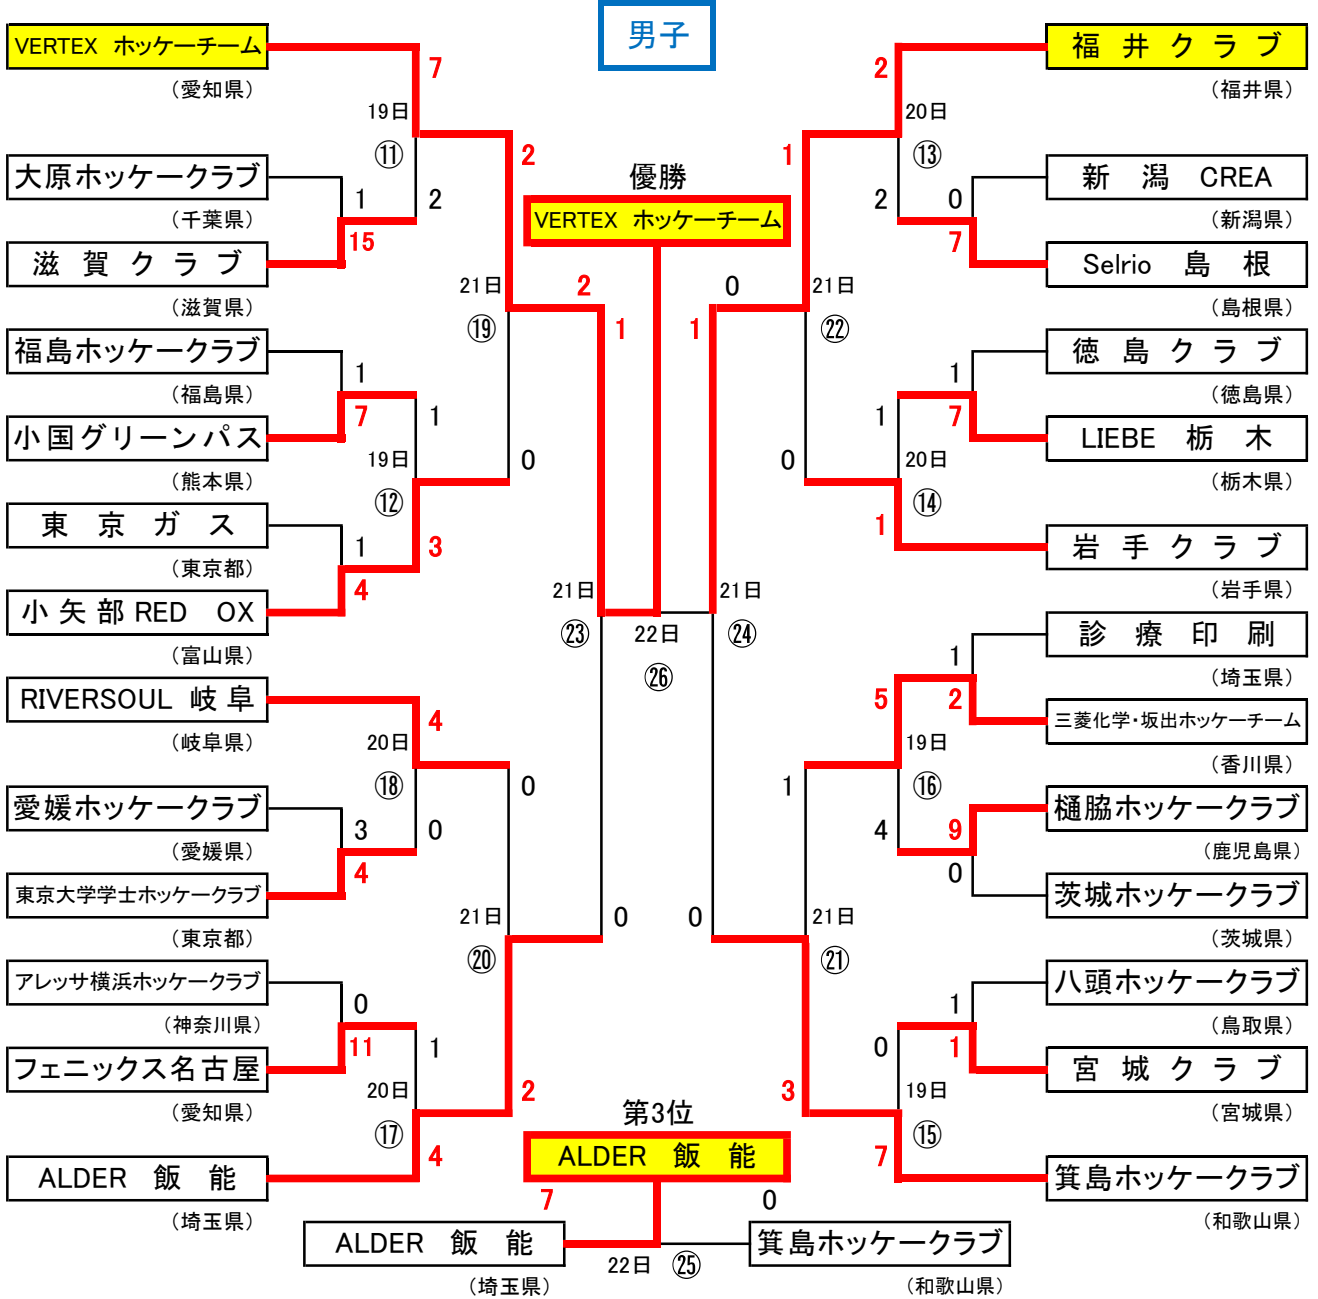

2016年度 全日本社会人ホッケー選手権大会 競技組合せ表

男子

女子