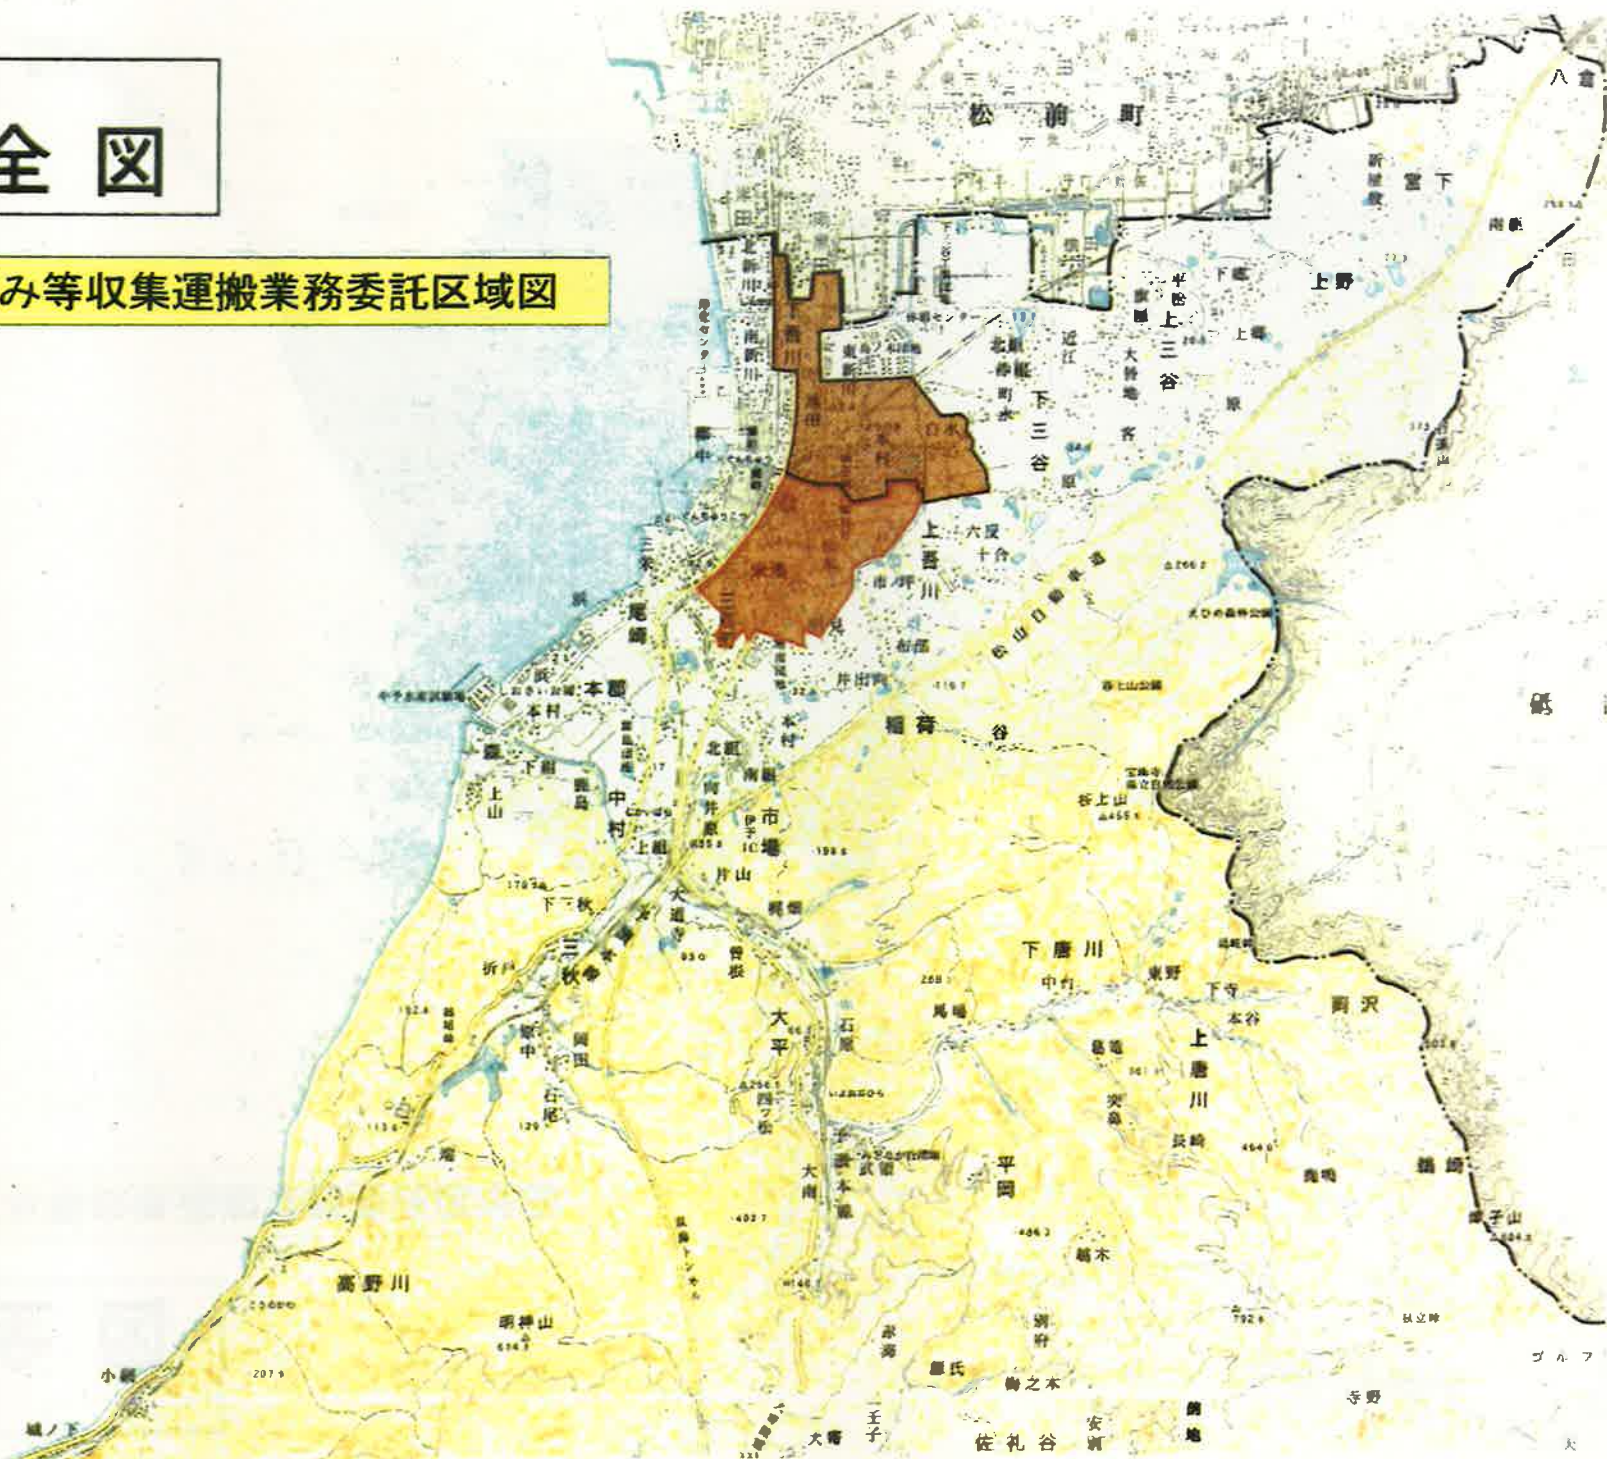

愛媛県
伊予市全図

伊予第1地域可燃ごみ等収集運搬業務委託区域図

愛媛県
伊予市全図

伊予第2地域可燃ごみ等収集運搬業務委託区域図

愛媛県
伊予市全図

伊予第3地域可燃ごみ等収集運搬業務委託区域図

愛媛県
伊予市全図

伊予第4地域可燃ごみ等収集運搬業務委託区域図

双海地域可燃ごみ等収集運搬業務委託区域図

収集区域

中山地域可燃ごみ等収集運搬業務委託区域図