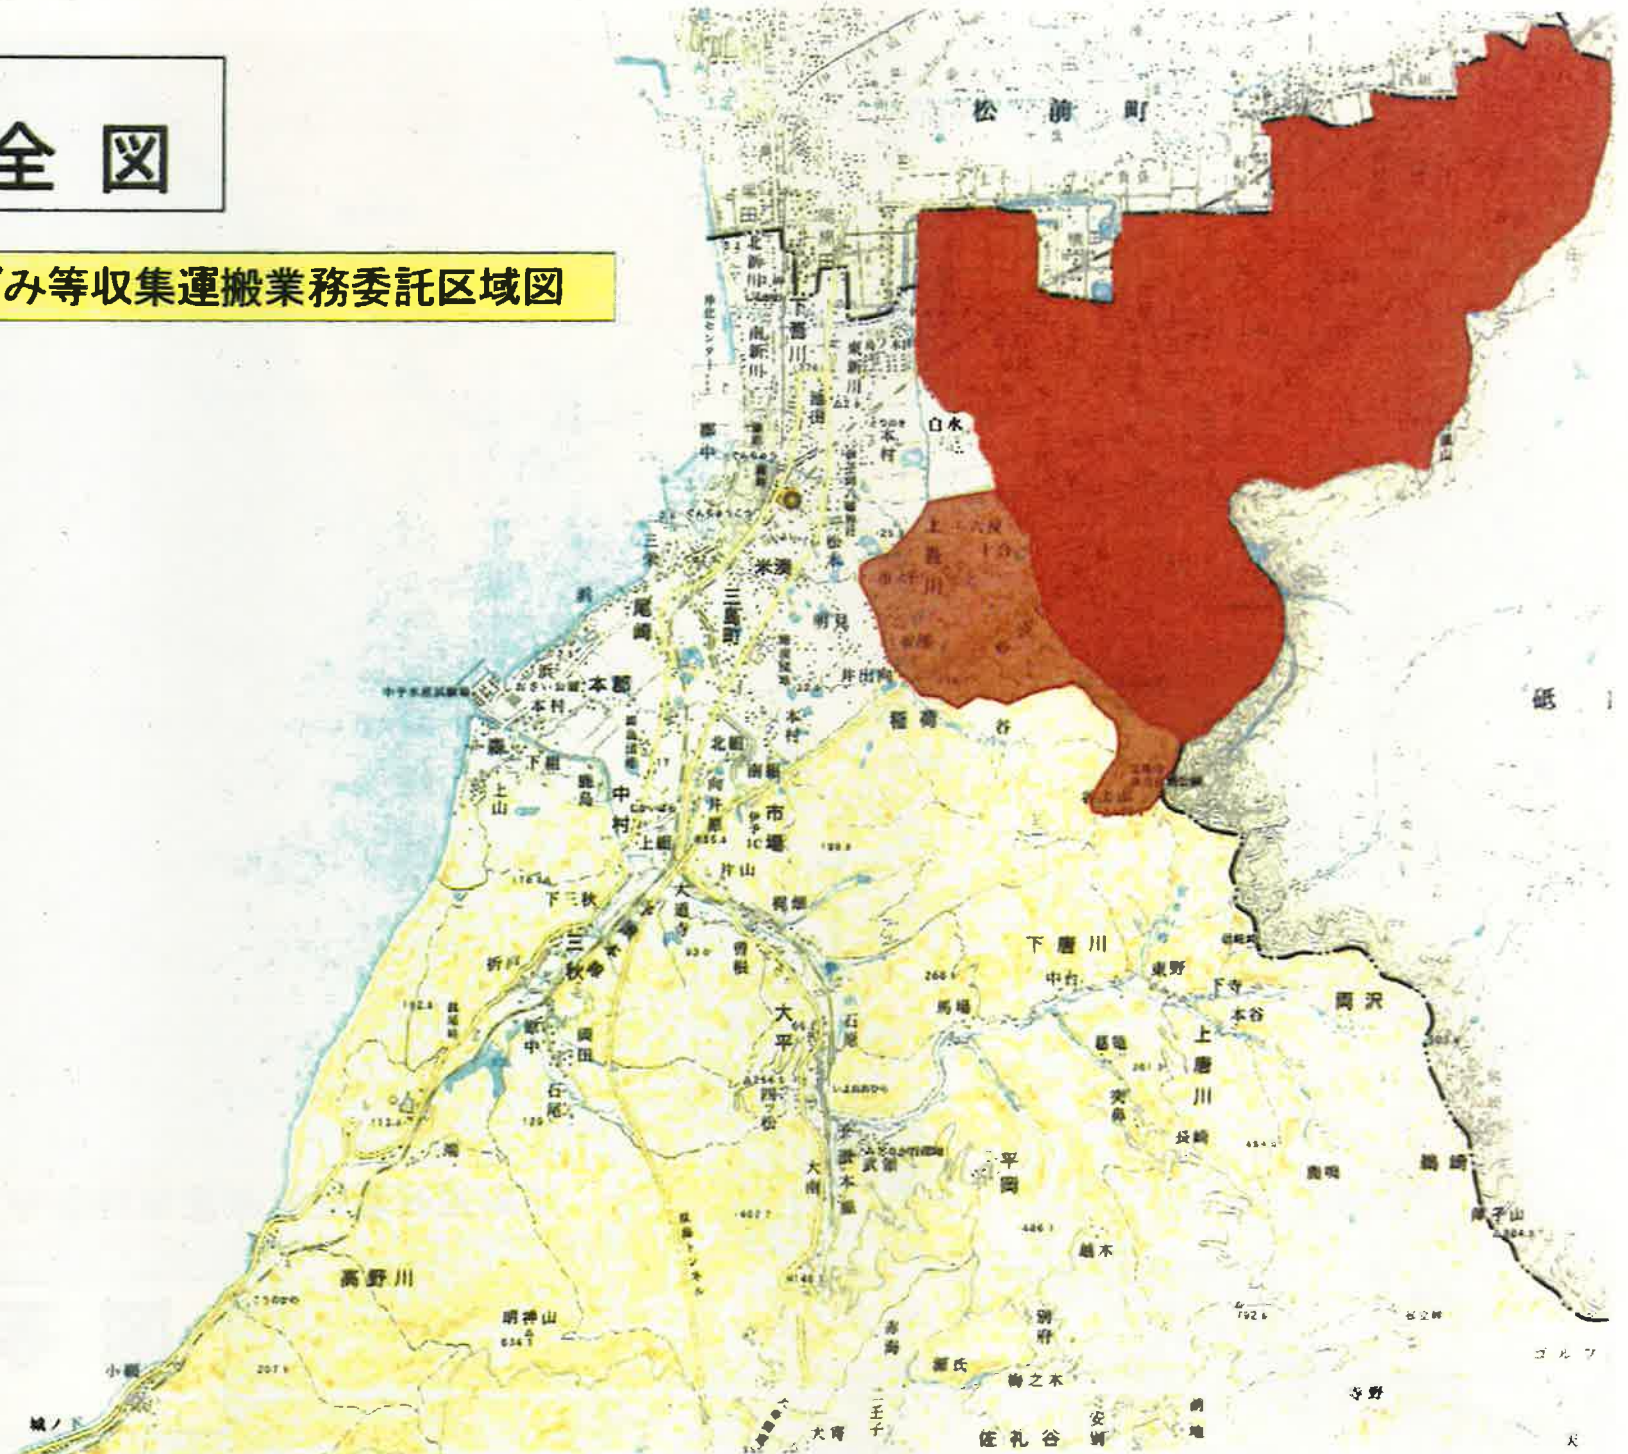

愛媛県
伊予市全図

伊予第1地域可燃ごみ等収集運搬業務委託区域図

愛媛県
伊予市全図

伊予第2地域可燃ごみ等収集運搬業務委託区域図

愛媛県
伊予市全図

伊予第3地域可燃ごみ等収集運搬業務委託区域図

愛媛県
伊予市全図

伊予第4地域可燃ごみ等収集運搬業務委託区域図

双海地域可燃ごみ等収集運搬業務委託区域図

収集区域

中山地域可燃ごみ等収集運搬業務委託区域図