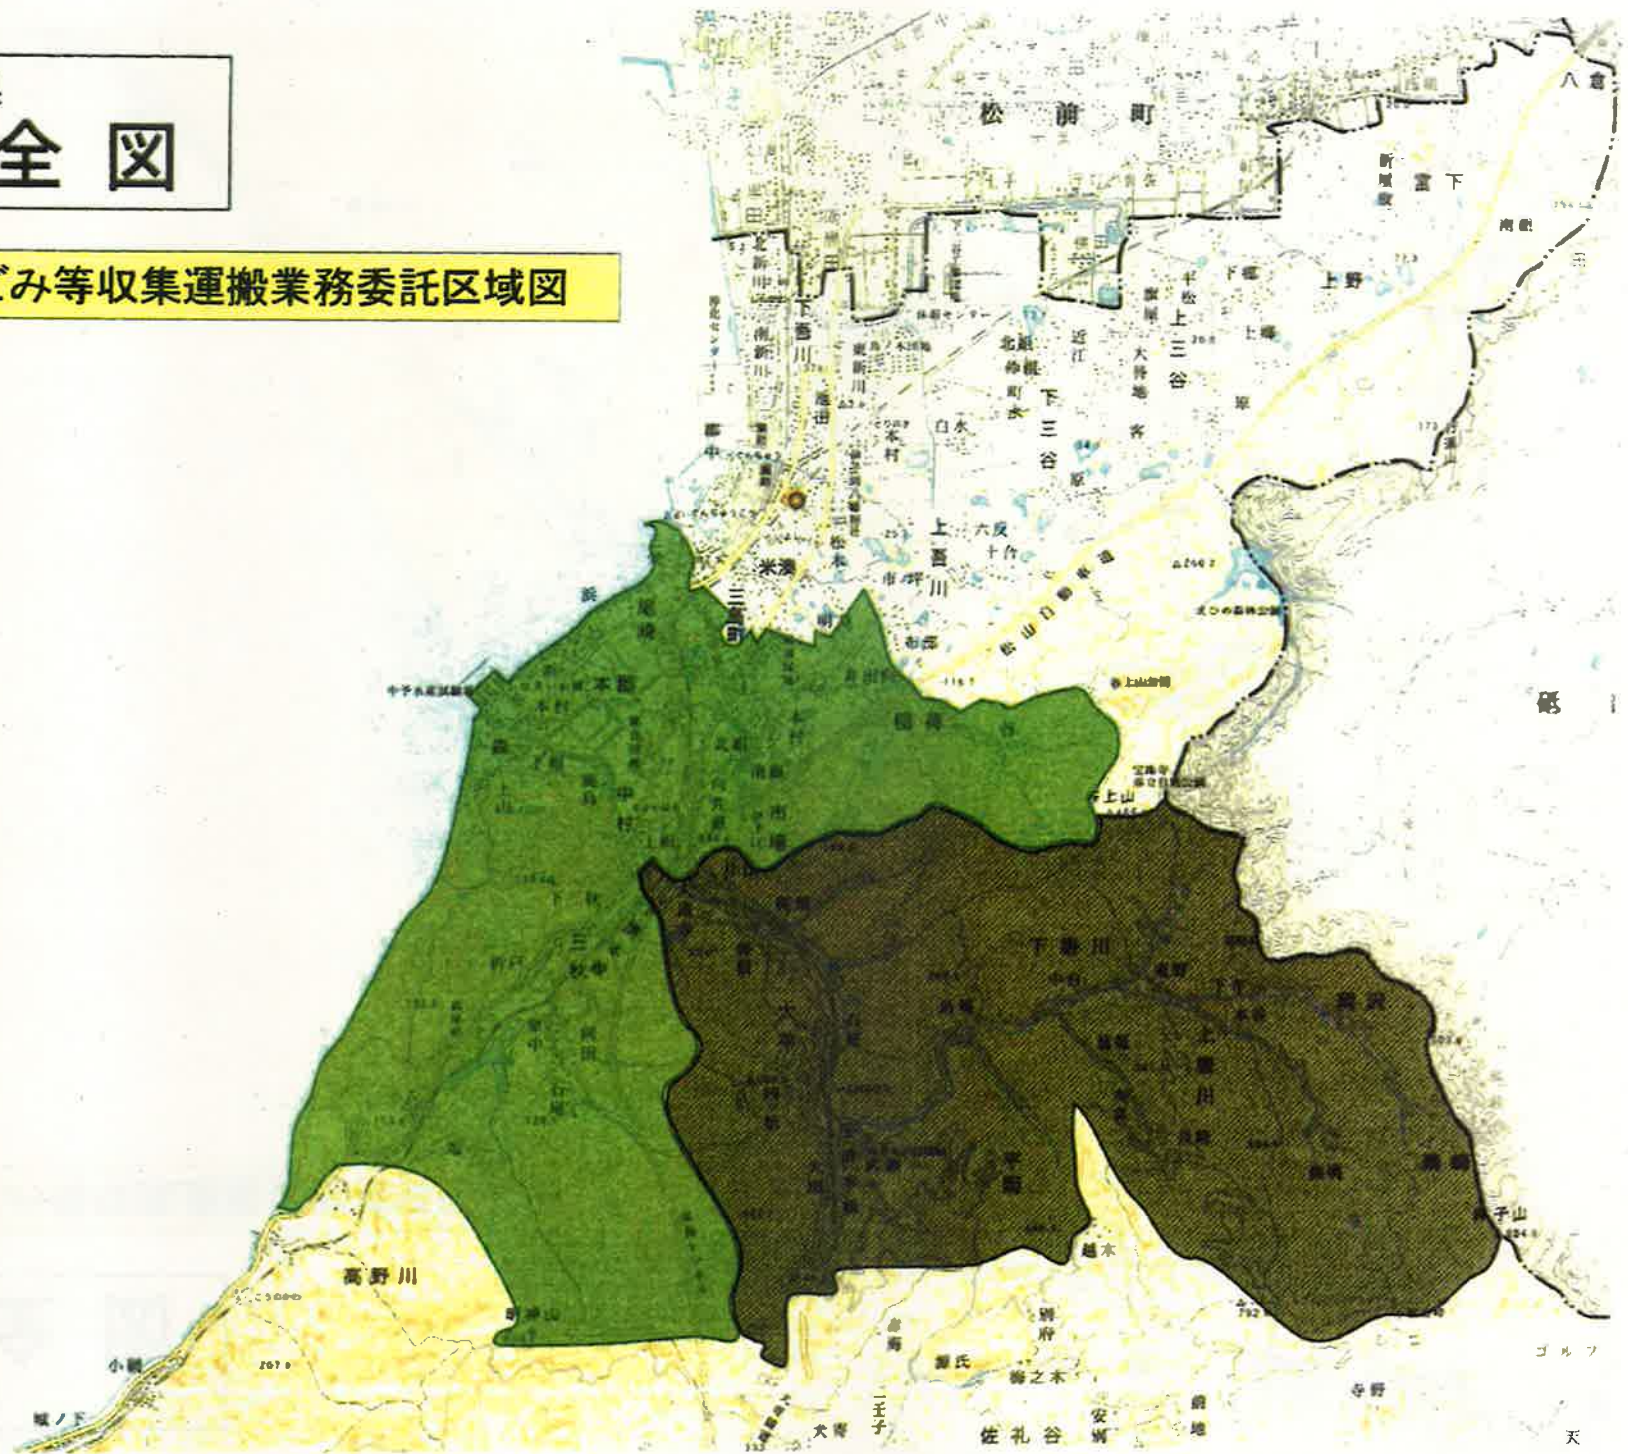

愛媛県
伊予市全図

伊予第1地域可燃ごみ等収集運搬業務委託区域図

愛媛県
伊予市全図

伊予第2地域可燃ごみ等収集運搬業務委託区域図

愛媛県
伊予市全図

伊予第3地域可燃ごみ等収集運搬業務委託区域図

愛媛県
伊予市全図

伊予第4地域可燃ごみ等収集運搬業務委託区域図

双海地域可燃ごみ等収集運搬業務委託区域図

収集区域

中山地域可燃ごみ等収集運搬業務委託区域図