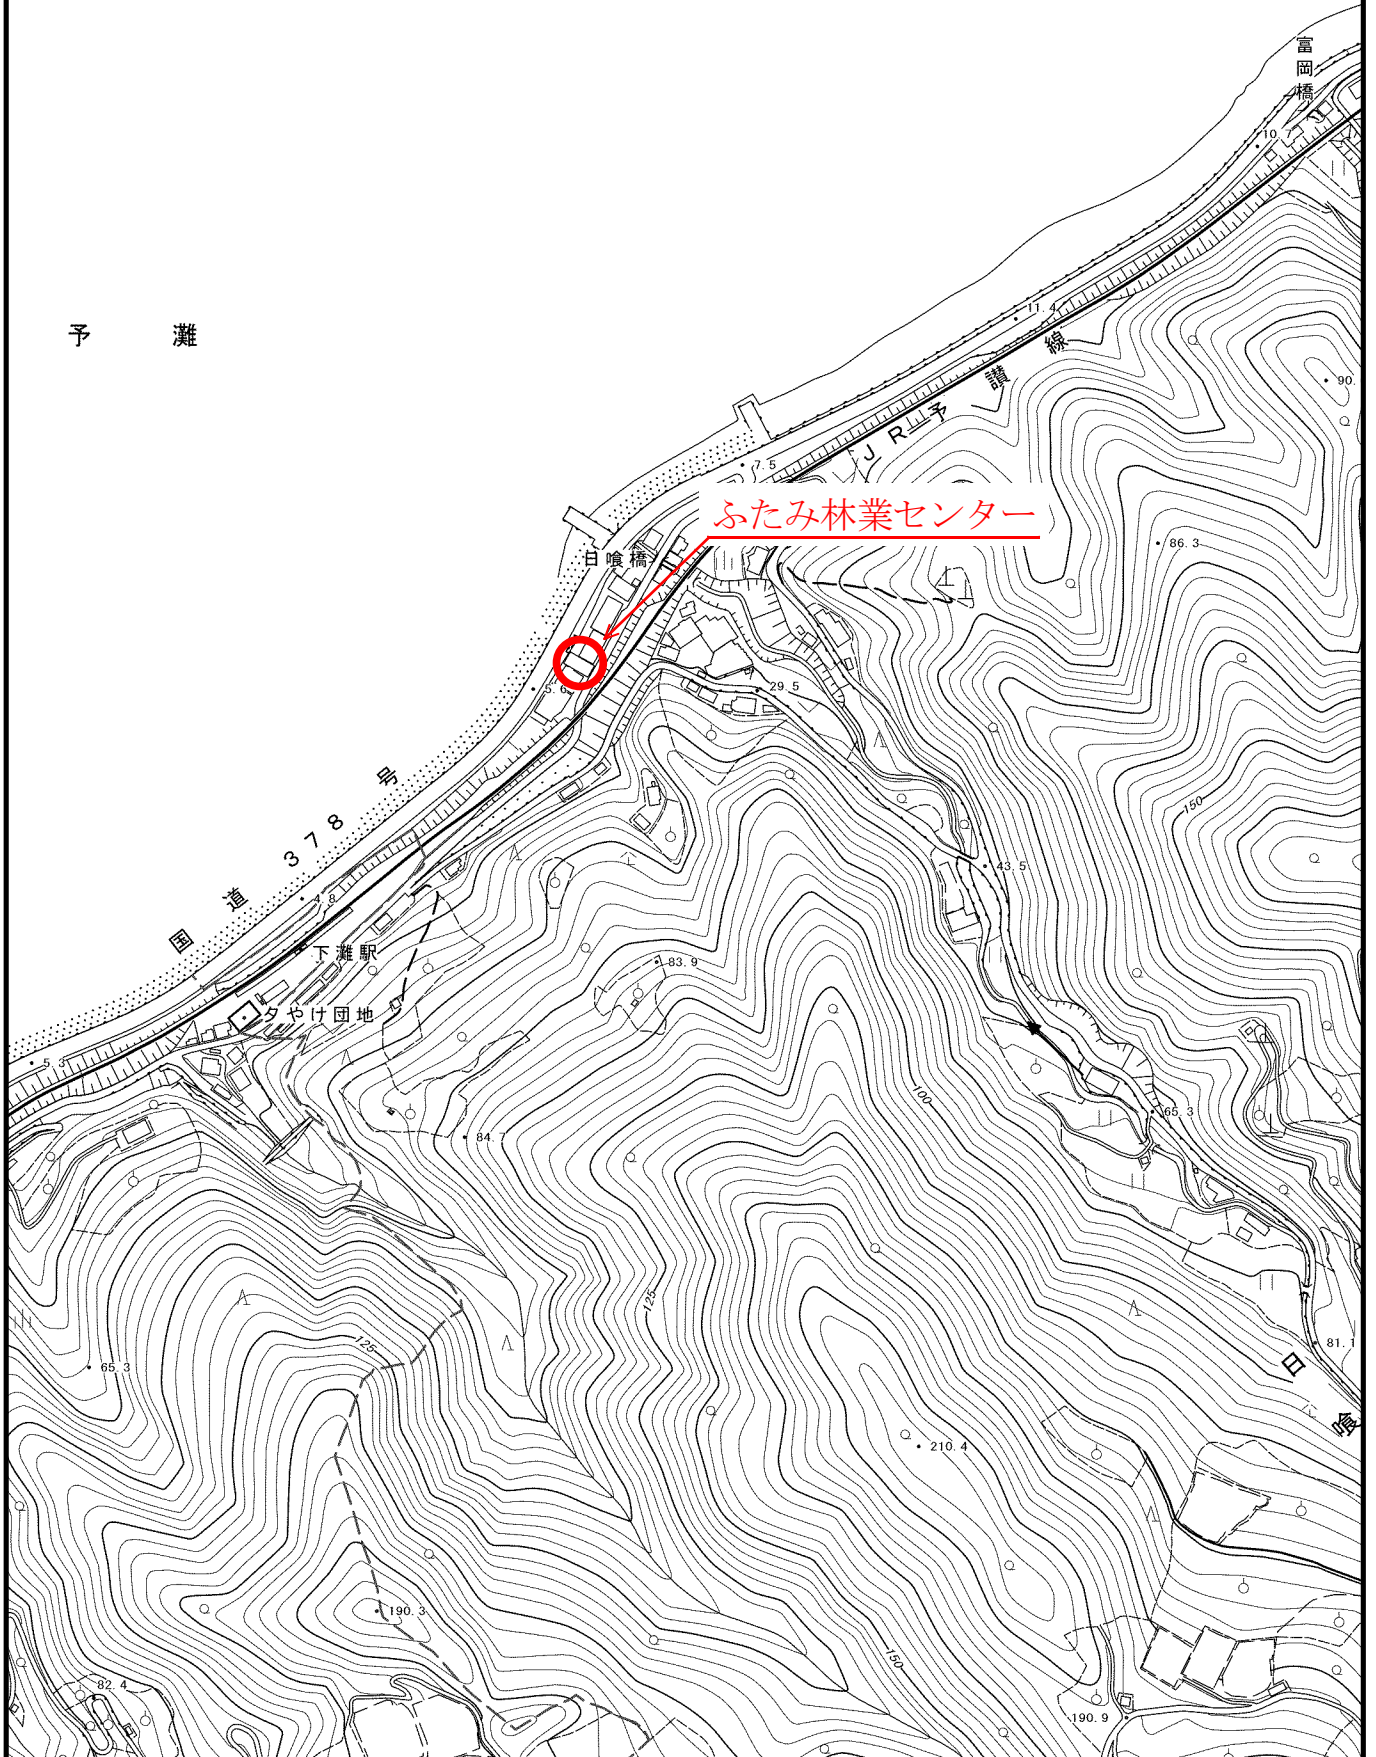

# ふたみ林業センター 位置図

S=1:5,000

予 灘

ふたみ林業センター

白喰橋

下灘駅

やけ団地

富岡橋

国道 378 号

JR

線

田

陰