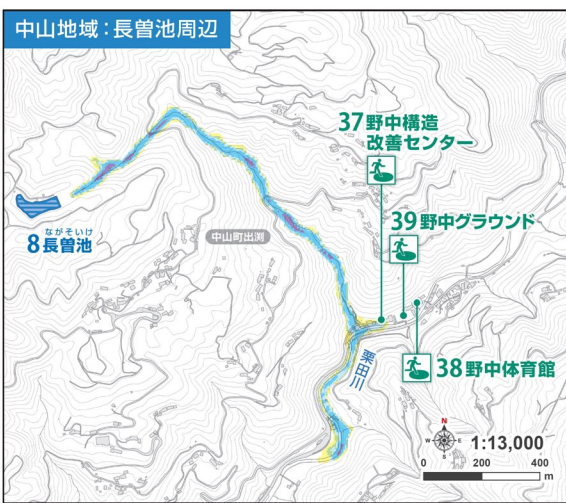

ため池ハザードマップ (10万トン未満の重点ため池)

◆ため池ハザードマップの注意点

- このハザードマップは、大規模地震により、ため池が決壊した場合の想定であり、津波や集中豪雨によるハザードマップとは異なるものです。
- 伊予市内のため池のうち、10万トン未満の重点ため池を対象としています。
- なお、浸水想定区域については、一定の条件により想定しておりますので、地図に示した区域以外に浸水が発生する場合や、想定される水深が実際の深さと異なる場合がありますので、注意してください。
- したがって、浸水想定区域に入っていないからといって、決して安心することは出来ません。
- ため池による災害のおそれがあると思われる場合は、すみやかに避難することが何よりも大切です。

避難行動に応じた避難行動

避難場所または高台など、安全な場所に避難してください。

周囲の状況に応じて避難場所または自宅の2階へ避難してください。

※集合住宅にお住まいの方は…
マンションなど高層階にお住まいの方は避難所に行かなくても安全です。
上の階や避難場所に避難してください。

◆対象ため池(10万トン未満の重点ため池)

No	名称	振り仮名	貯水量(トン)
1	水口の池	みなくちのいけ	7,000
2	立場谷上池	たちばだにうわいけ	10,000
3	新池(三秋)	しんいけ(みあき)	7,600
4	征露奥池	せいろおくいけ	29,900
5	富田池	とみたいけ	91,700
6	田ノ浦池	たのうらいけ	69,300
7	新池(上三谷)	しんいけ(かみみたに)	61,900
8	長曾池	ながそいけ	36,970
9	千人塚池	せんいにづかいけ	13,000

この地図の作成に当たっては、国土地理院長の承認を得て、同院発行の基礎地図情報を使用した。(承認番号 平29情使 第752号)

◆伊予市における指定緊急避難場所・指定避難所

- 区分の「緊急」は「指定緊急避難場所」、「避難」は「指定避難所」を示しています。
- 施設名に「※福祉避難所」とあるものは、高齢者、障害者、妊産婦、乳幼児など、避難所生活において何らかの特別な配慮が必要な方で、医療機関や介護保険施設等に入院・入所するに至らない程度の在宅の要配慮者を対象とした避難所です。