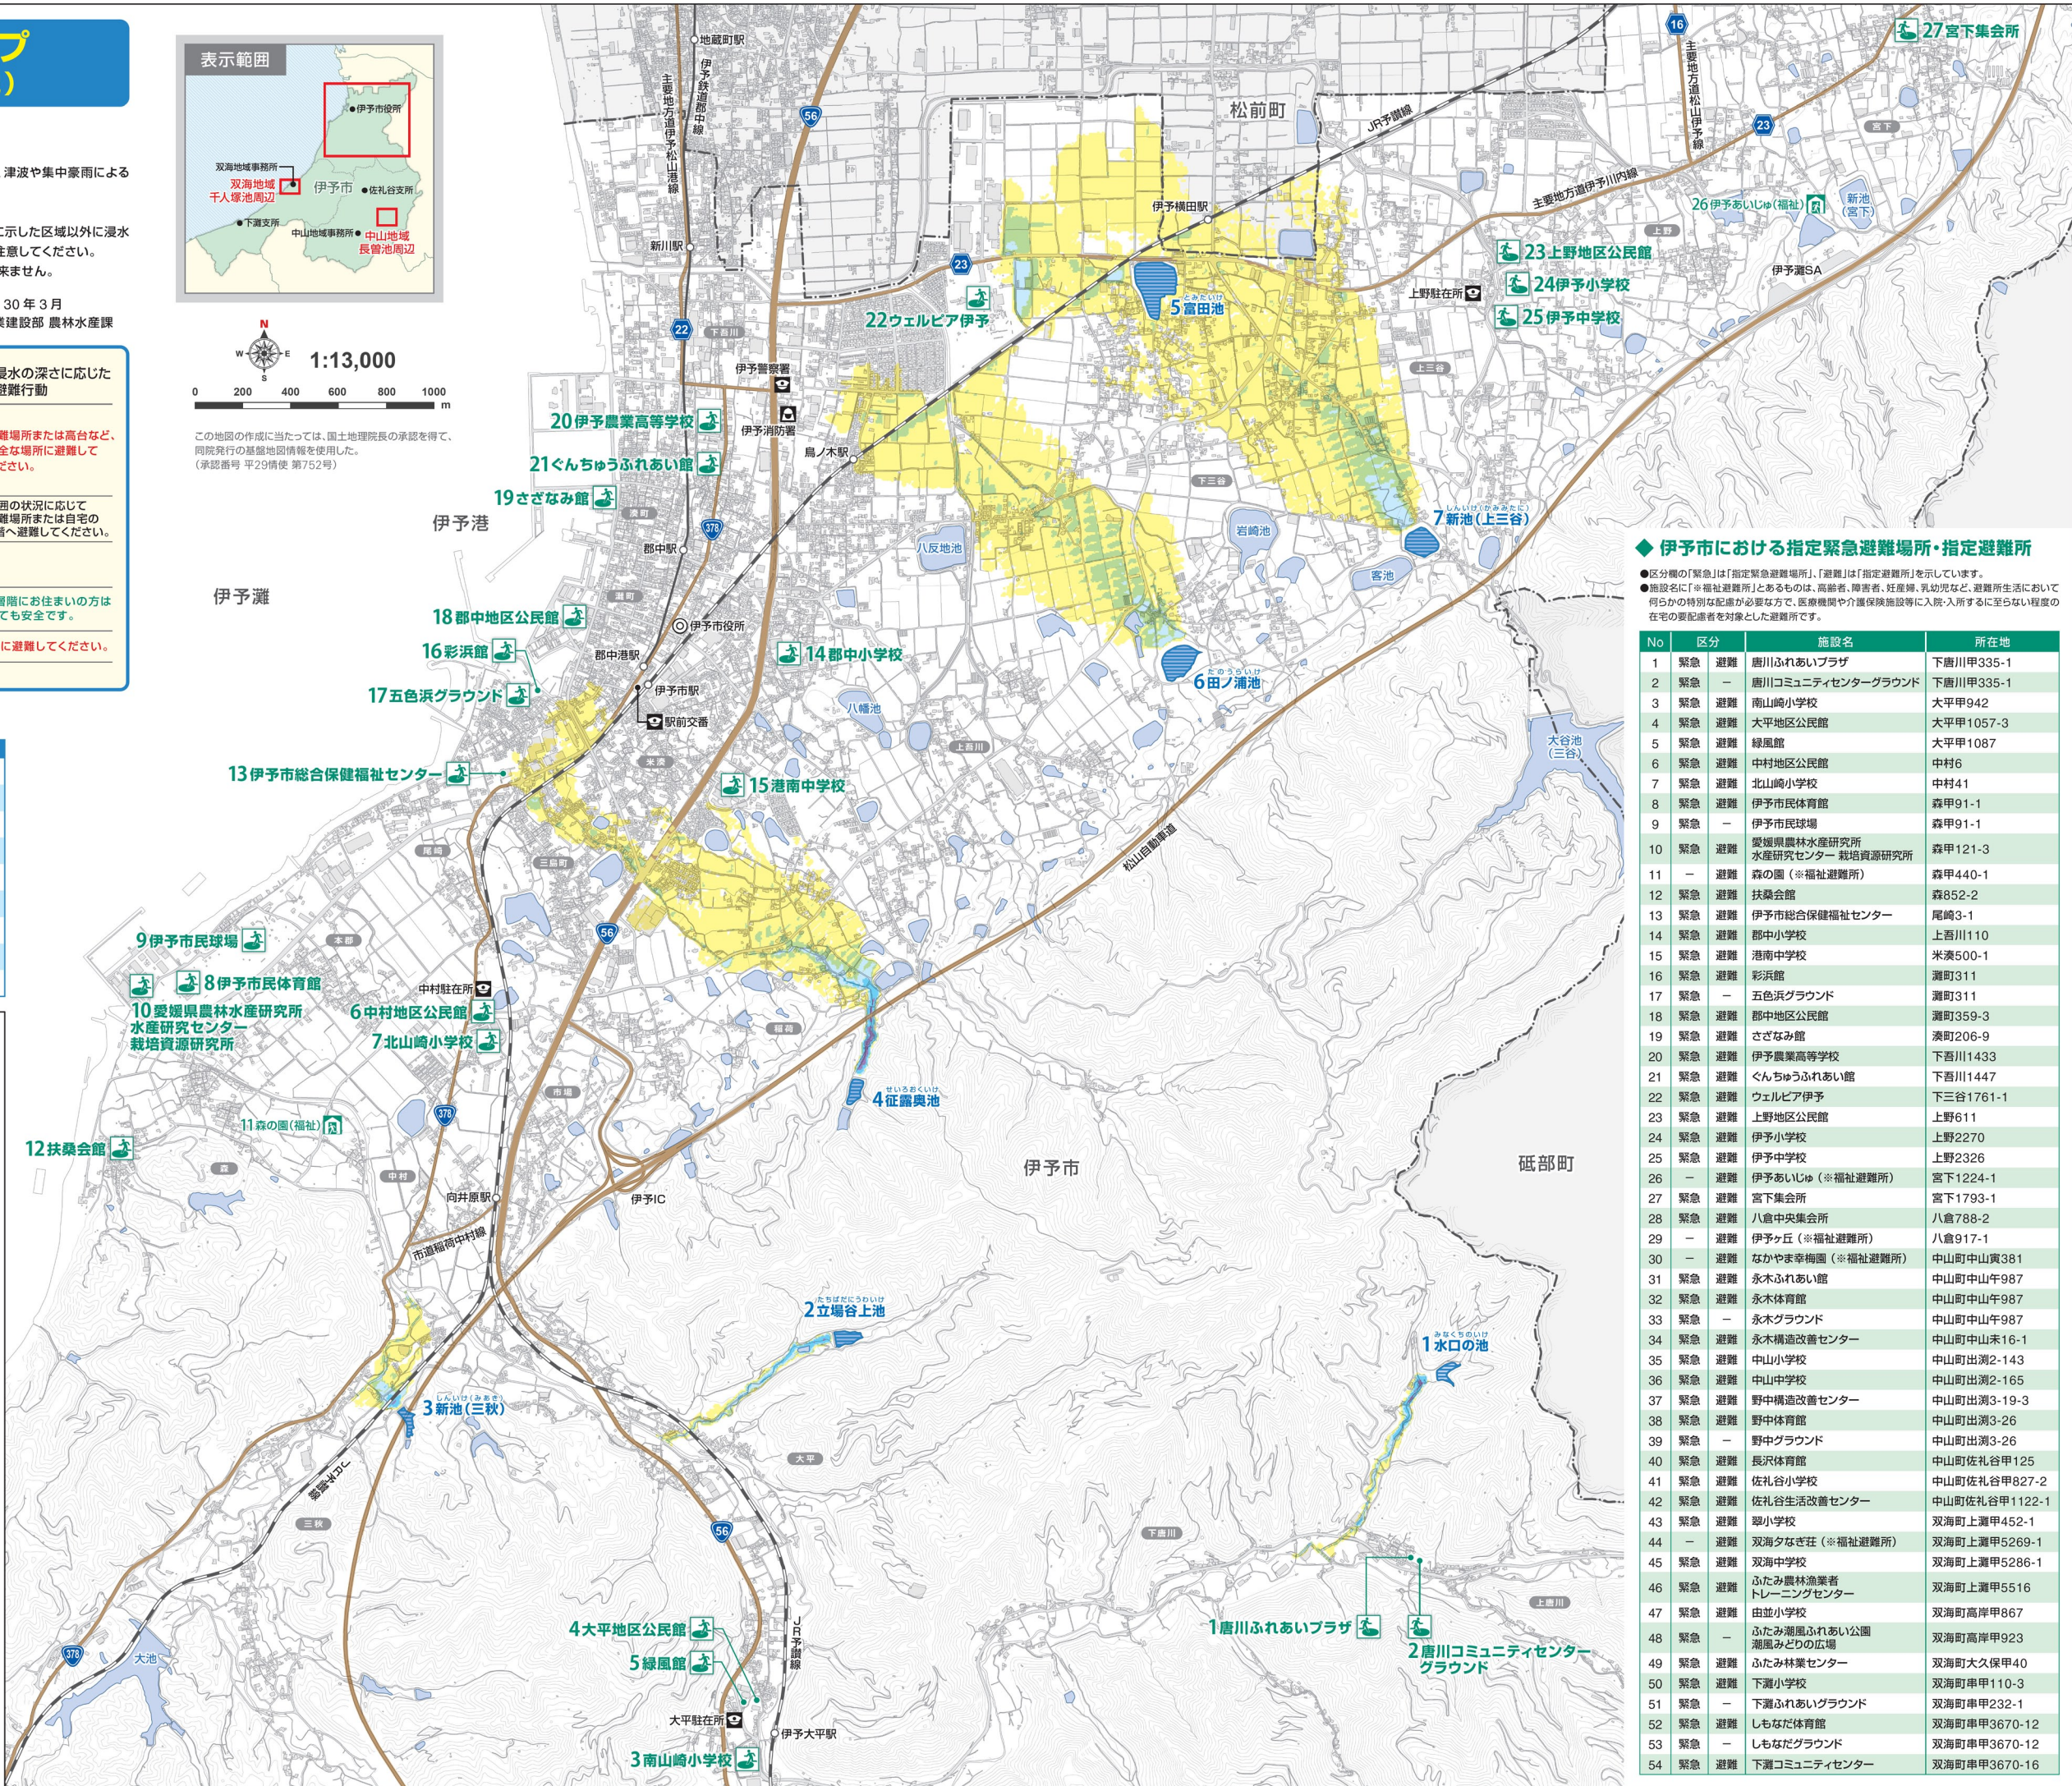

この地図の作成に当たっては、国土地理院長の承認を得て、同院発行の基礎地図情報を使用した。(承認番号 平29情使 第752号)