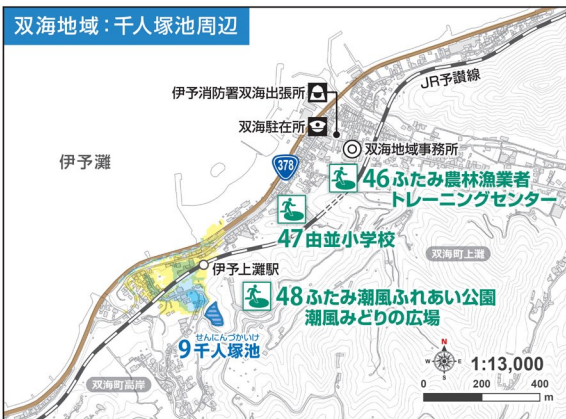

ため池ハザードマップ (10万トン未満の重点ため池)

◆ため池ハザードマップの注意点

- このハザードマップは、大規模地震により、ため池が決壊した場合の想定であり、津波や集中豪雨によるハザードマップとは異なるものです。
- 伊予市内のため池のうち、10万トン未満の重点ため池を対象としています。
- なお、浸水想定区域については、一定の条件により想定しておりますので、地図に示した区域以外に浸水が発生する場合や、想定される水深が実際の深さと異なる場合がありますので、注意してください。
- したがって、浸水想定区域に入っていないからといって、決して安心することは出来ません。
- ため池による災害のおそれがあると思われる場合は、すみやかに避難することが何よりも大切です。

避難行動に応じた避難行動

避難場所または高台など、安全な場所に避難してください。

周囲の状況に応じて避難場所または自宅の2階へ避難してください。

※集合住宅にお住まいの方は…
マンションなど高層階にお住まいの方は避難所に行かなくても安全です。
上の階や避難場所に避難してください。

◆対象ため池(10万トン未満の重点ため池)

No	名称	振り仮名	貯水量(トン)
1	水口の池	みなくちのいけ	7,000
2	立場谷上池	たちばだにうわいけ	10,000
3	新池(三秋)	しんいけ(みあき)	7,600
4	征露奥池	せいろおくいけ	29,900
5	富田池	とみたいけ	91,700
6	田ノ浦池	たのうらいけ	69,300
7	新池(上三谷)	しんいけ(かみみたに)	61,900
8	長曾池	ながそいけ	36,970
9	千人塚池	せんいにづかいけ	13,000

この地図の作成に当たっては、国土地理院長の承認を得て、同院発行の基礎地図情報を使用した。(承認番号 平29情使 第752号)

◆伊予市における指定緊急避難場所・指定避難所

- 区分の「緊急」は「指定緊急避難場所」、「避難」は「指定避難所」を示しています。
- 施設名に「※福祉避難所」とあるものは、高齢者、障害者、妊産婦、乳幼児など、避難所生活において何らかの特別な配慮が必要な方で、医療機関や介護保険施設等に入院・入所するに至らない程度の在宅の要配慮者を対象とした避難所です。