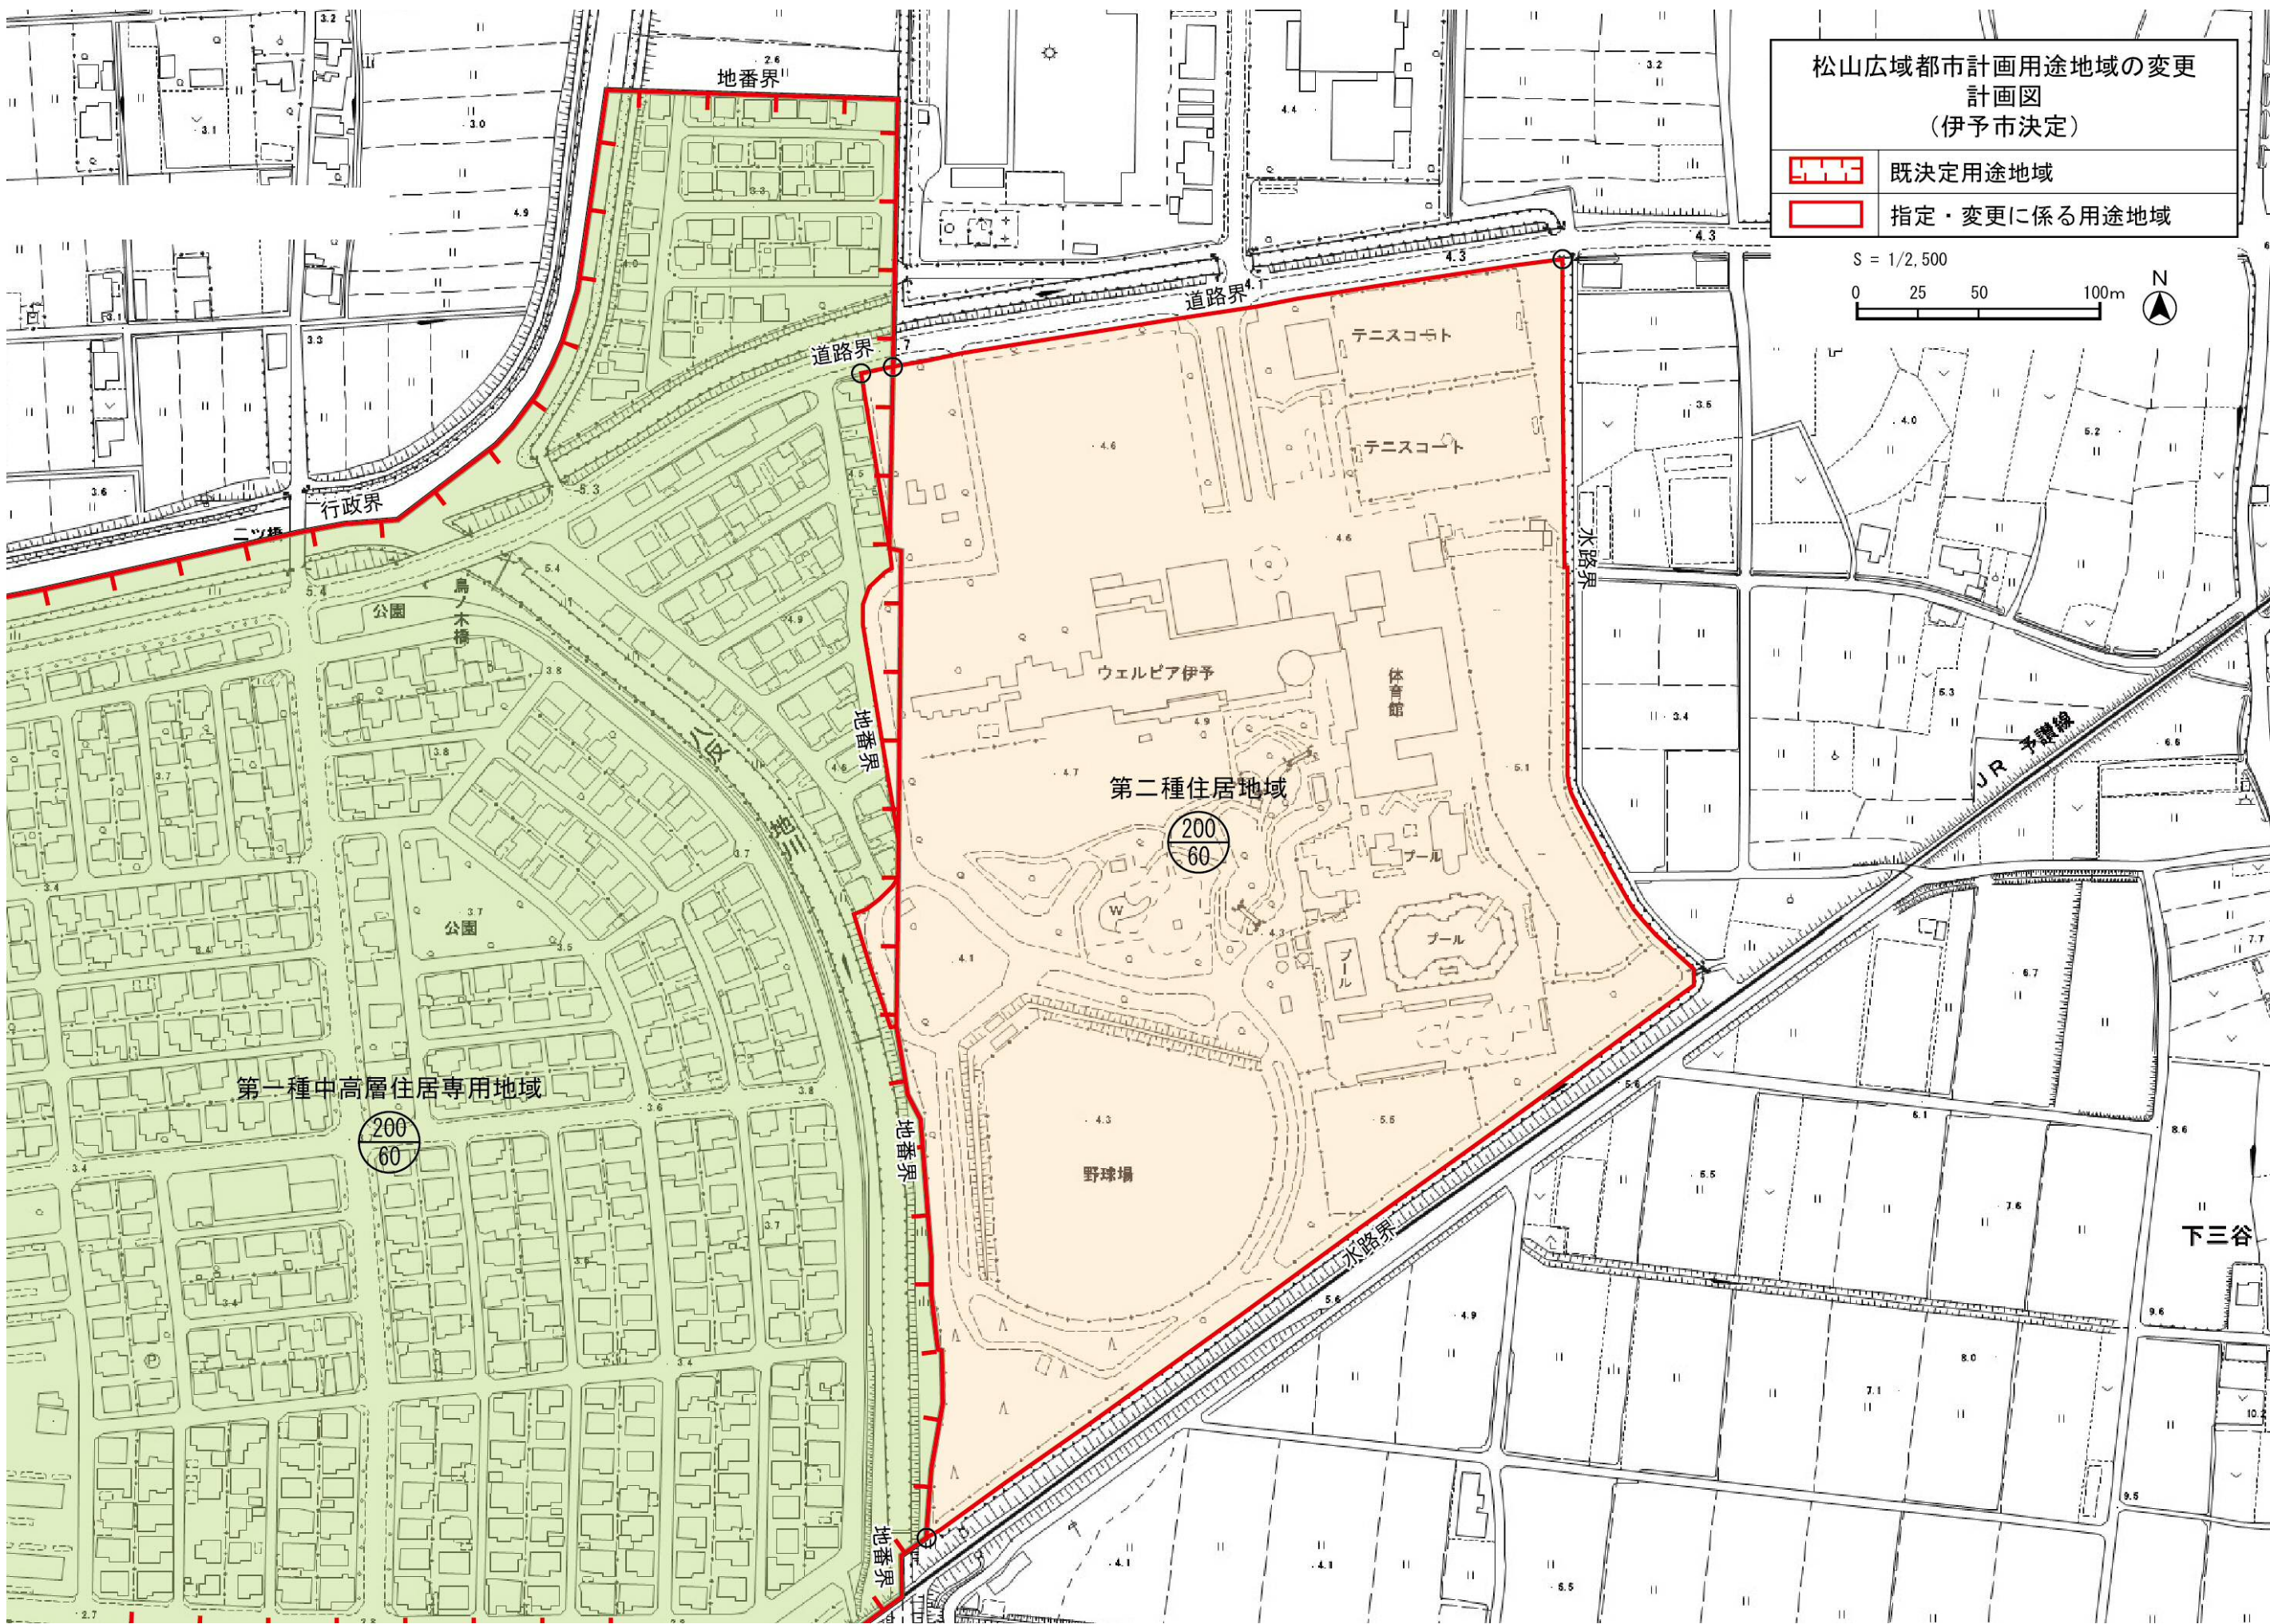

松山広域都市計画用途地域の変更
計画図
(伊予市決定)

	既決定用途地域
	指定・変更に係る用途地域

第一種中高層住居専用地域

第二種住居地域

下三谷