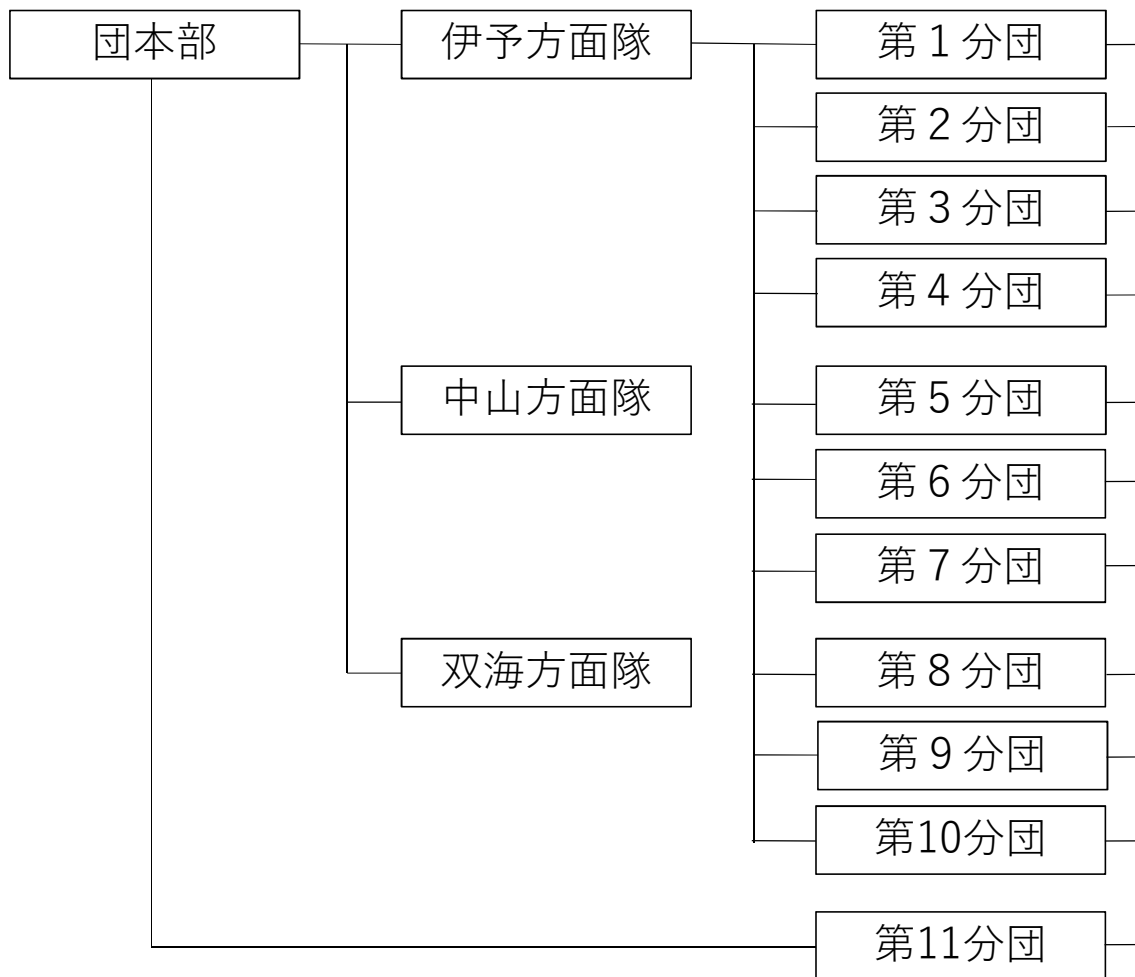

消防団組織図

管轄区域

上唐川、下唐川、大平上、大平下
三秋、中村、森、本郡、尾崎、三島町、市場、稻荷
湊町、下吾川、米湊、上吾川、灘町
八倉、宮下、上野、上三谷、下三谷
長沢、泉町、中山、永木
出淵、野中
佐礼谷
上灘
翠、高岸
大久保、下上浜、串
全域（女性団員）