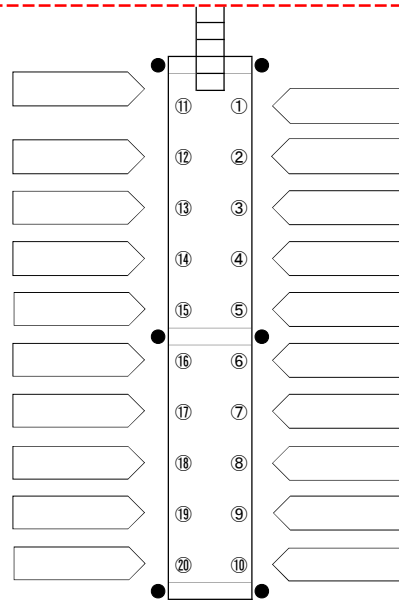

A パース

<市道>

B パース

<市道>

C パース

<市道>

C-②、C-③、C-⑤、C-⑥
横付け 23フィートまで