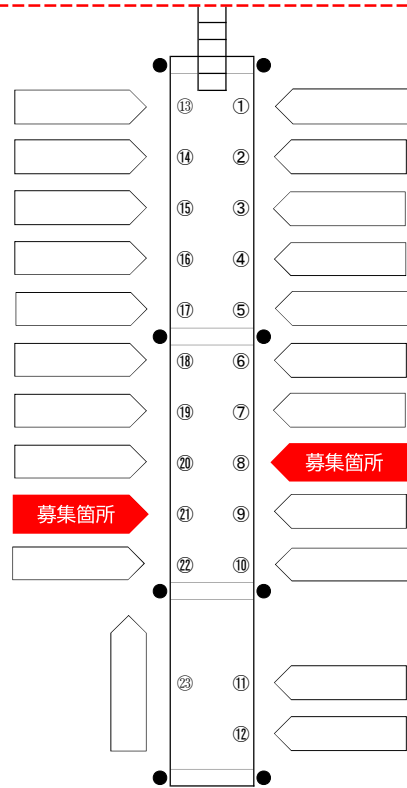

A パース

<市道>

B パース

<市道>

C パース

<市道>

C-②、C-③、C-⑤、C-⑥
横付け 23フィートまで