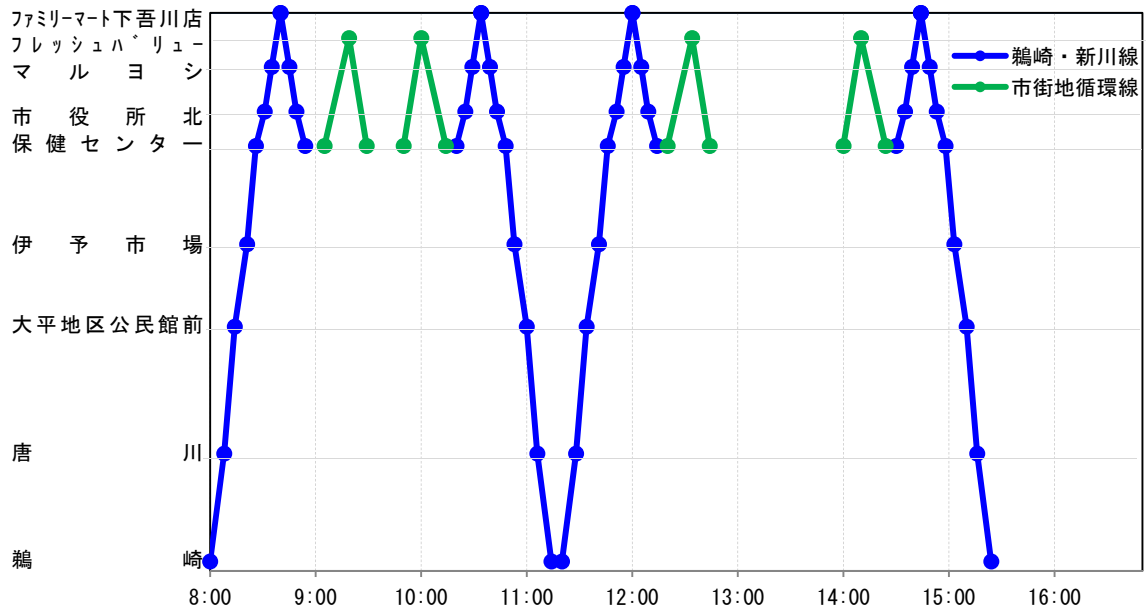

鵜崎・新川線 市街地循環線