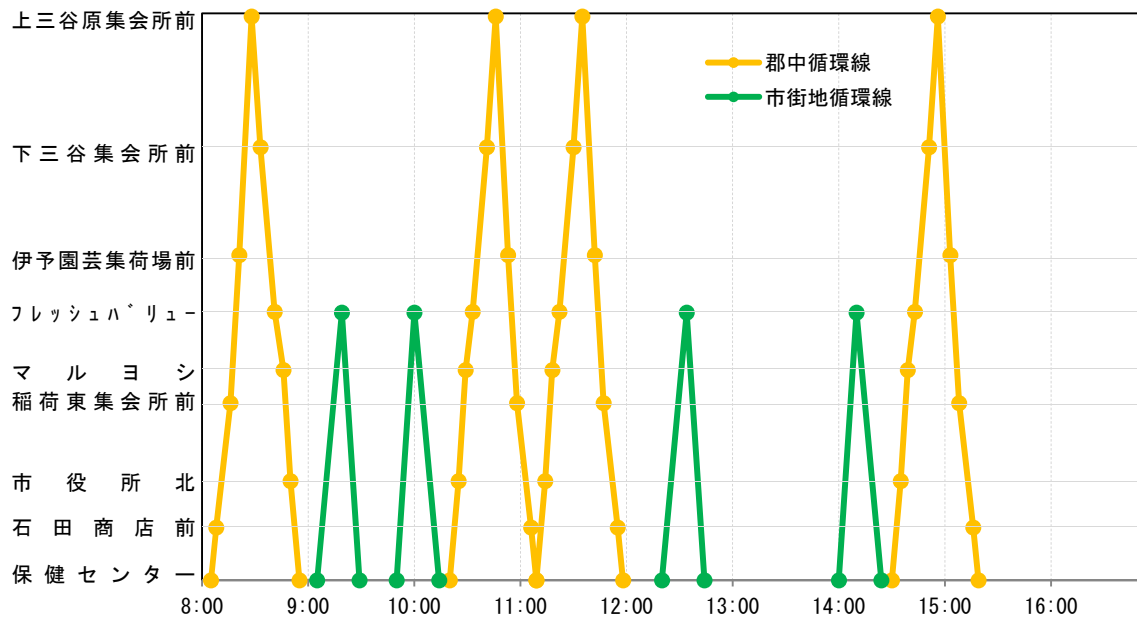

郡中循環線 市街地循環線