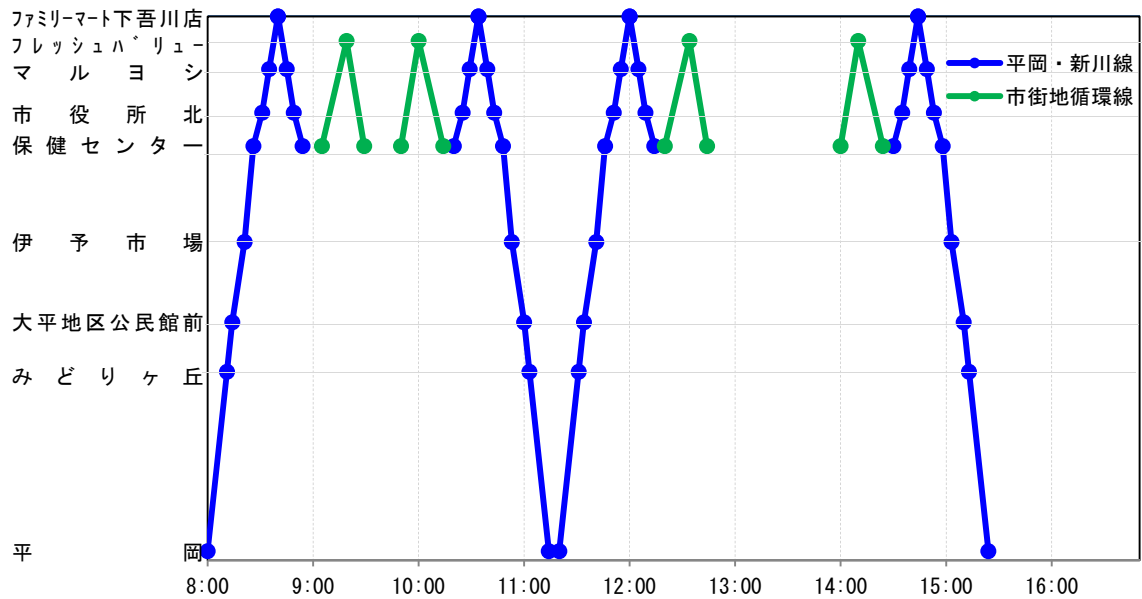

◆平岡・新川線（水曜日運行）

平岡→新川					新川→平岡						
平岡	0.0km	8:00		11:20	ファミリーマート下吾川	0.0km	8:40	10:34	12:00	14:44	
みどりヶ丘	4.6km	8:11		11:31	新川橋	0.4km	8:41	10:35	12:01	14:45	
武領	0.7km	8:13		11:33	ダイキ	0.8km	8:44	10:38	12:04	14:48	
大平地区公民館	0.5km	8:14		11:34	マルヨシ	0.3km	8:45	10:39	12:05	14:49	
梶畑	1.2km	8:17		11:37	伊予農高	0.8km	8:48	10:42	12:08	14:52	
片山	0.8km	8:19		11:39	市役所北	0.7km	8:49	10:43	12:09	14:53	
片山口	0.2km	8:19		11:39	郡役所中	0.2km	8:50	10:44	12:10	14:54	
伊予市場	0.9km	8:21		11:41	五色浜公園口	0.3km	8:51	10:45	12:11	14:55	
中村	1.1km	8:24		11:44	郡中栄町	0.3km	8:52	10:46	12:12	14:56	
鹿島団地前	0.2km	8:24		11:44	保健センター	0.3km	8:54	10:48	12:14	14:58	
中村地区公民館	0.3km	8:24		11:44	尾崎	0.6km		10:49		14:59	
尾崎	0.5km	8:25		11:45	中村公民館	0.5km		10:50		15:00	
保健センター	0.6km	8:26	10:20	11:46	14:30	鹿島団地前	0.3km		10:50	15:00	
郡中	0.3km	8:28	10:22	11:48	14:32	中村	0.2km		10:50	15:00	
五色浜公園口	0.3km	8:29	10:23	11:49	14:33	伊予市場	1.1km		10:53	15:03	
郡中	0.3km	8:30	10:24	11:50	14:34	片山口	0.9km		10:55	15:05	
市役所北	0.2km	8:31	10:25	11:51	14:35	片山	0.2km		10:55	15:05	
伊予農業高校前	0.7km	8:32	10:26	11:52	14:36	梶畑	0.8km		10:57	15:07	
ダイキ	0.5km	8:34	10:28	11:54	14:38	大平地区公民館	1.2km		11:00	15:10	
マルヨシ	0.3km	8:35	10:29	11:55	14:39	武領	0.5km		11:01	15:11	
新川橋	1.1km	8:39	10:33	11:59	14:43	みどりヶ丘	0.6km		11:03	15:13	
ファミリーマート下吾川	0.4km	8:40	10:34	12:00	14:44	平岡	4.7km		11:14	15:24	
路線距離・所要	15.7km	0:40	0:14	0:40	0:14	路線距離・所要時	15.7km	0:14	0:40	0:14	0:40

平岡・新川線 市街地循環線