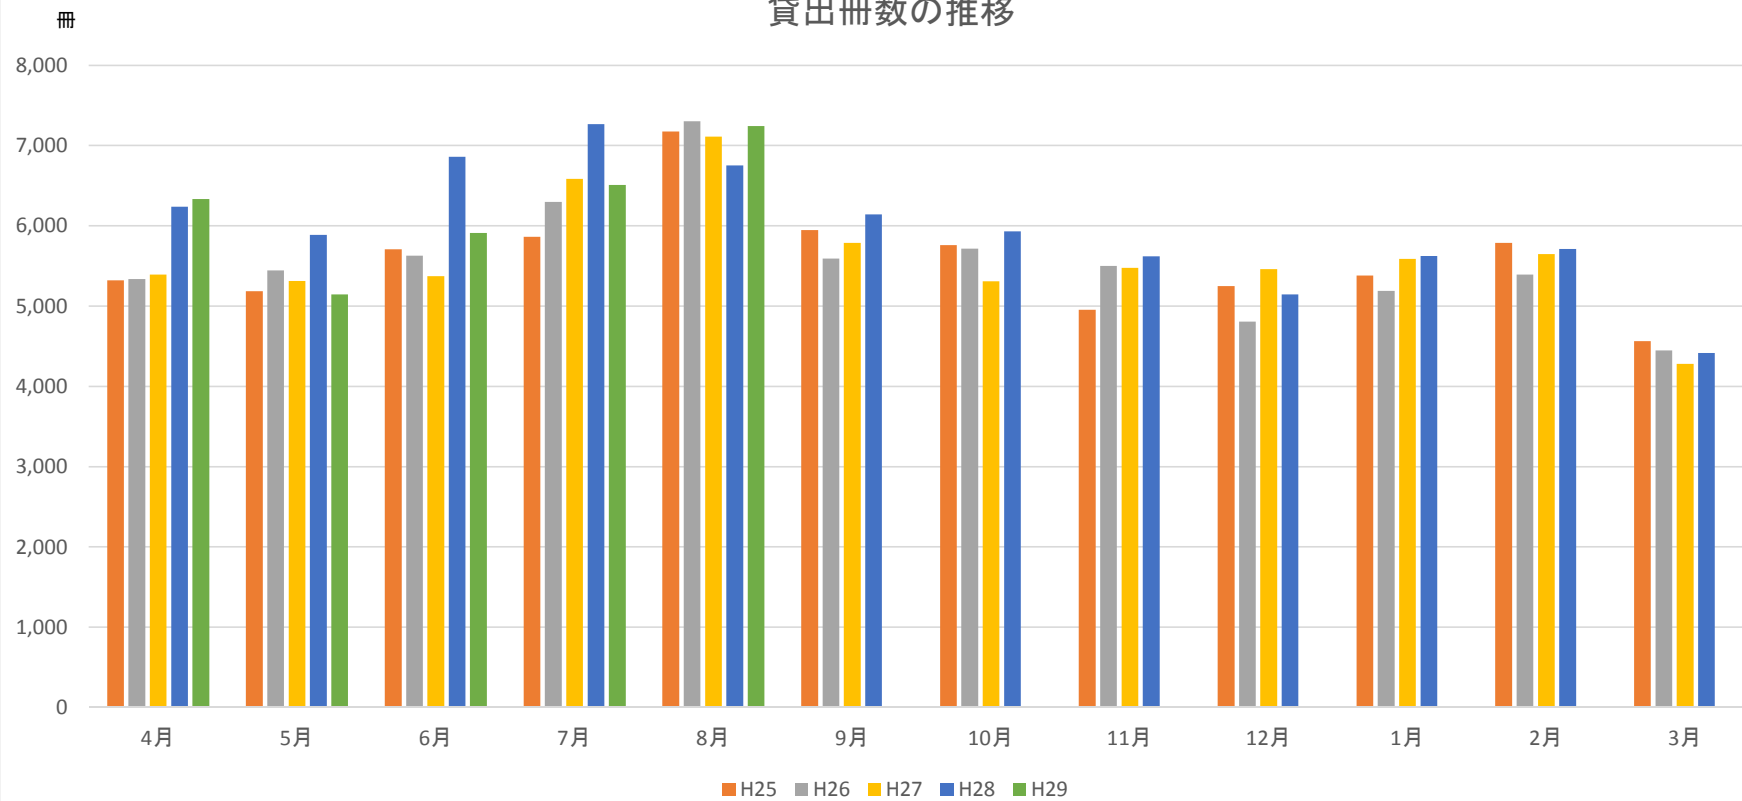

【貸出冊数の推移】

H25			H26			H27			H28		
貸出冊数	利用者数	1人平均	貸出冊数	利用者数	1人平均	貸出冊数	利用者数	1人平均	貸出冊数	利用者数	1人平均
66,893	19,409	3.45	66,658	19,270	3.46	67,319	19,391	3.47	71,594	20,654	3.47

利用者数の推移

	4月	5月	6月	7月	8月	9月	10月	11月	12月	1月	2月	3月
H25	1,588	1,488	1,653	1,766	2,178	1,674	1,716	1,417	1,470	1,518	1,683	1,258
H26	1,527	1,608	1,635	1,841	2,215	1,587	1,651	1,587	1,355	1,501	1,546	1,217
H27	1,581	1,558	1,593	1,914	2,173	1,625	1,572	1,543	1,522	1,514	1,607	1,189
H28	1,778	1,694	1,959	2,143	2,059	1,733	1,692	1,602	1,480	1,643	1,636	1,235
H29	1,777	1,483	1,728	1,865	2,141							

貸出冊数の推移

	4月	5月	6月	7月	8月	9月	10月	11月	12月	1月	2月	3月
H25	5,322	5,185	5,707	5,862	7,175	5,948	5,760	4,954	5,248	5,380	5,787	4,565
H26	5,337	5,443	5,629	6,299	7,304	5,594	5,714	5,500	4,807	5,191	5,392	4,448
H27	5,392	5,312	5,372	6,584	7,110	5,788	5,308	5,478	5,459	5,587	5,647	4,282
H28	6,239	5,889	6,858	7,267	6,754	6,143	5,930	5,619	5,145	5,624	5,710	4,416
H29	6,332	5,146	5,911	6,508	7,242							