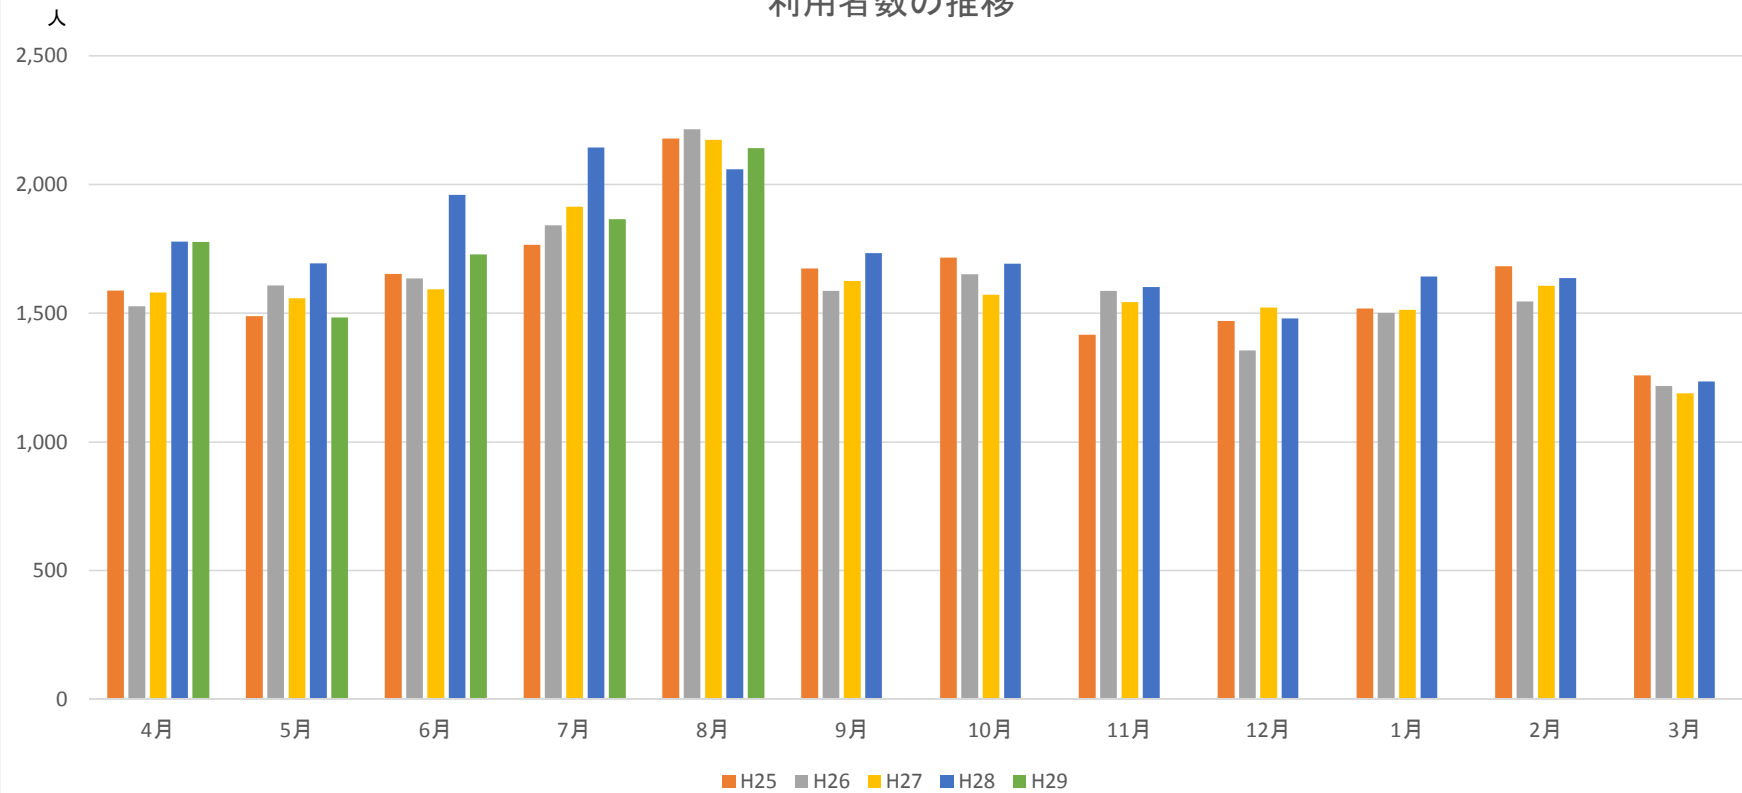

伊予市立図書館 年間利用者数の推移等

【利用者数の推移】

月	H25			H26			H27			H28		
	利用者数	開館日数	利用者平均	利用者数	開館日数	利用者平均	利用者数	開館日数	利用者平均	利用者数	開館日数	利用者平均
4月	1,588	23	69.0	1,527	24	63.6	1,581	24	65.9	1,778	24	74.1
5月	1,488	22	67.6	1,608	23	69.9	1,558	22	70.8	1,694	22	77.0
6月	1,653	25	66.1	1,635	24	68.1	1,593	24	66.4	1,959	25	78.4
7月	1,766	24	73.6	1,841	25	73.6	1,914	25	76.6	2,143	25	85.7
8月	2,178	26	83.8	2,215	26	85.2	2,173	25	86.9	2,059	24	85.8
9月	1,674	22	76.1	1,587	22	72.1	1,625	22	73.9	1,733	23	75.3
10月	1,716	25	68.6	1,651	25	66.0	1,572	25	62.9	1,692	24	70.5
11月	1,417	22	64.4	1,587	22	72.1	1,543	22	70.1	1,602	23	69.7
12月	1,470	22	66.8	1,355	22	61.6	1,522	22	69.2	1,480	22	67.3
1月	1,518	22	69.0	1,501	22	68.2	1,514	22	68.8	1,643	22	74.7
2月	1,683	22	76.5	1,546	22	70.3	1,607	22	73.0	1,636	22	74.4
3月	1,258	16	78.6	1,217	16	76.1	1,189	16	74.3	1,235	17	72.6
合計	19,409	271		19,270	273		19,391	271		20,654	273	

【貸出冊数の推移】

H25			H26			H27			H28		
貸出冊数	利用者数	1人平均	貸出冊数	利用者数	1人平均	貸出冊数	利用者数	1人平均	貸出冊数	利用者数	1人平均
66,893	19,409	3.45	66,658	19,270	3.46	67,319	19,391	3.47	71,594	20,654	3.47

利用者数の推移

	4月	5月	6月	7月	8月	9月	10月	11月	12月	1月	2月	3月
H25	1,588	1,488	1,653	1,766	2,178	1,674	1,716	1,417	1,470	1,518	1,683	1,258
H26	1,527	1,608	1,635	1,841	2,215	1,587	1,651	1,587	1,355	1,501	1,546	1,217
H27	1,581	1,558	1,593	1,914	2,173	1,625	1,572	1,543	1,522	1,514	1,607	1,189
H28	1,778	1,694	1,959	2,143	2,059	1,733	1,692	1,602	1,480	1,643	1,636	1,235
H29	1,777	1,483	1,728	1,865	2,141							