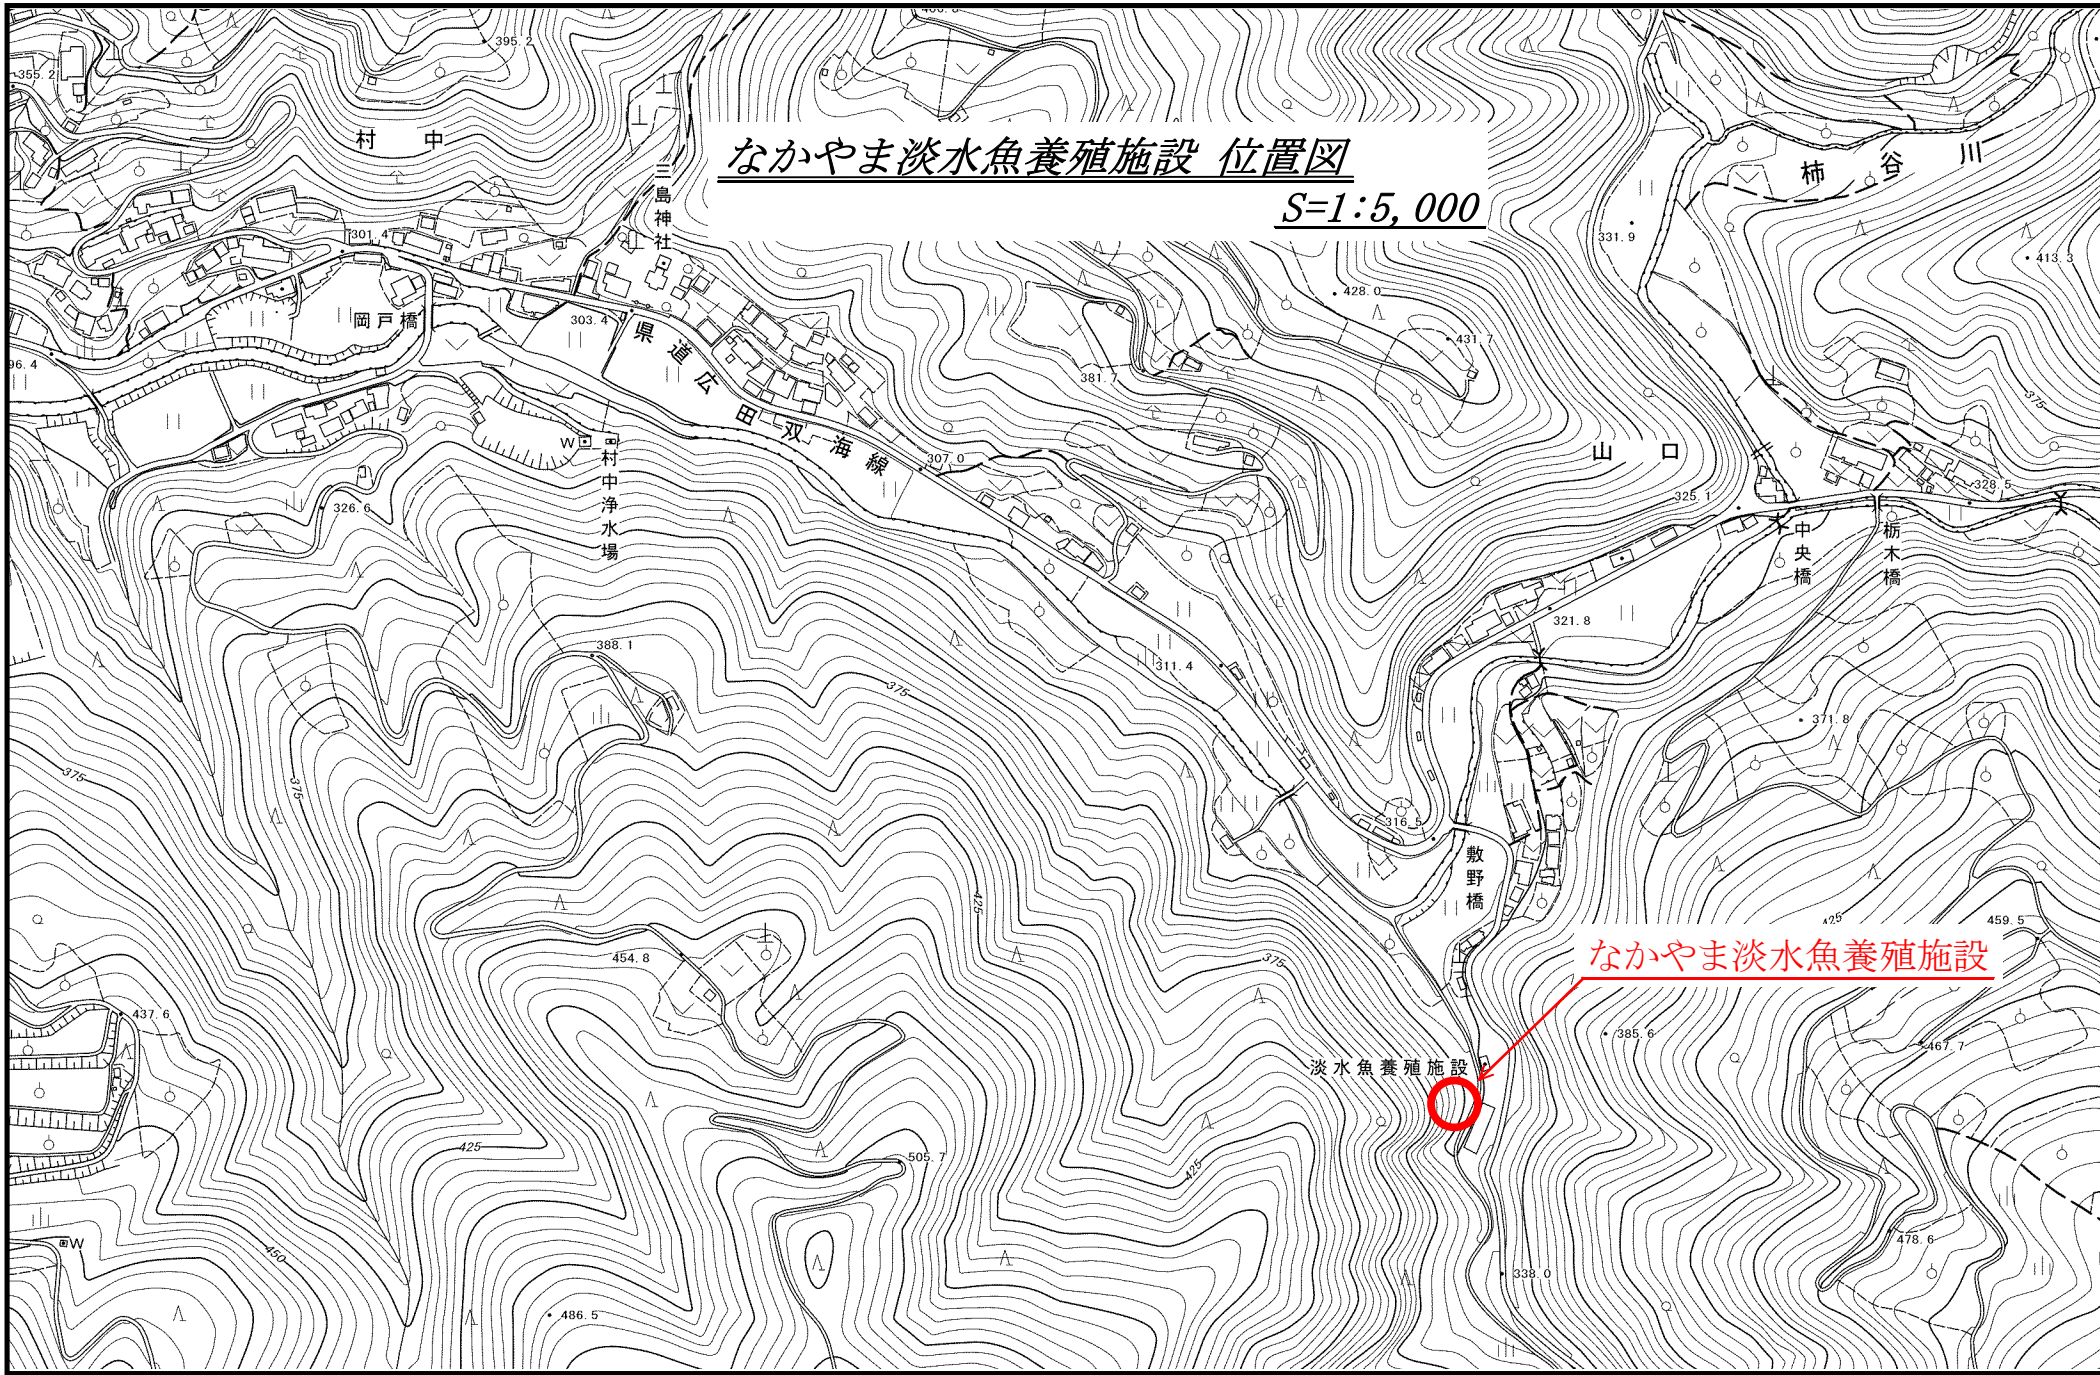

# なかやまそば乾燥調製施設 位置図

S=1:5,000

# なかやま淡水魚養殖施設 位置図

S=1:5,000

なかやま淡水魚養殖施設

淡水魚養殖施設

# なかやま農産物直売施設 位置図

S=1:5,000

なかやま木工工芸品等加工販売施設  
なかやま木工クラフト体験施設

位置図

$S=1:5,000$

なかやま木工工芸品等  
加工販売施設

なかやま木工クラフト体験施設

# 林業者等健康管理施設 位置図

S=1:5,000