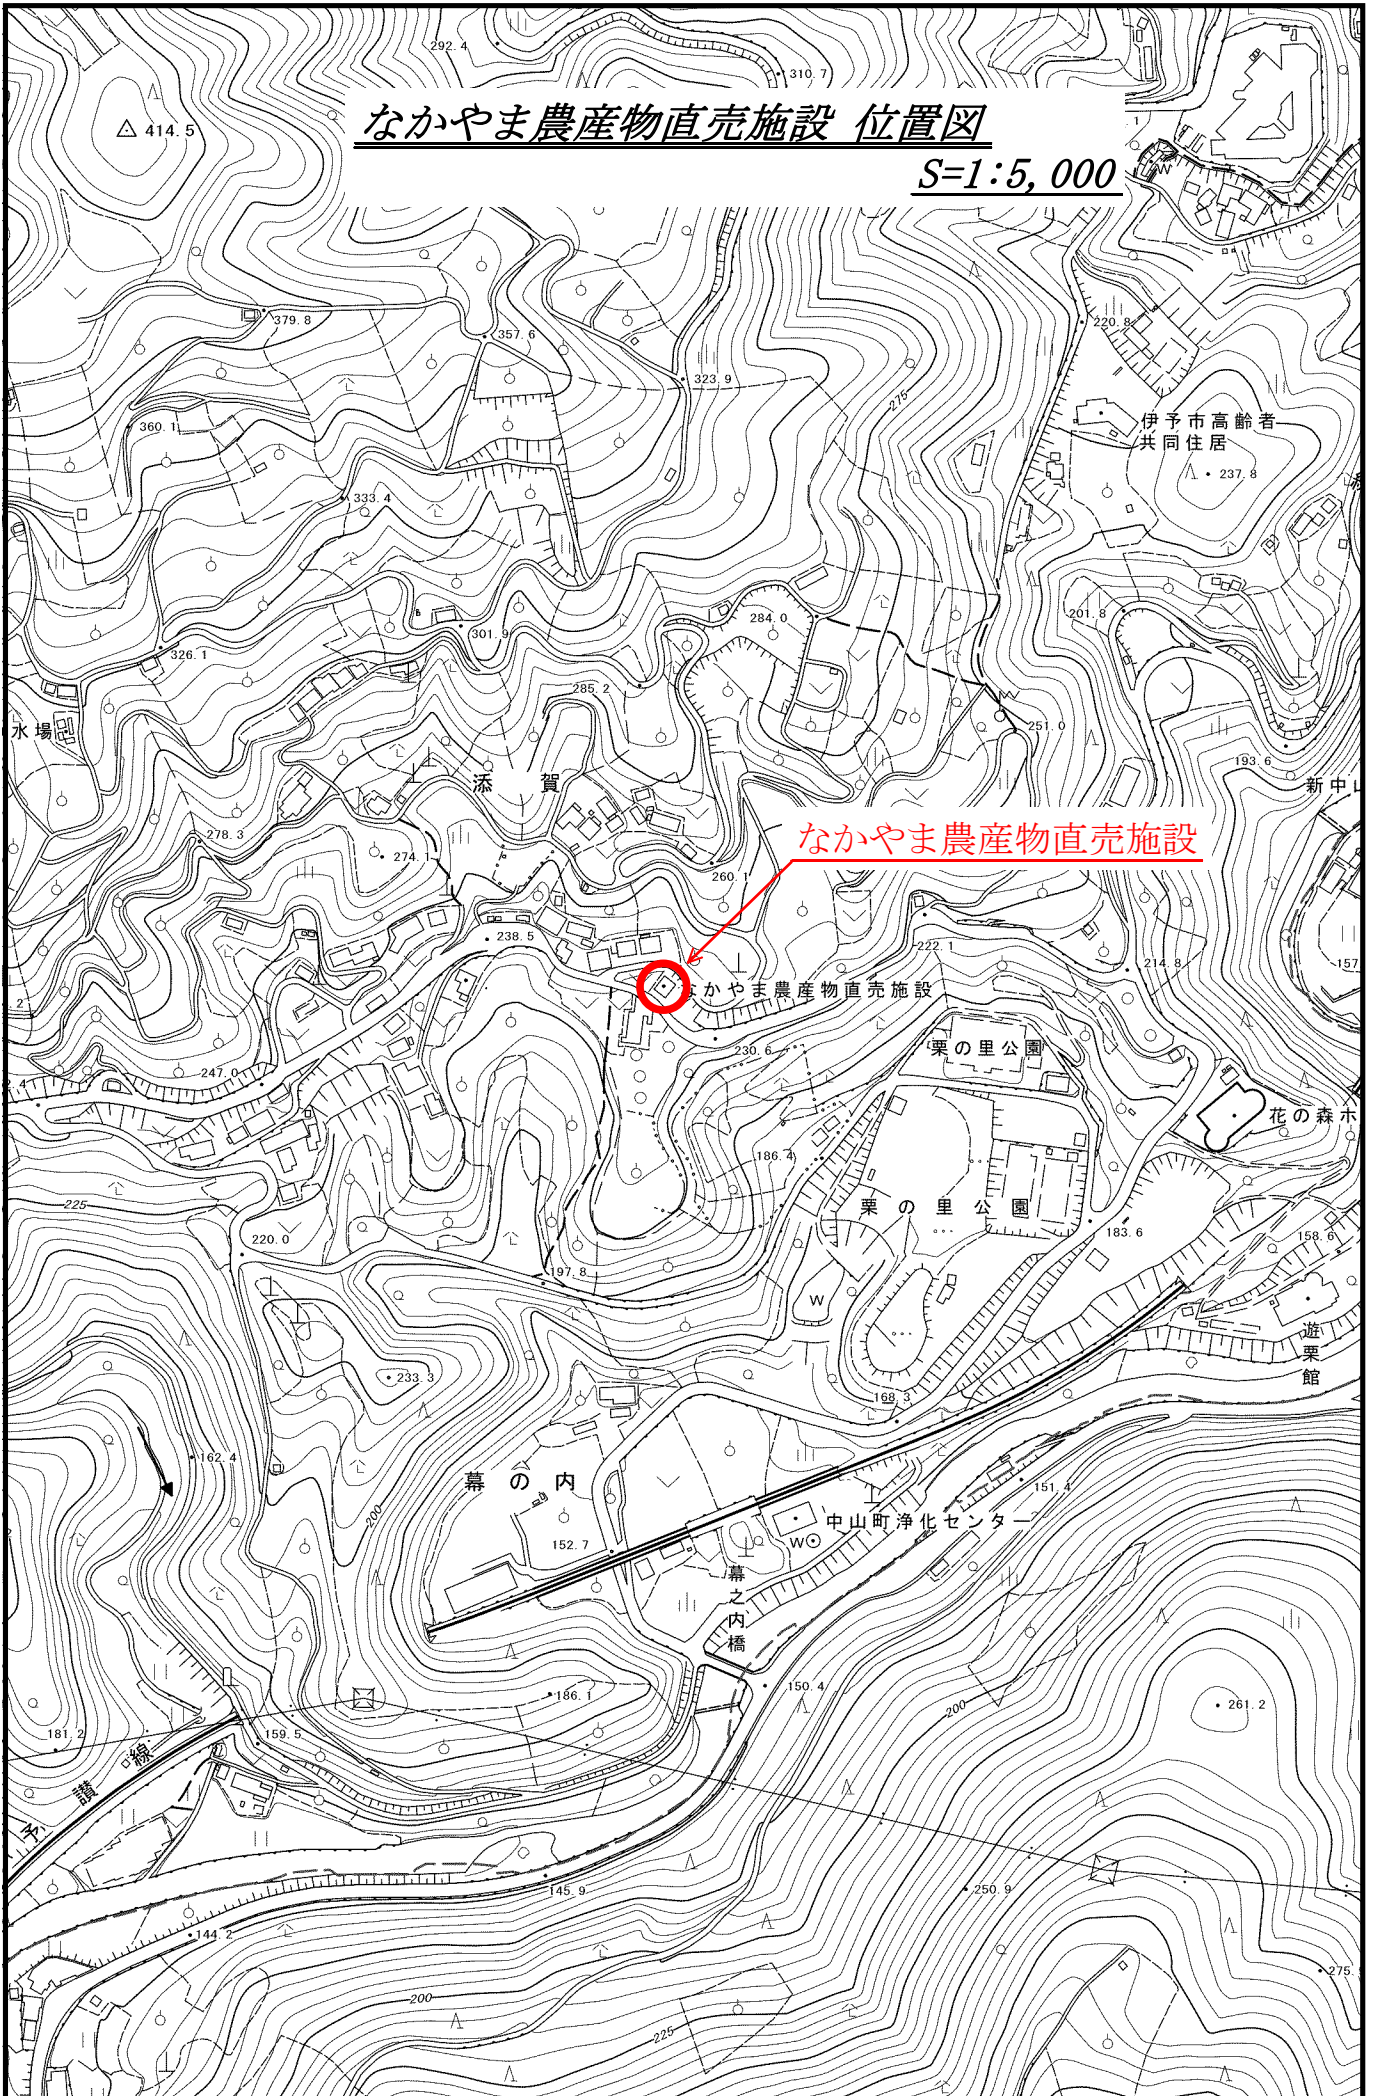

# なかやまそば乾燥調製施設 位置図

S=1:5,000

# なかやま淡水魚養殖施設 位置図

S=1:5,000

なかやま淡水魚養殖施設

淡水魚養殖施設

# なかやま農産物直売施設 位置図

S=1:5,000

なかやま木工工芸品等加工販売施設  
なかやま木工クラフト体験施設

位置図

$S=1:5,000$

なかやま木工工芸品等  
加工販売施設

なかやま木工クラフト体験施設

# 林業者等健康管理施設 位置図

S=1:5,000