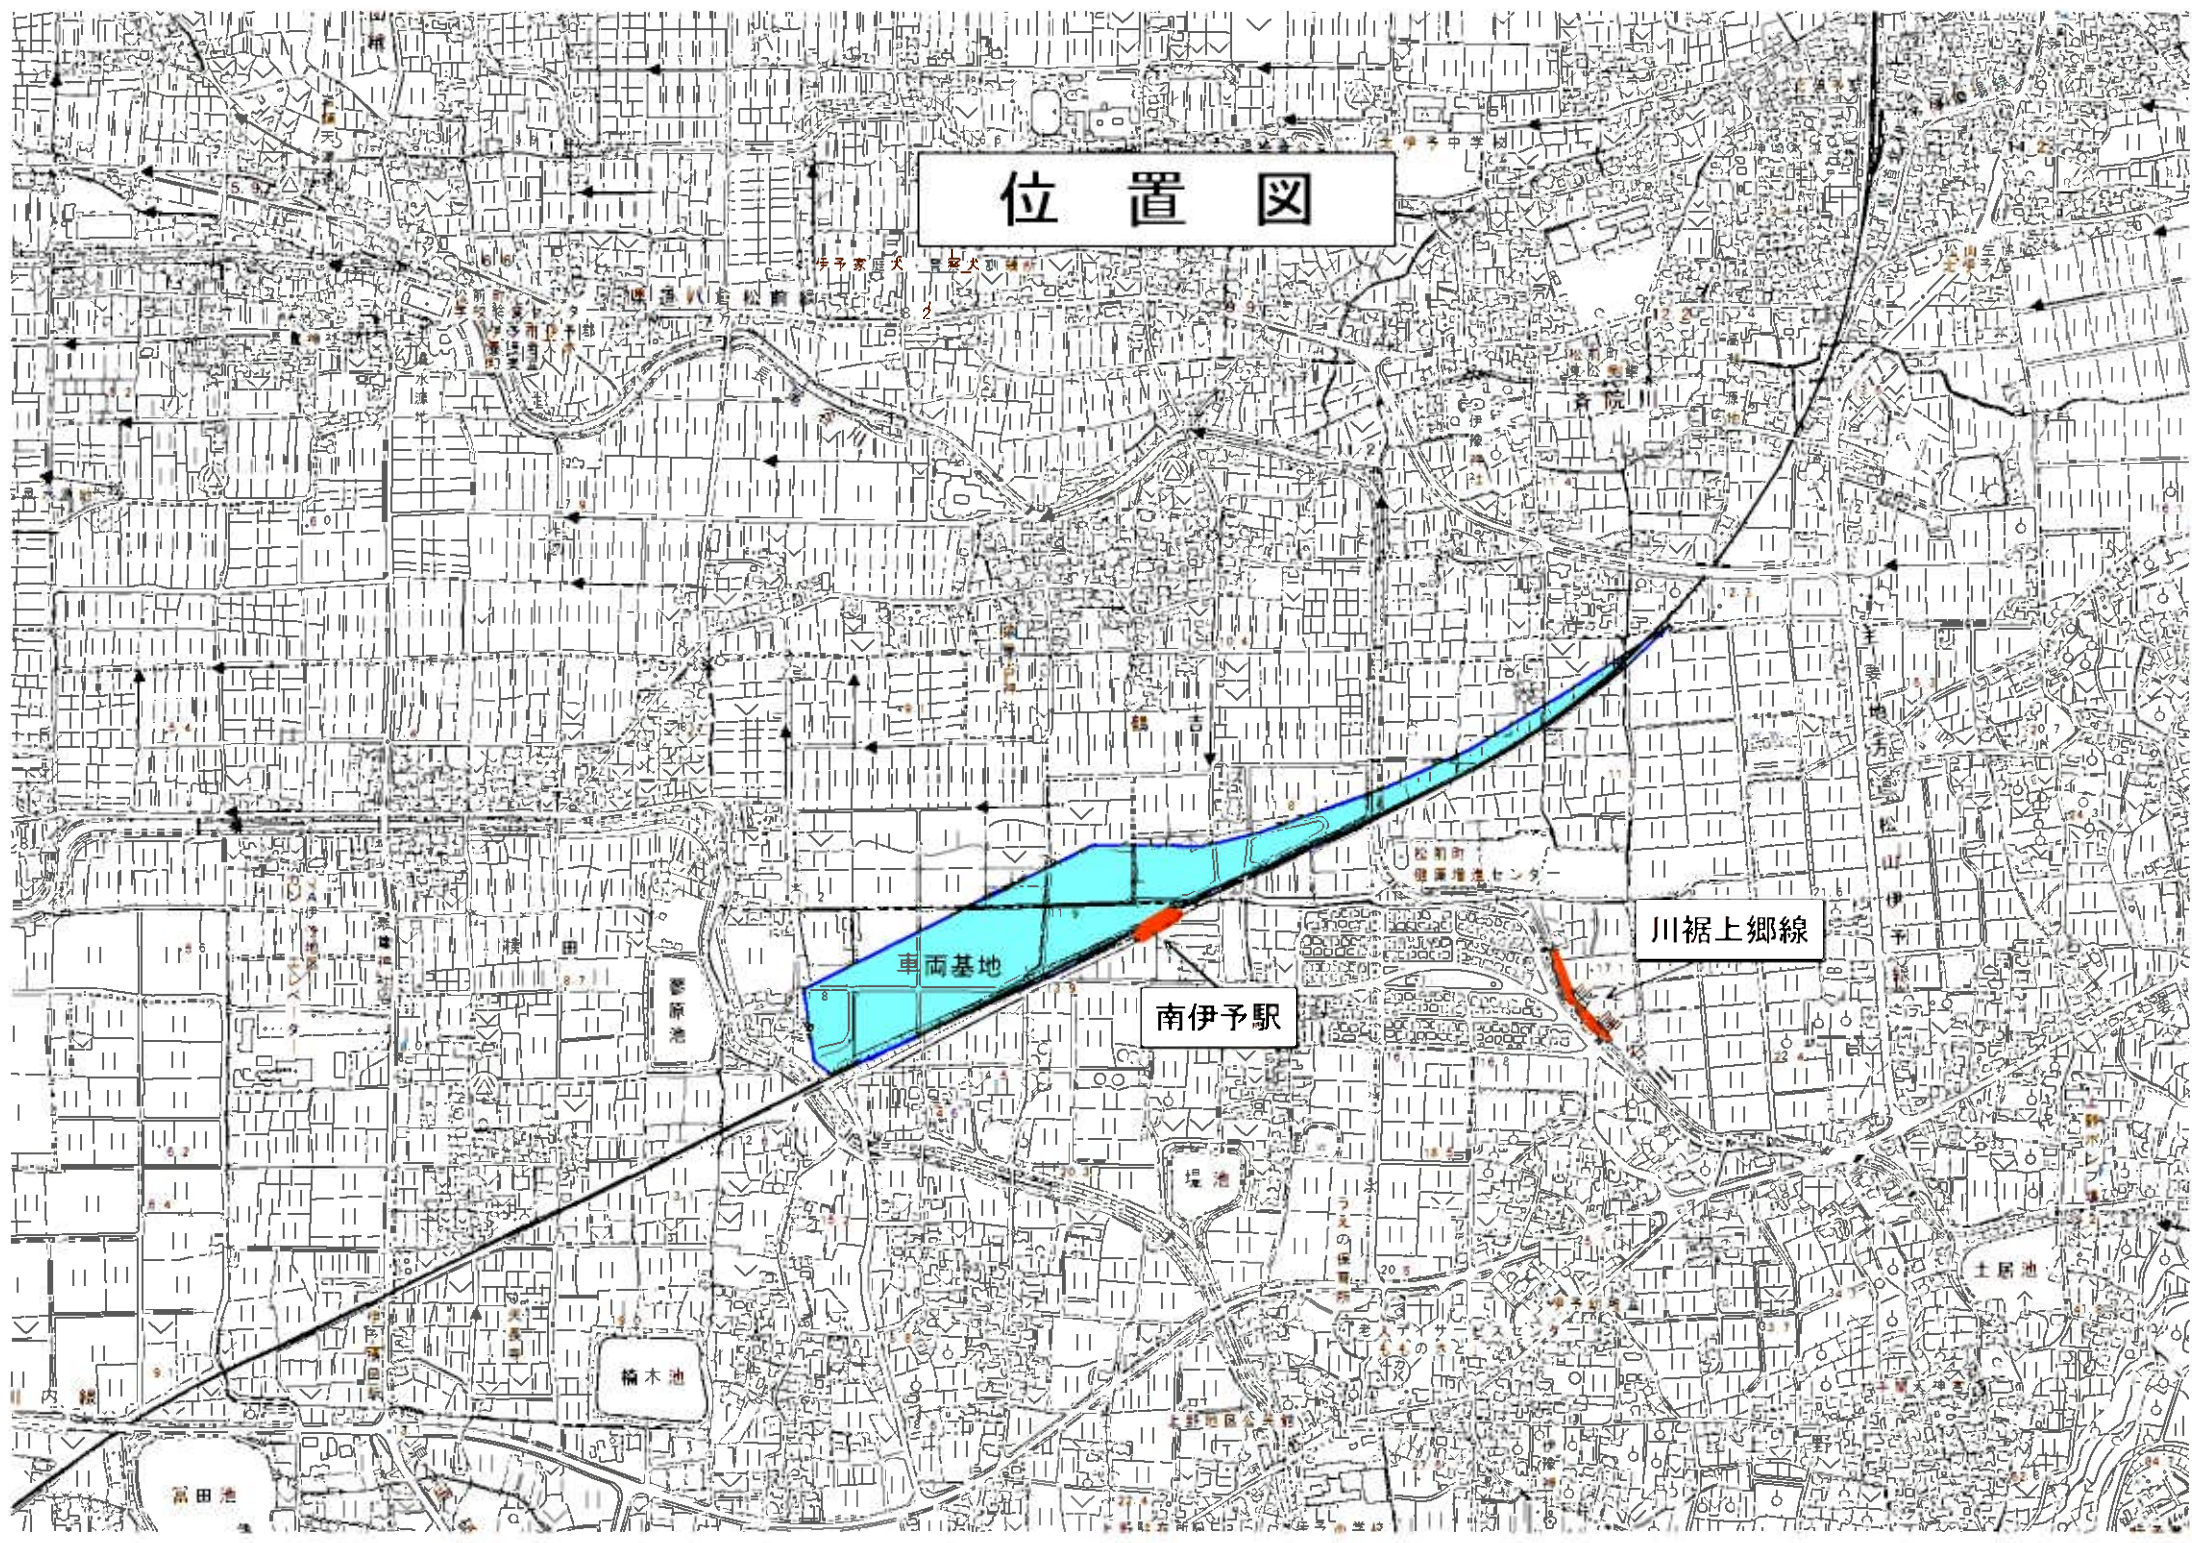

# 位置図

車両基地

南伊予駅

川裾上郷線

楠木池

土居池

富田池

松山市方面

南伊予駅

伊予市方面

松山市方面

駐輪場

南伊予駅

伊予市方面

## 南伊予駅完成イメージ