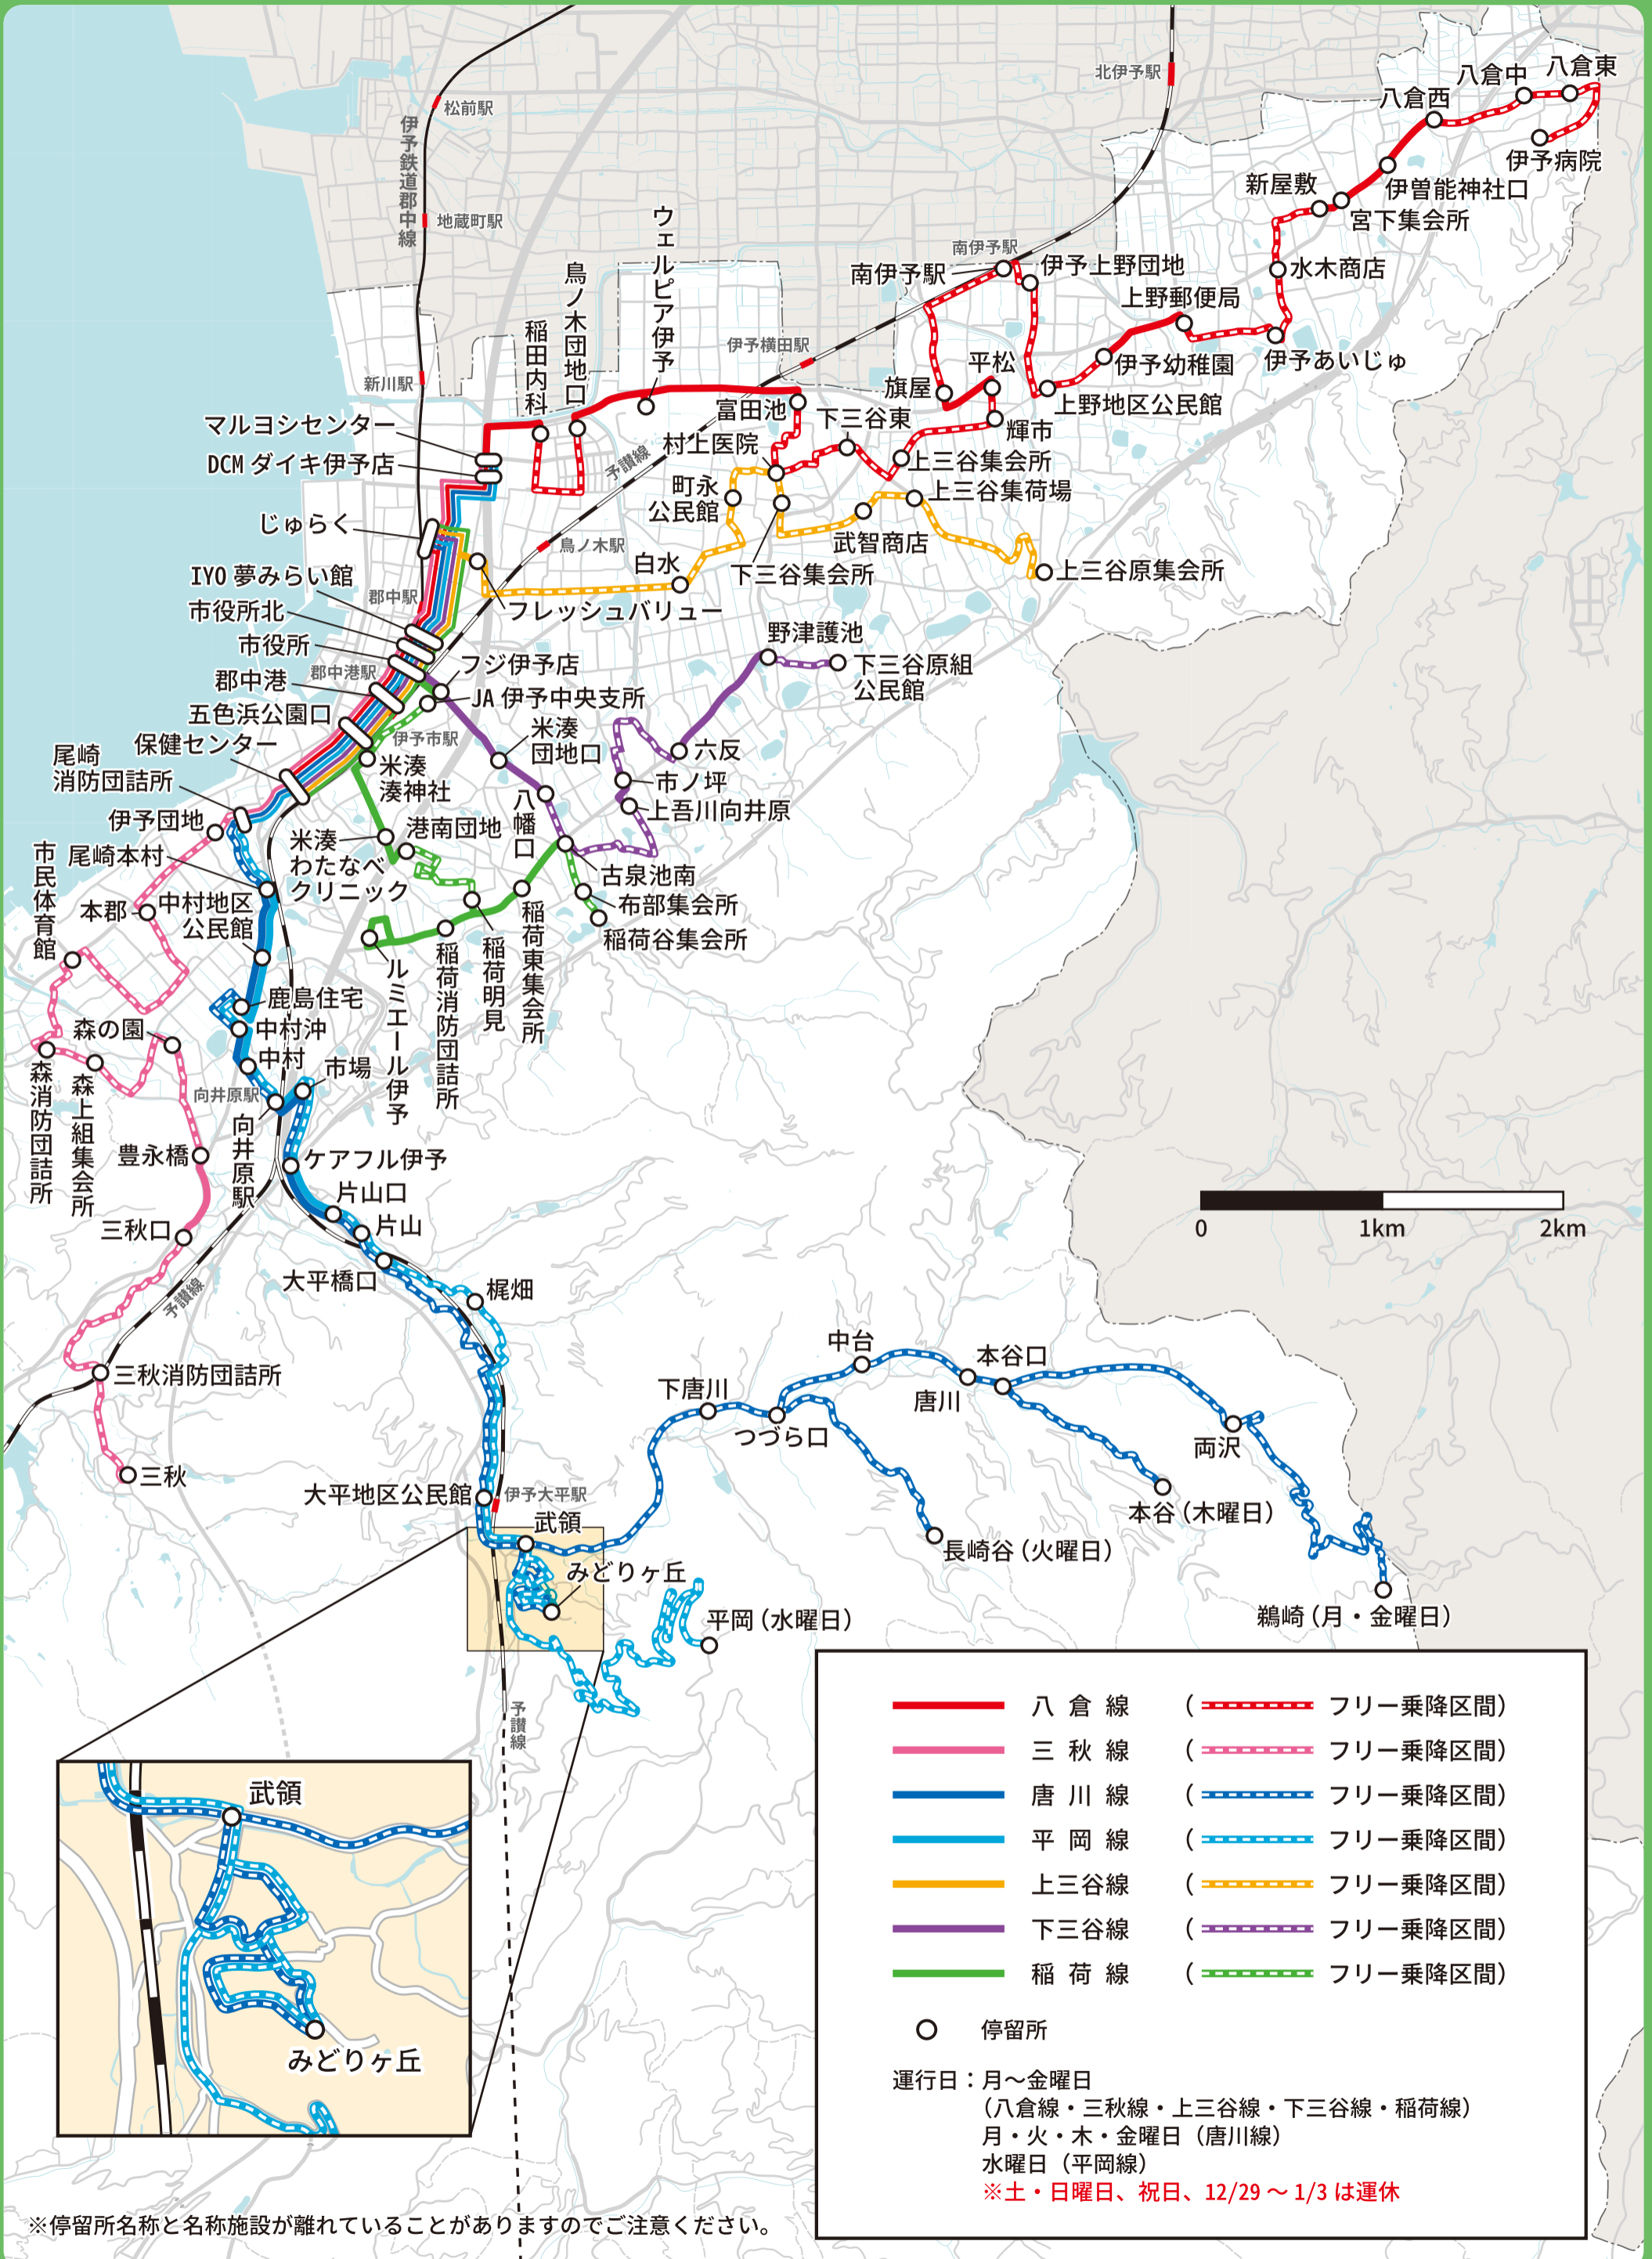

伊予市コミュニティバス路線図

令和2年4月1日改定

※停留所名称と名称施設が離れていることがありますのでご注意ください。