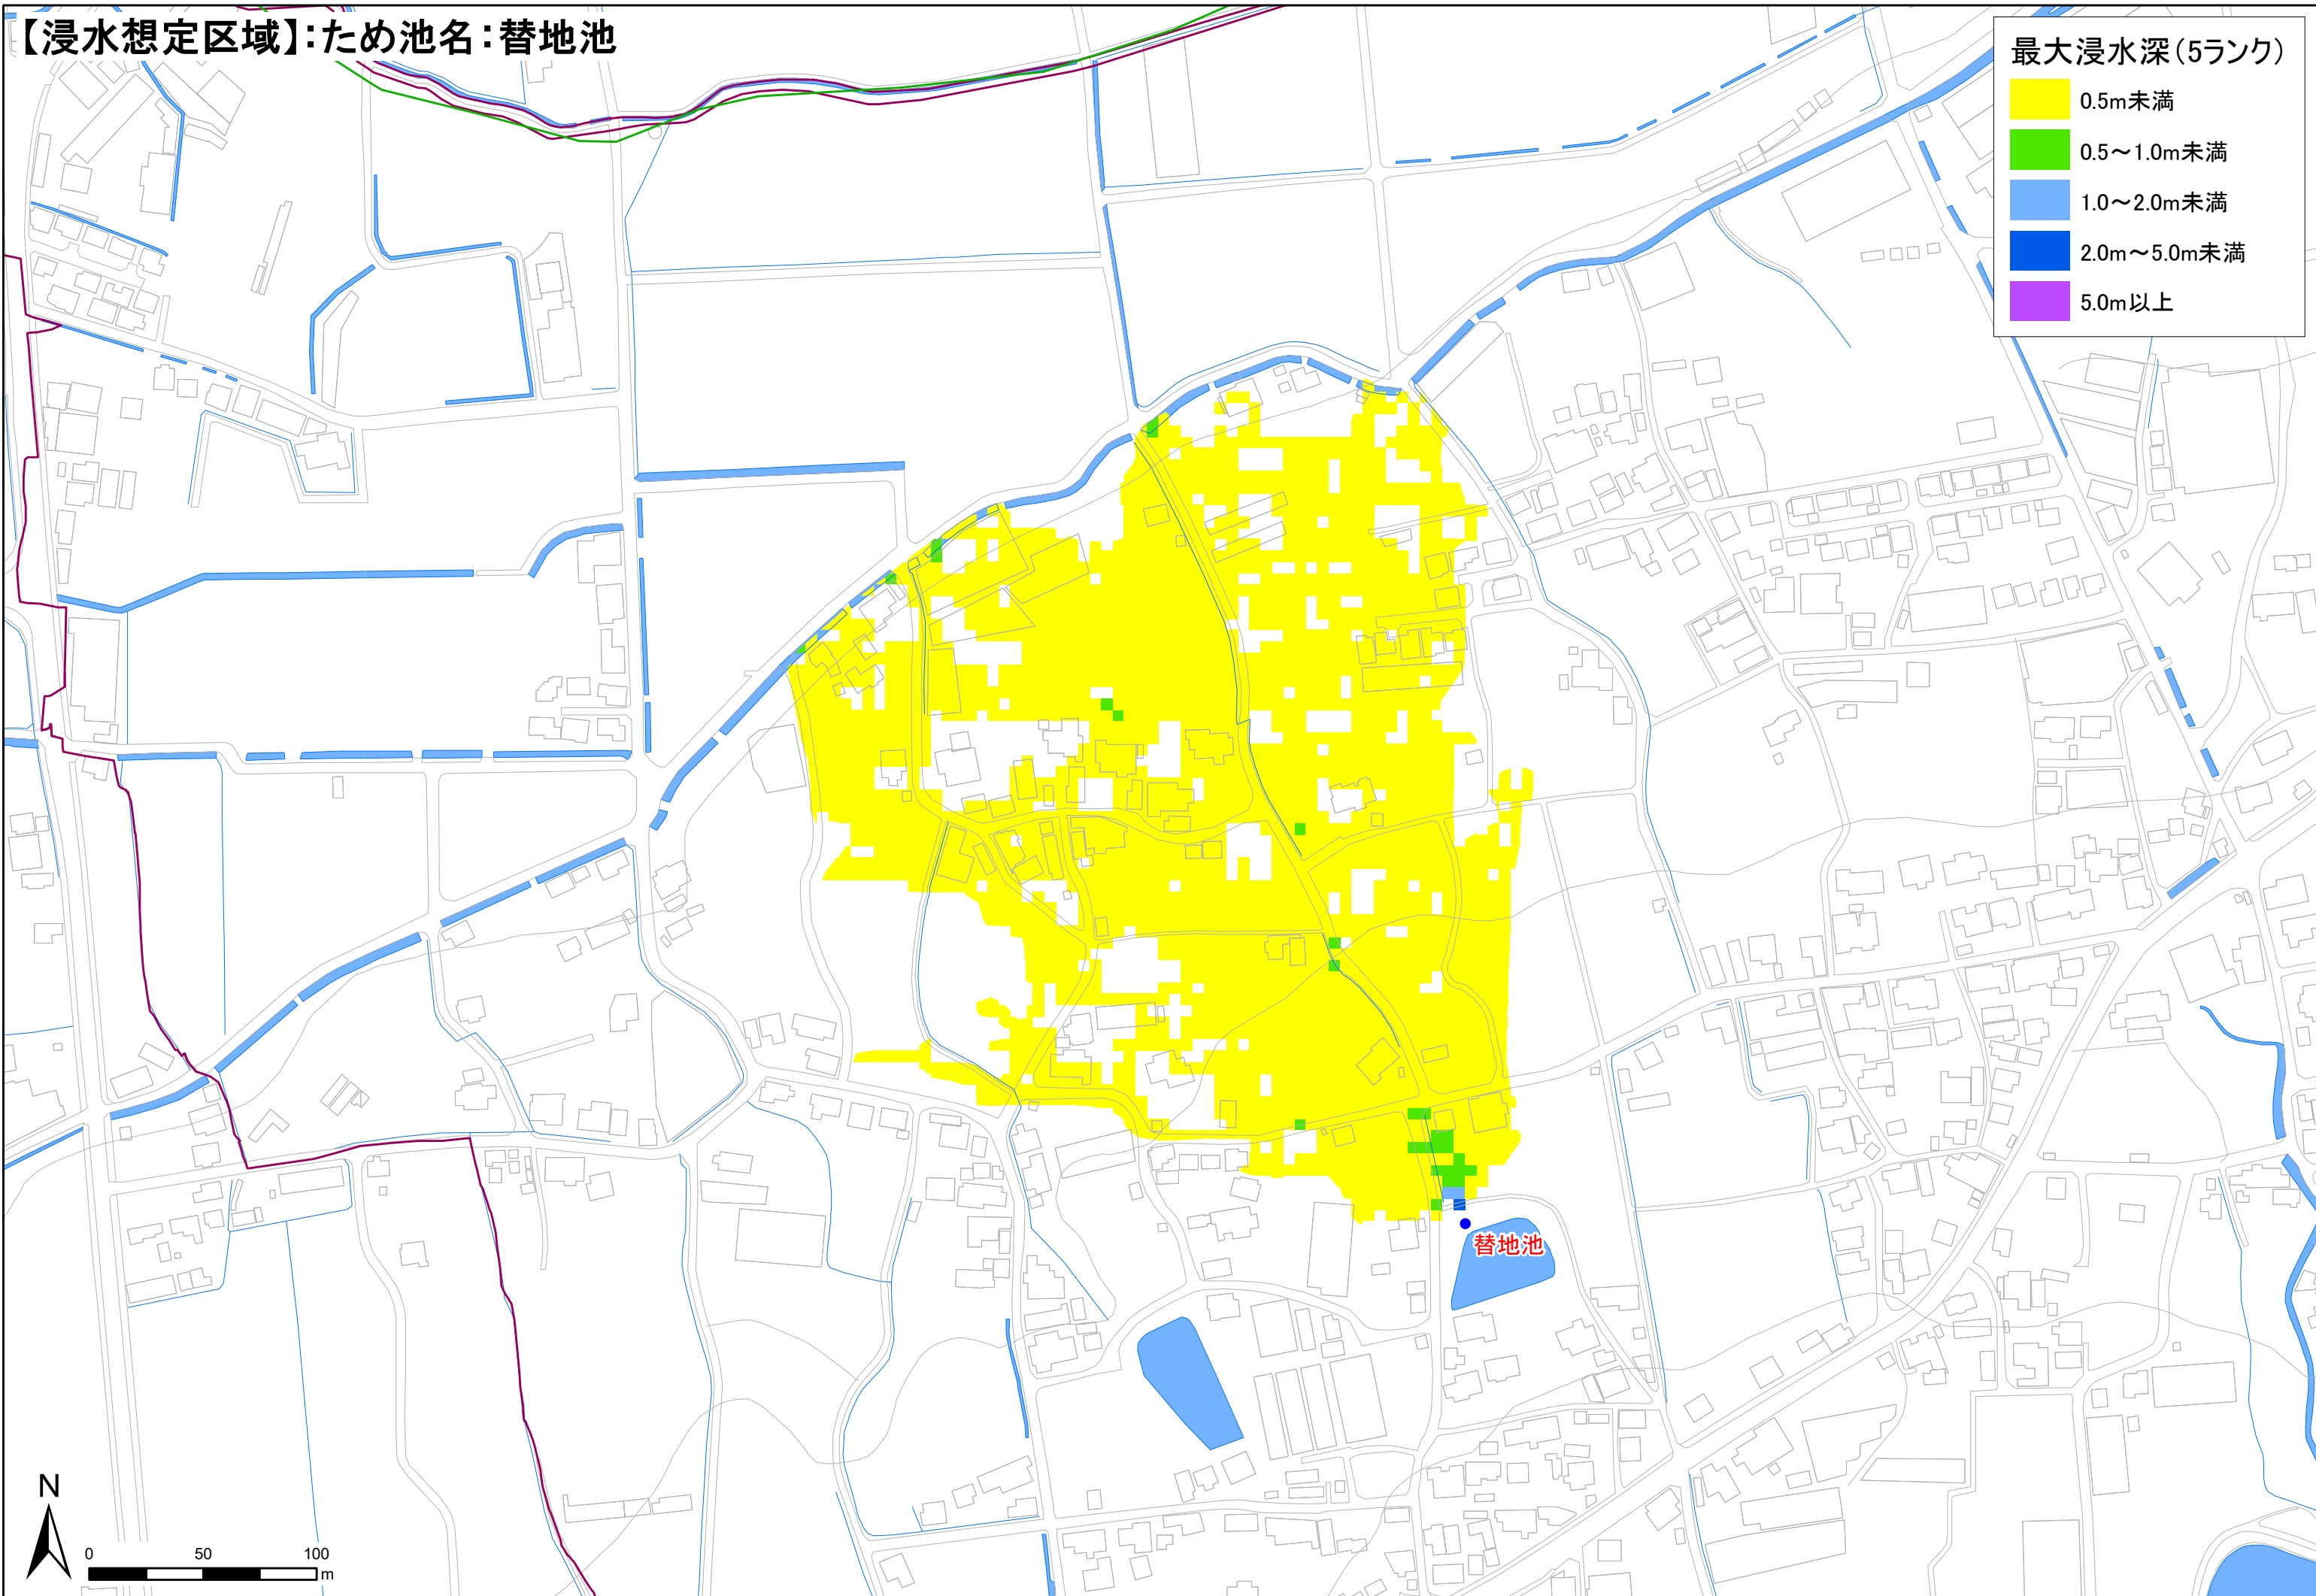

【浸水想定区域】:ため池名:替地池

替地池