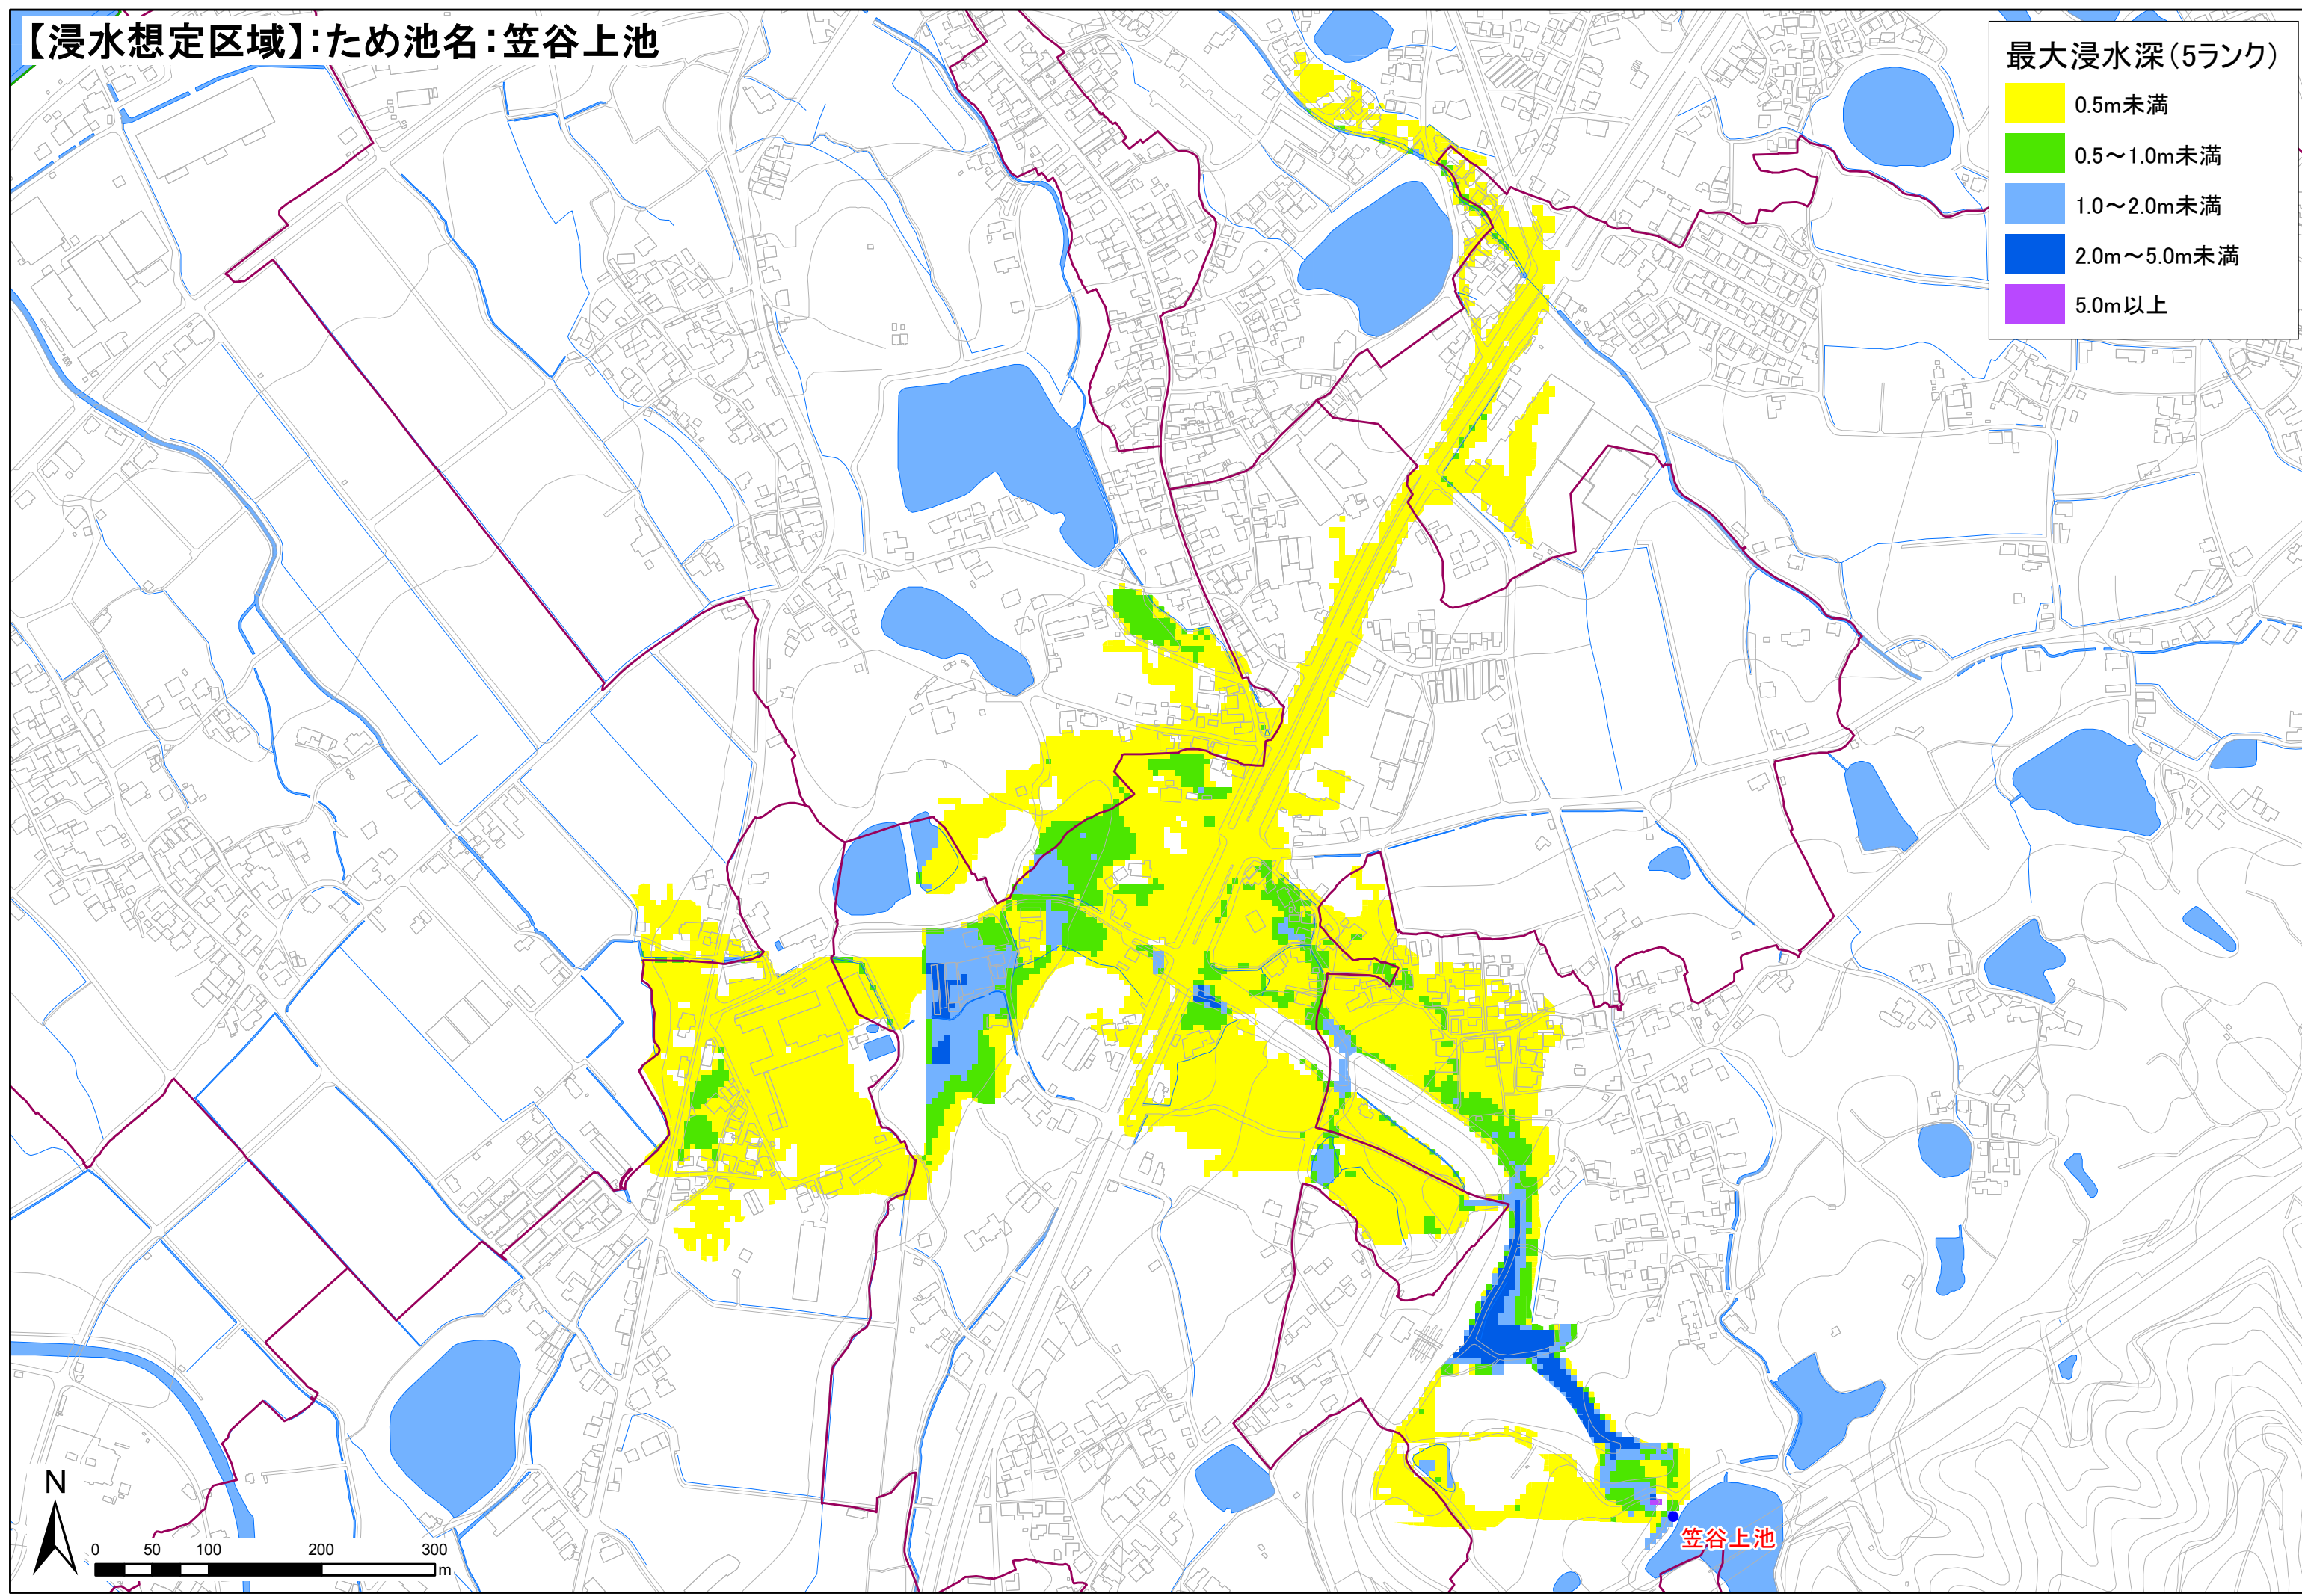

【浸水想定区域】:ため池名:笠谷上池

笠谷上池