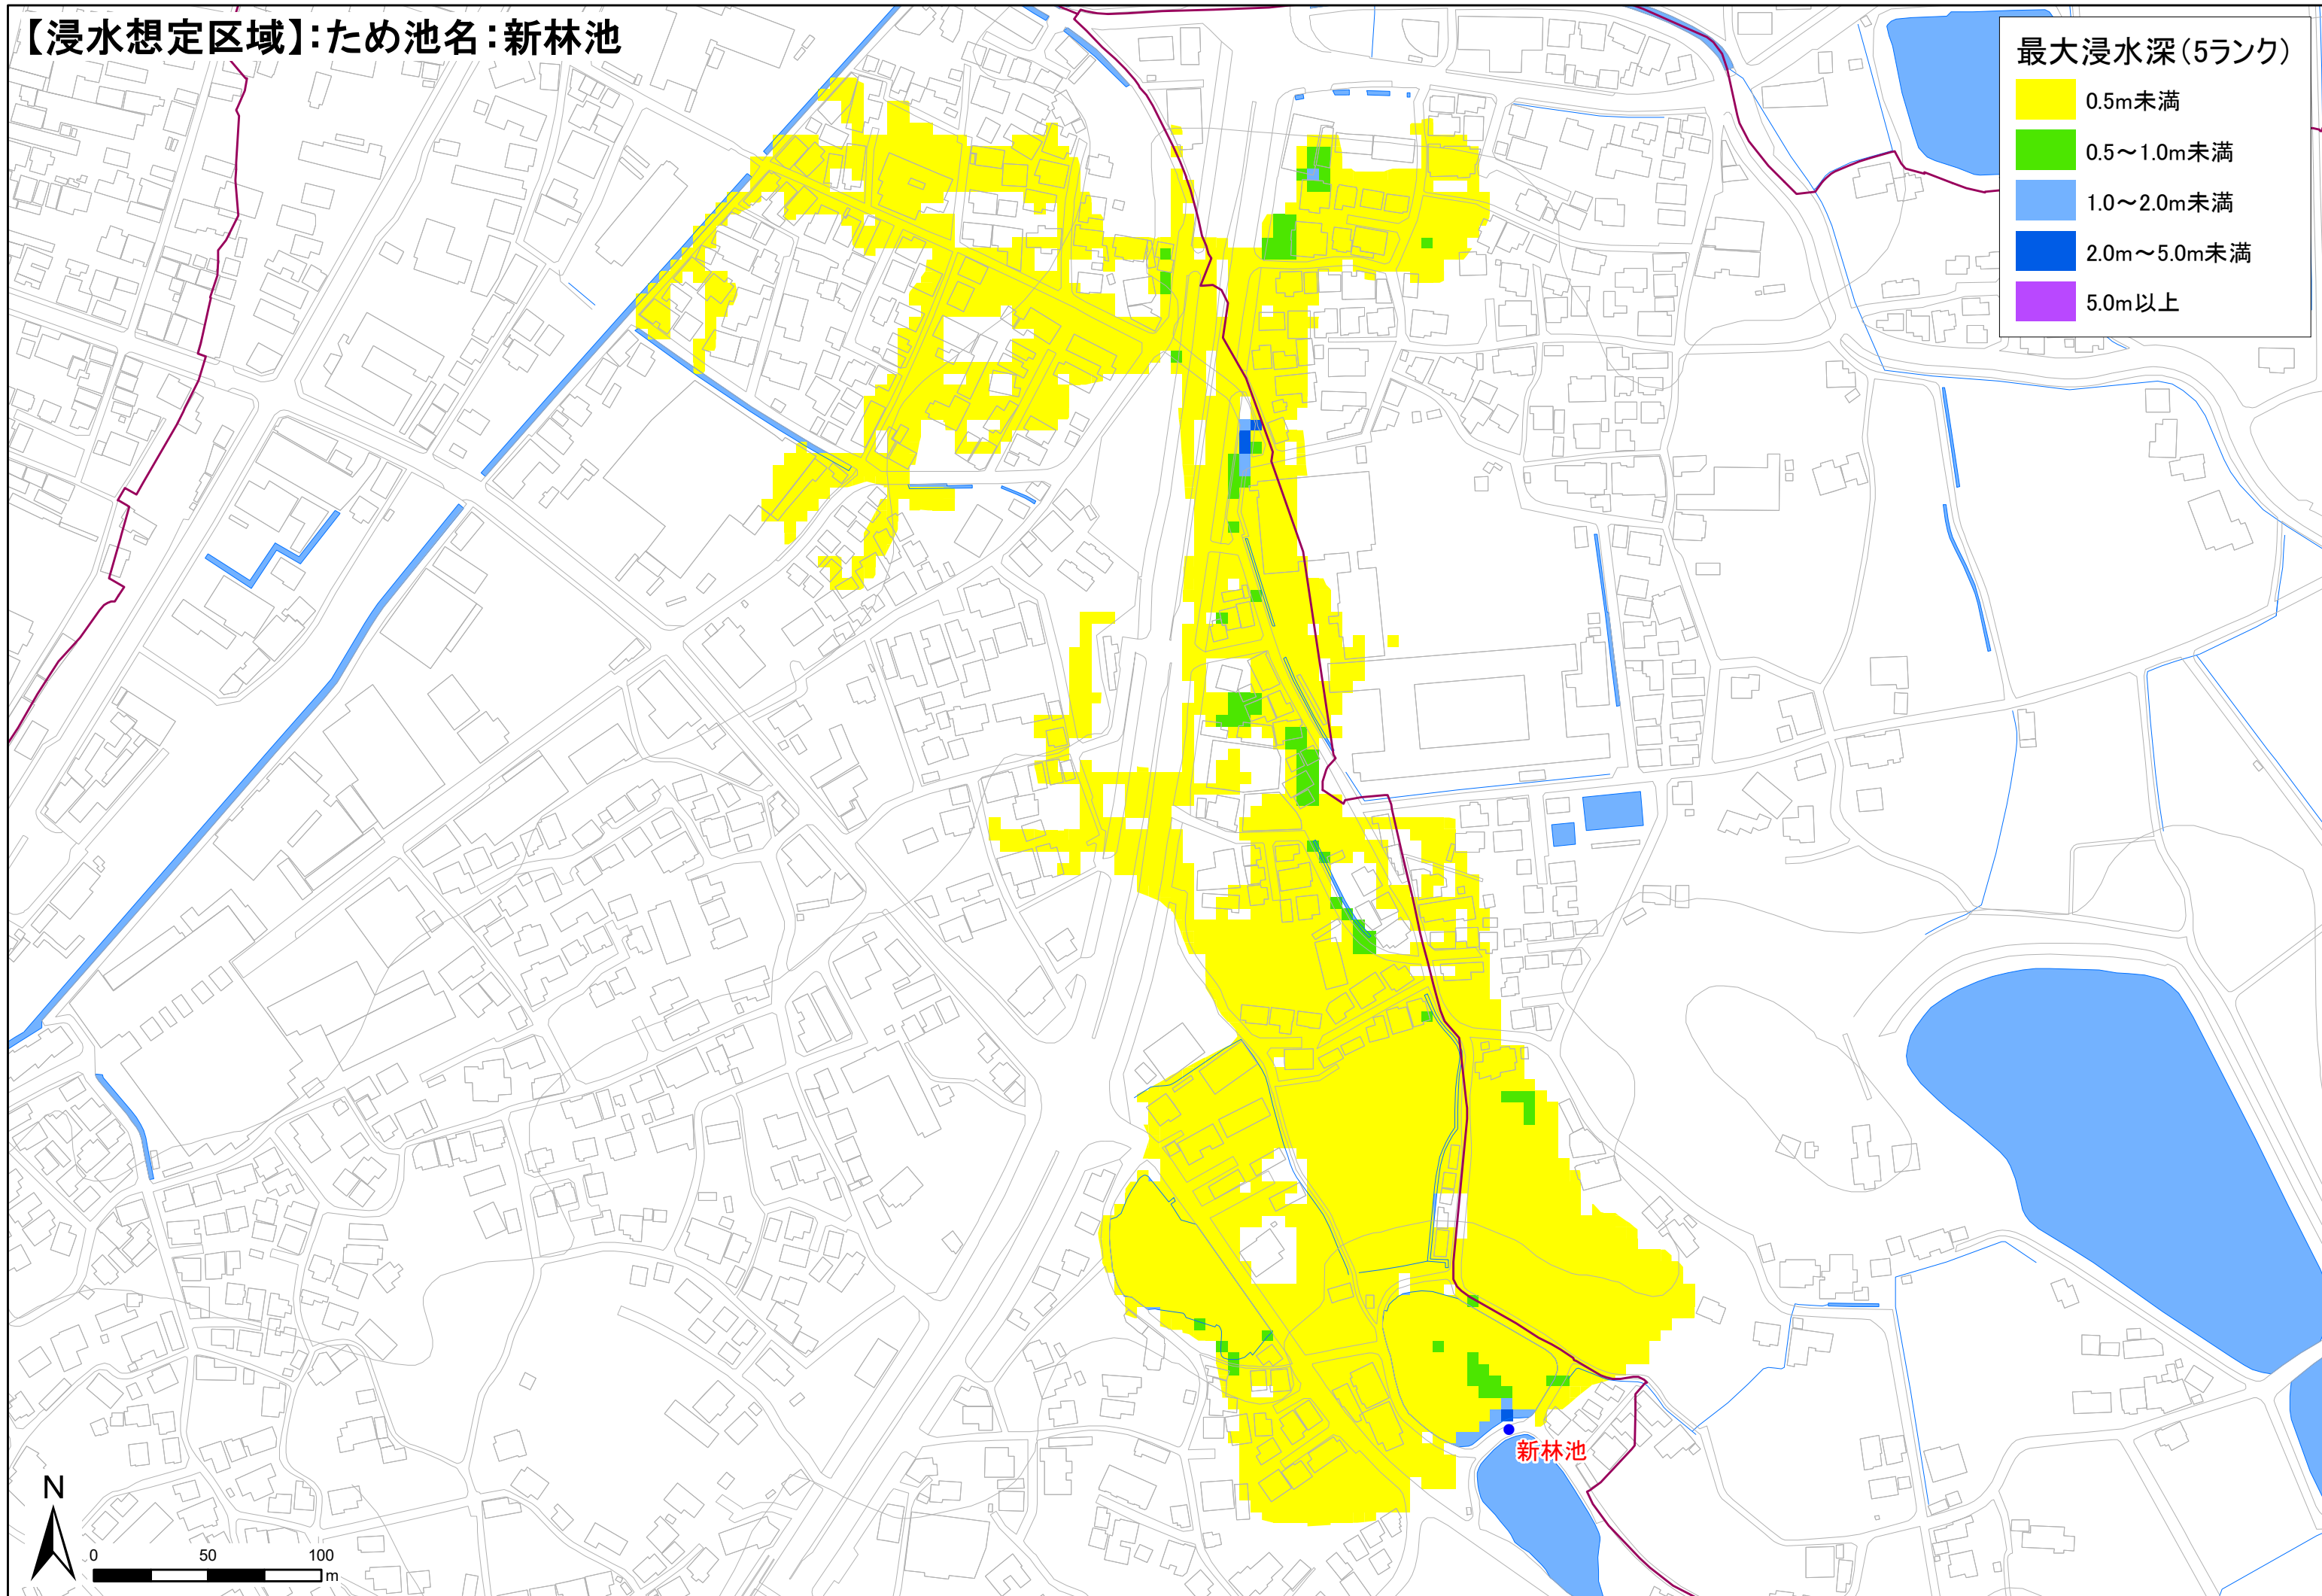

【浸水想定区域】:ため池名:新林池

新林池