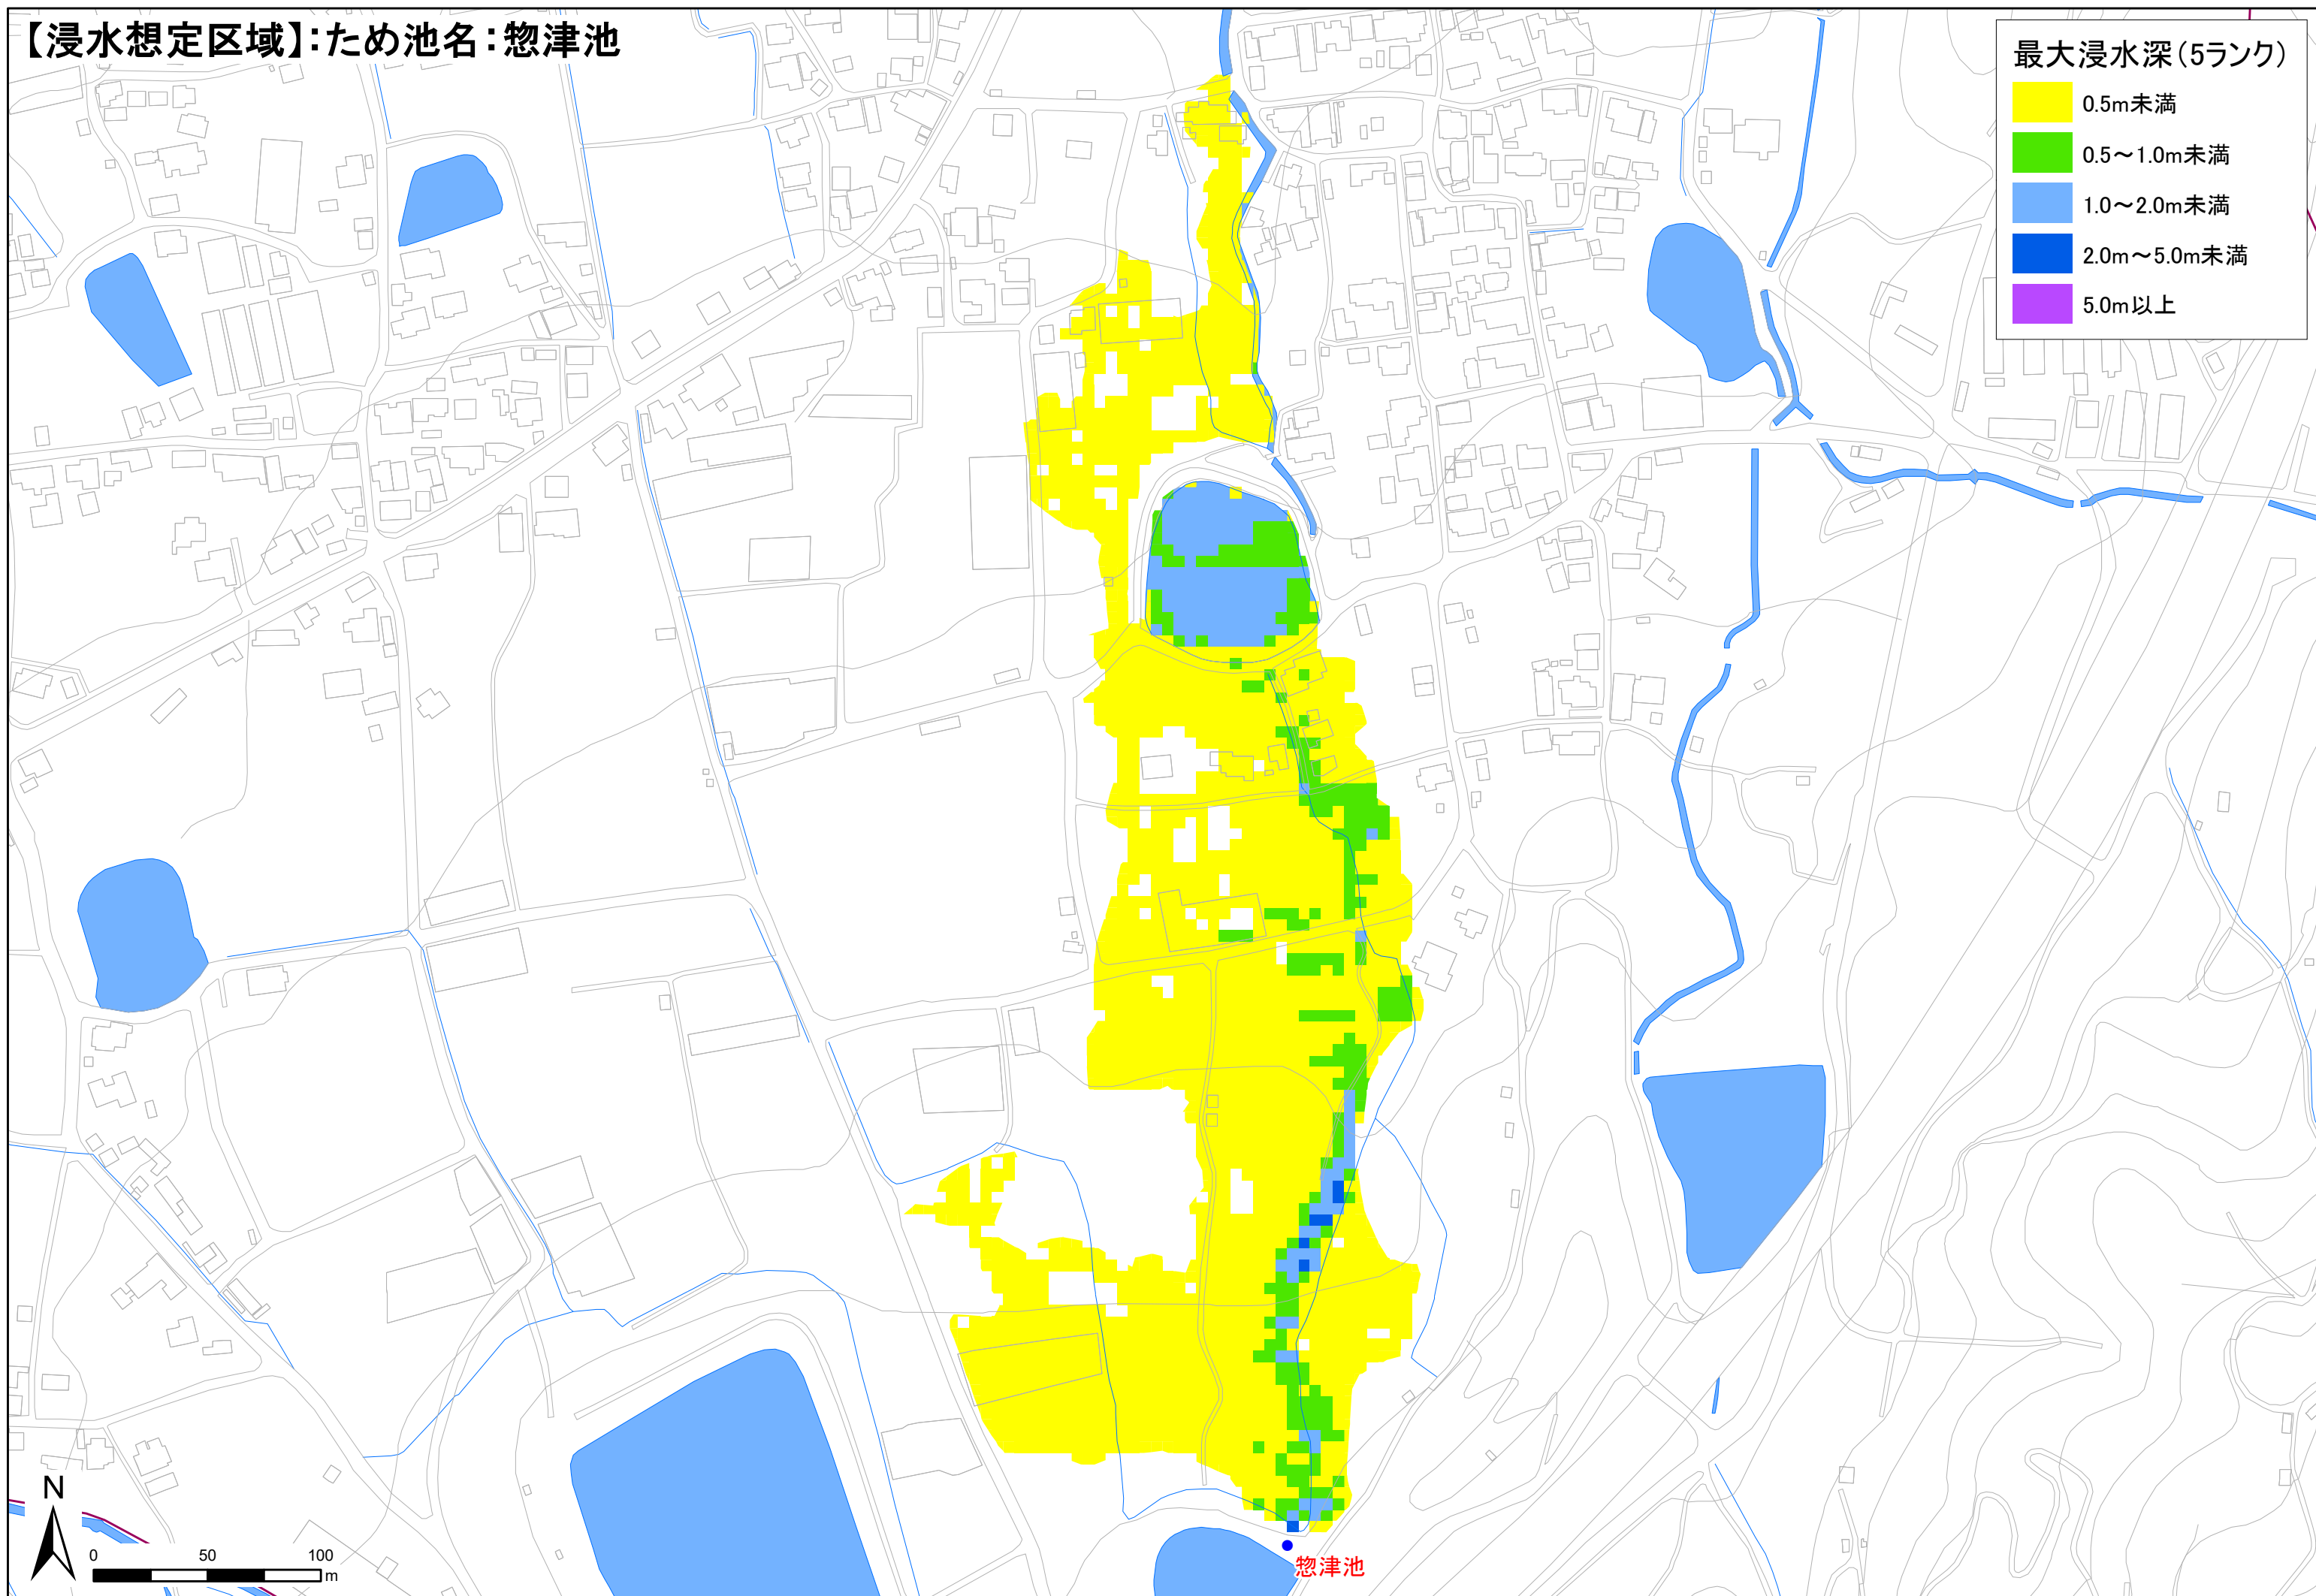

【浸水想定区域】:ため池名:惣津池

惣津池