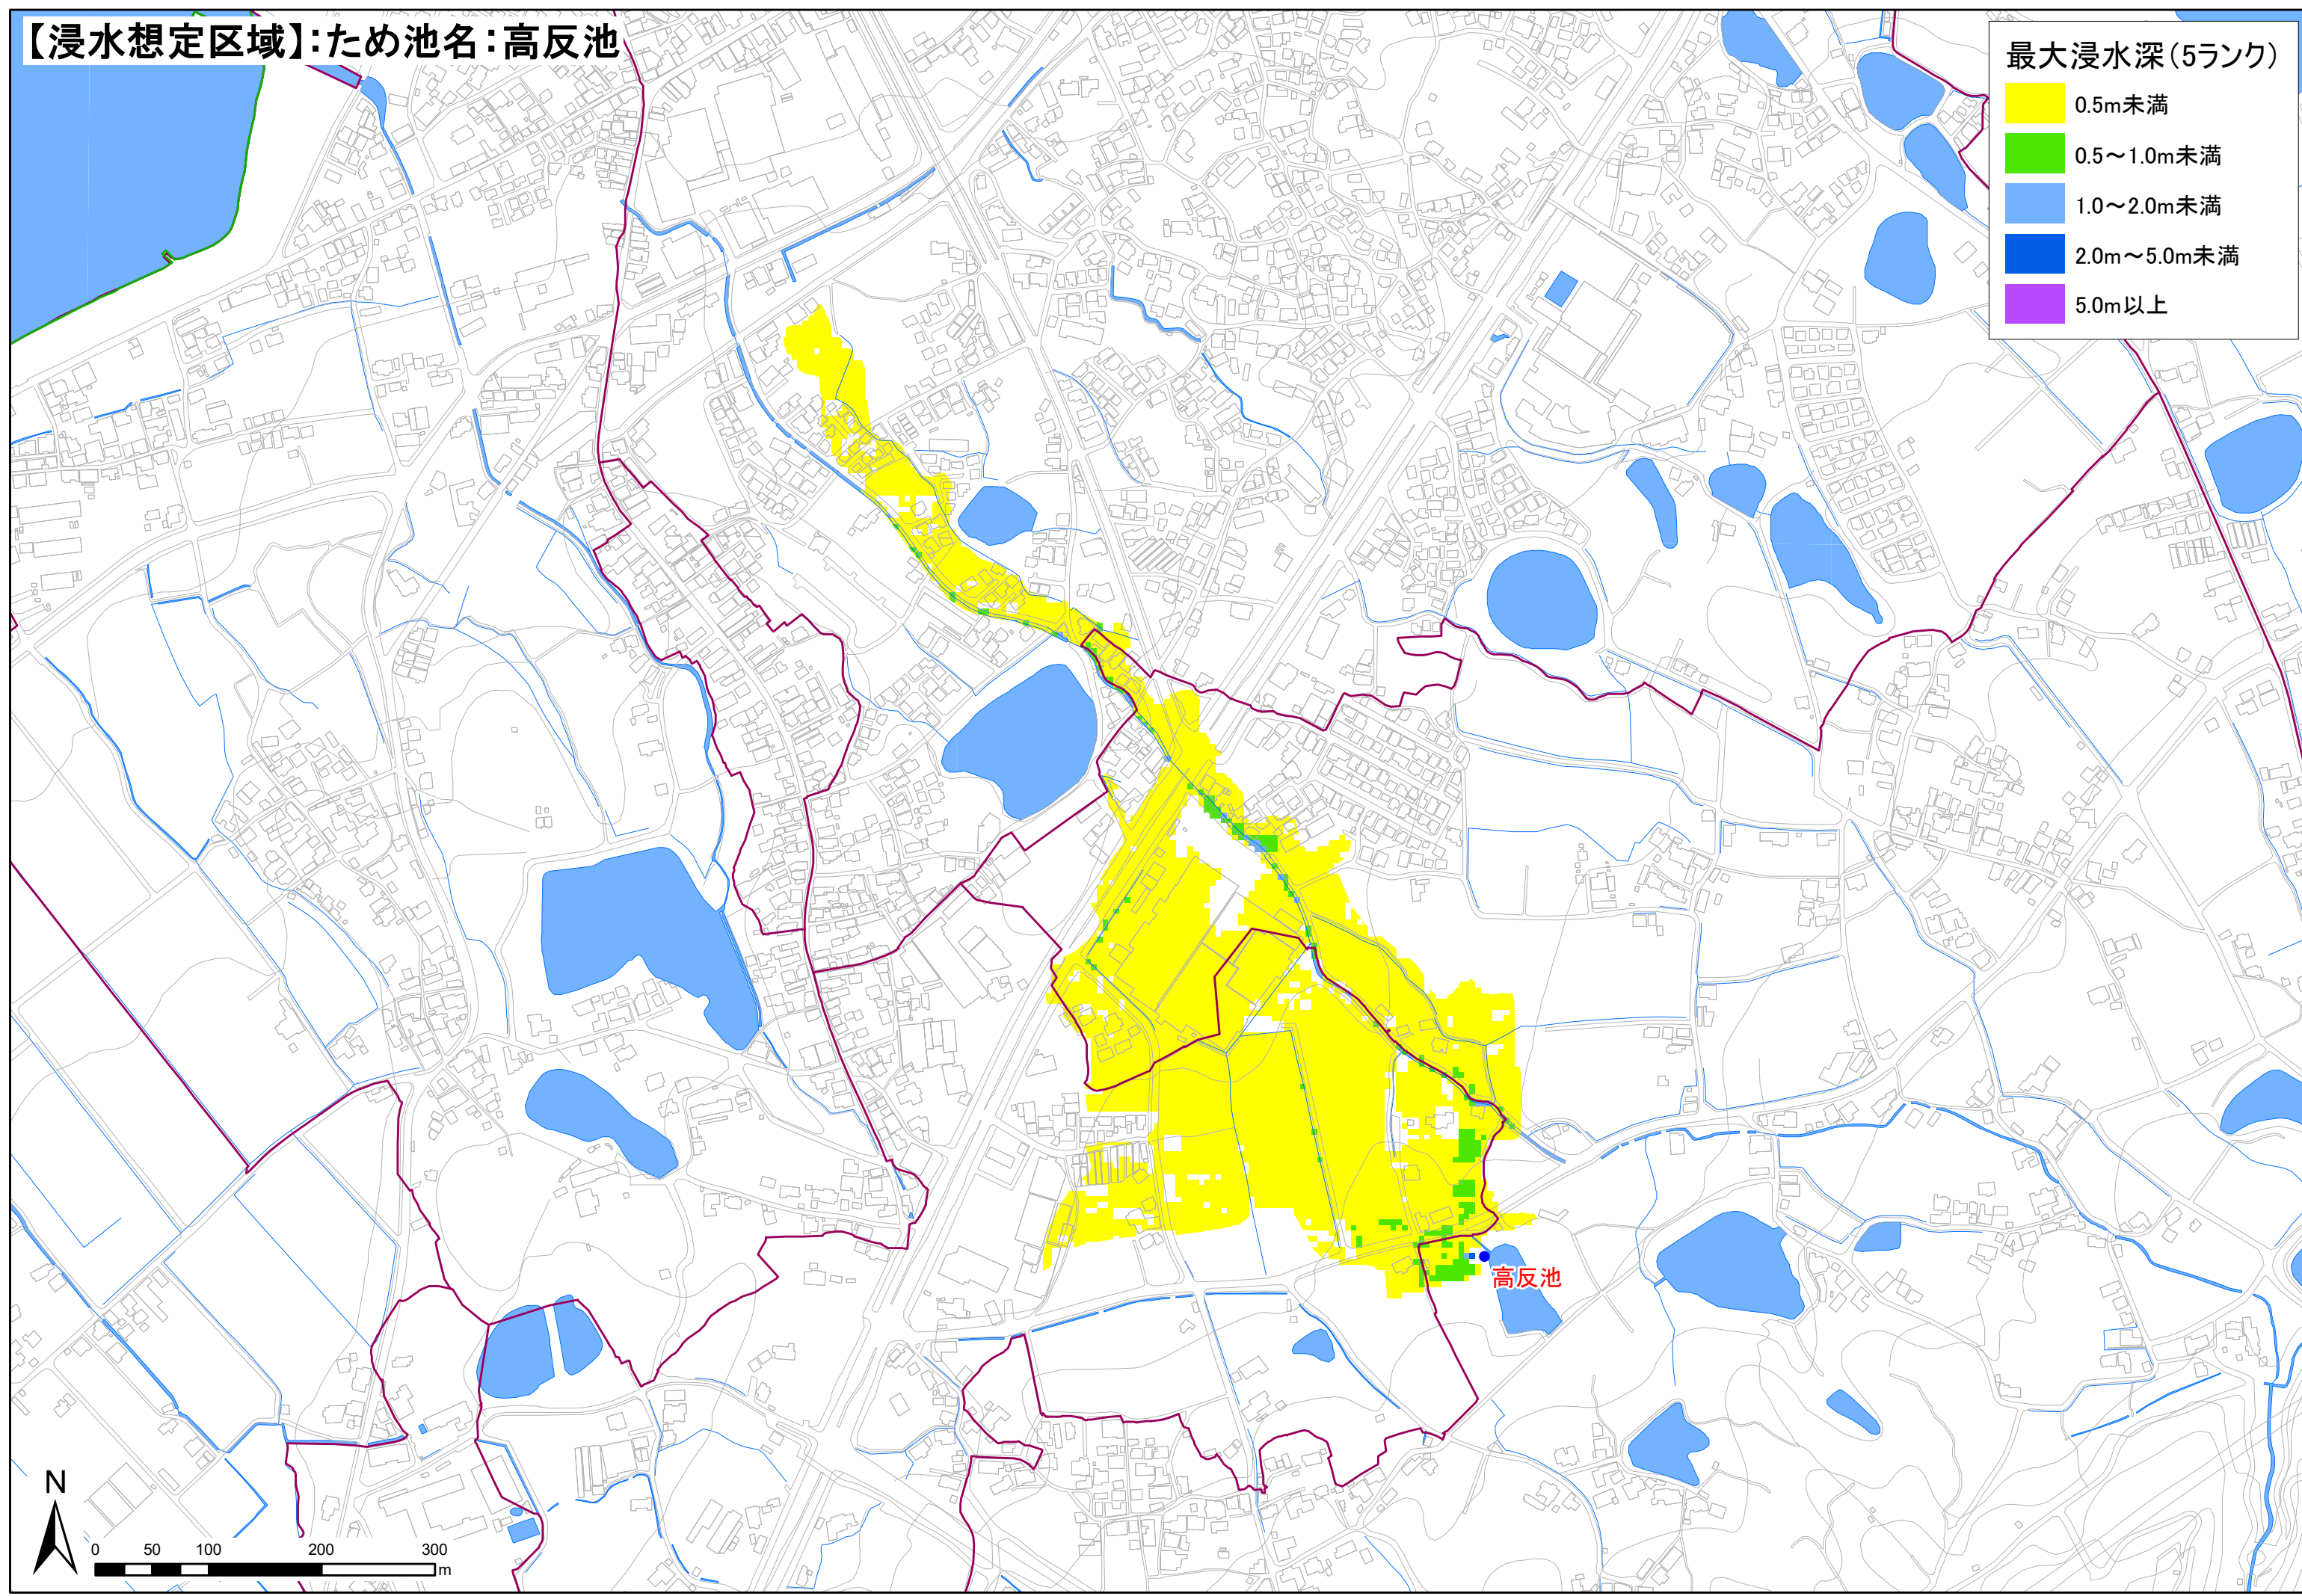

【浸水想定区域】:ため池名:高反池

高反池