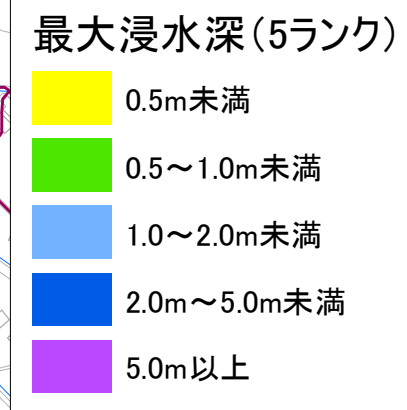

【浸水想定区域】:ため池名:高反池

高反池