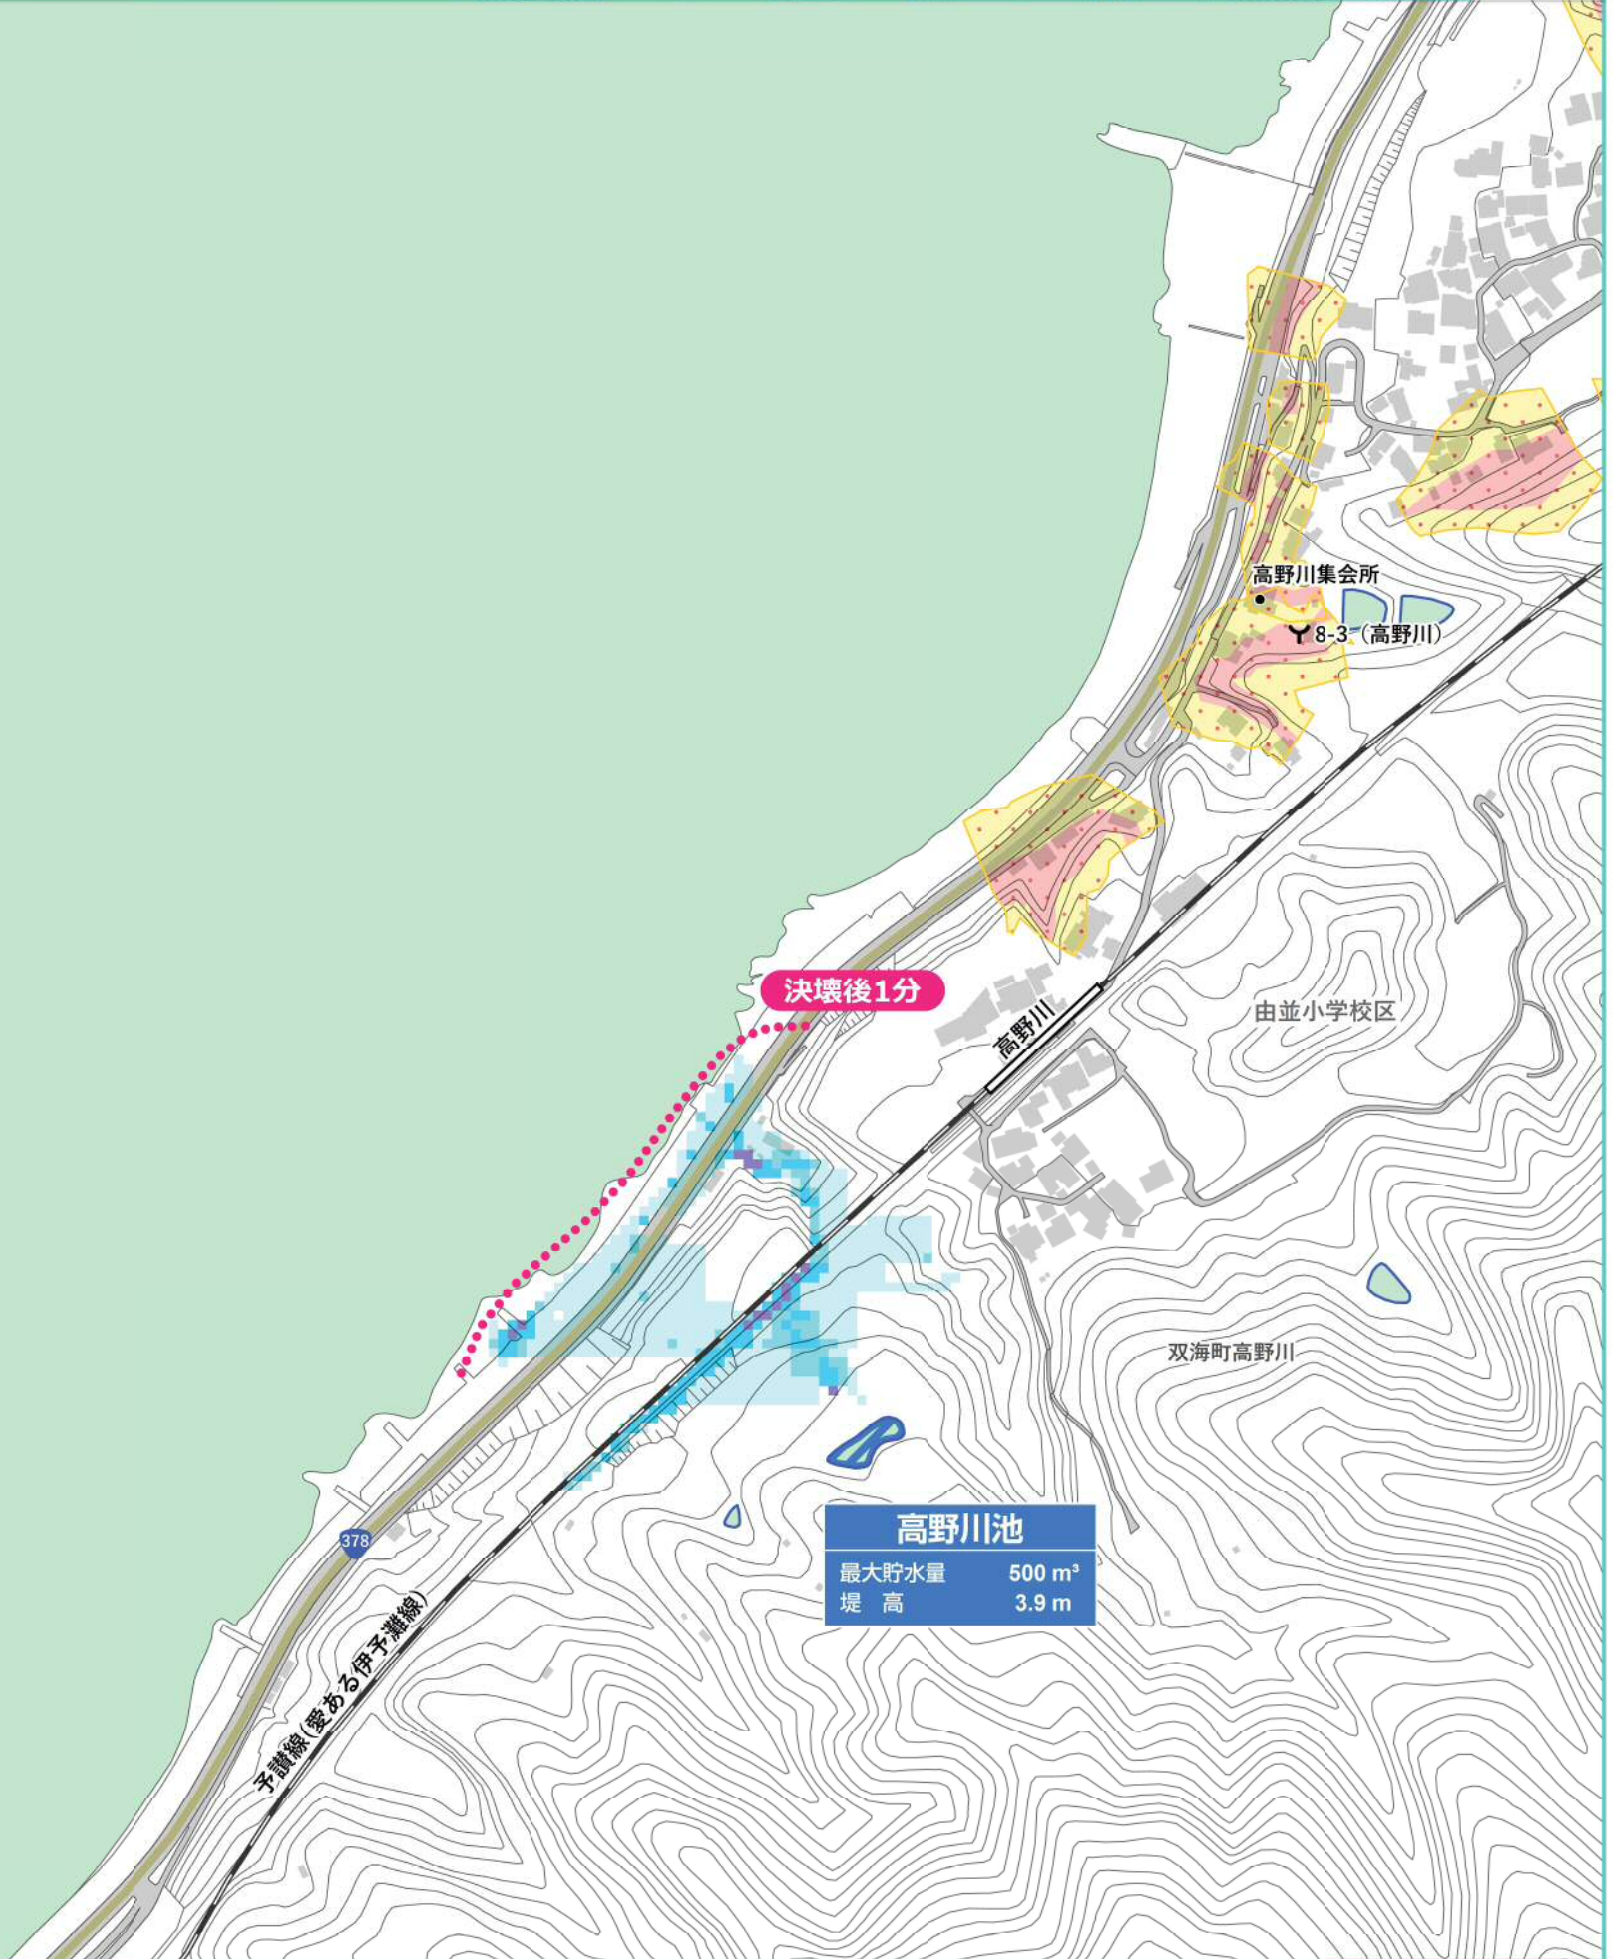

洪水

土砂災害

ハザードマップ

役立つ情報

広域詳細図 緊急避難場所・避難所の確認は広域詳細図を参照してください。

洪水

土砂災害

ハザードマップ