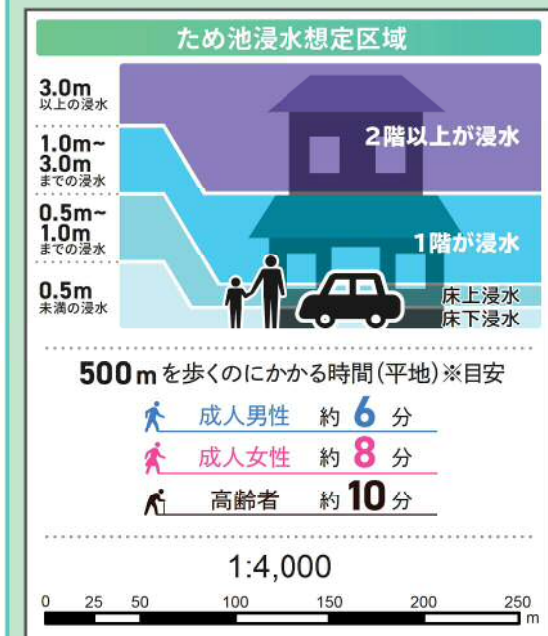

洪水

土砂災害

ハザードマップ

役立つ情報

広域詳細図 緊急避難場所・避難所の確認は広域詳細図を参照してください。

洪水

土砂災害

ハザードマップ