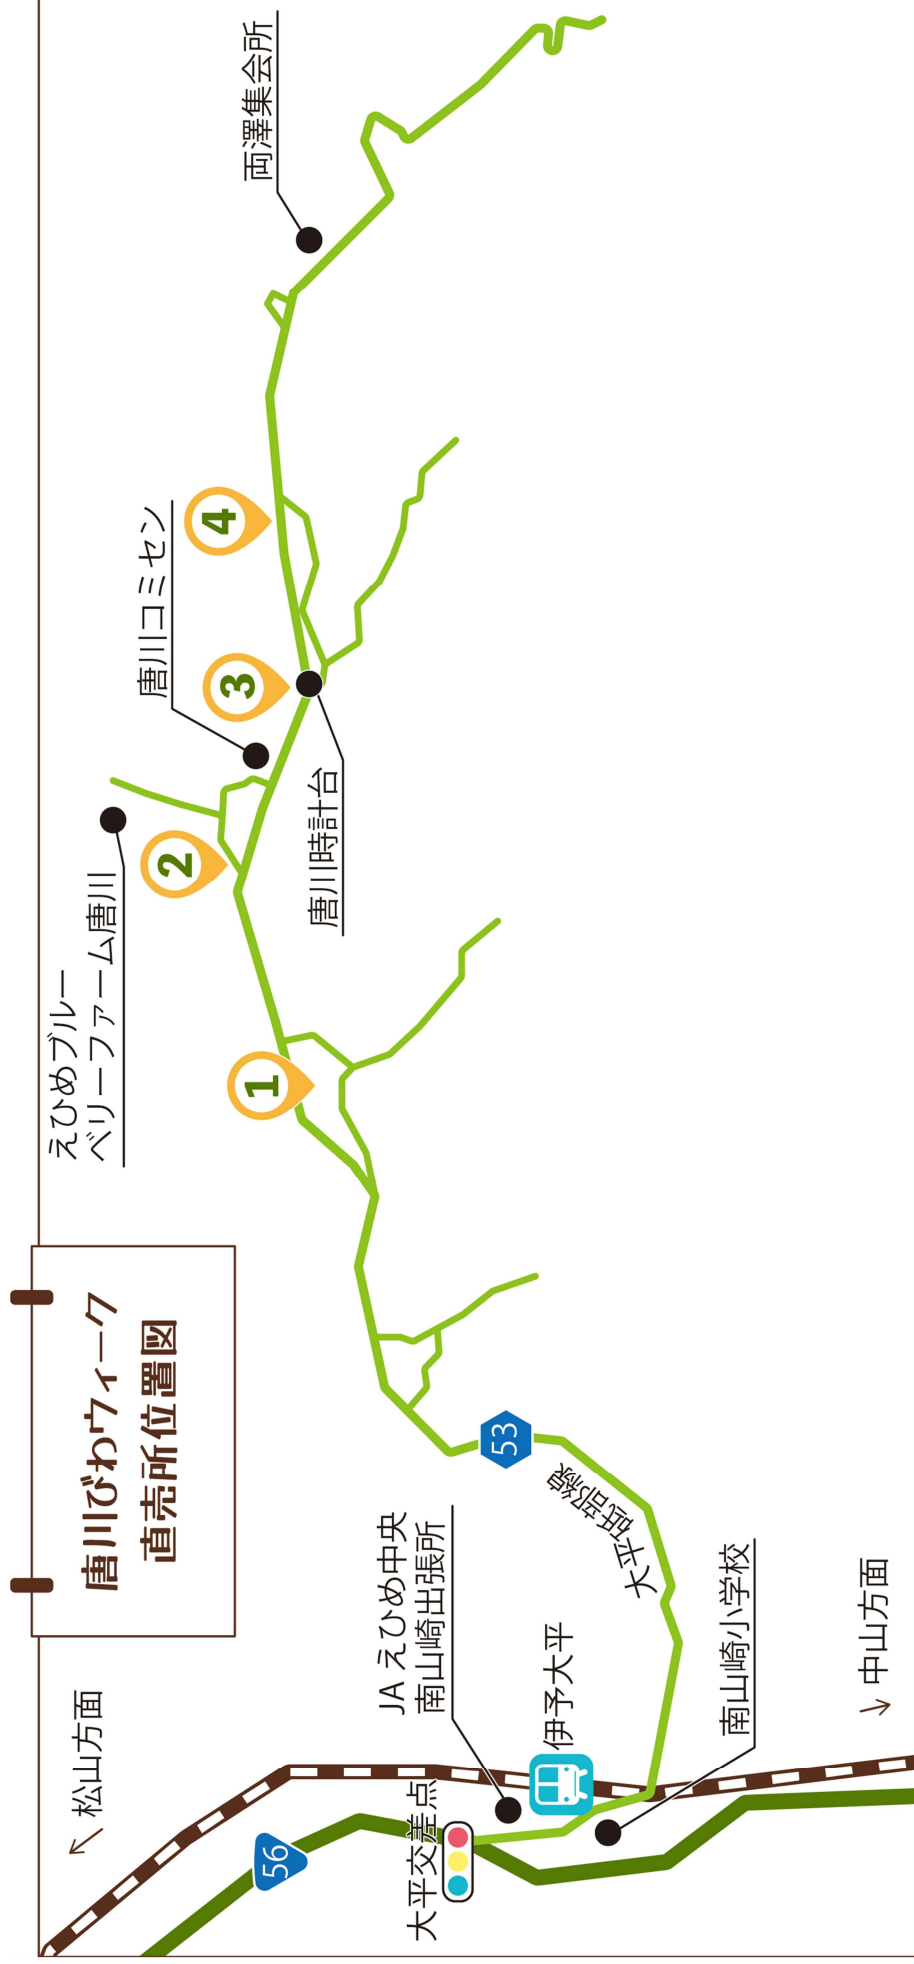

安全運転でお越しく下さい
お待ちしております！

—— 問い合わせ先 ——

上唐川区長 城戸 浩二 090-5919-0102
下唐川区長 大森 恵 090-5146-3634