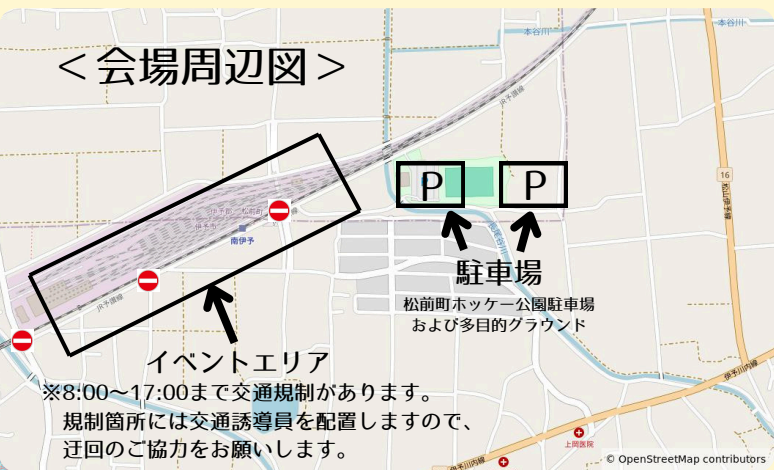

## <会場周辺図>

ミカンまる&みきゃんも来るよ！ 当日限定で  
みんなにお餅をまくよ！！ JR南伊予駅に停車！！

イベントエリアの  
れんげが見ごろを  
むかえているよ。

キッチンカー  
も来るよ！