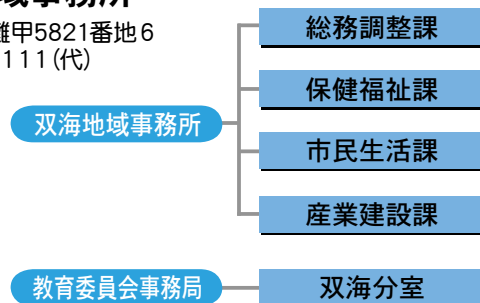

伊予市の組織機構と職員配置

伊予市では、伊予市役所を主たる事務所として、中山・双海地域にはそれぞれ中山地域事務所、双海地域事務所を設置。多様な特性を備えた各地域が共生する分散型のまちづくりをめざし、次のような組織機構と職員の配置を行いました。

中山・双海地域事務所では、皆さんに直結したサービスを提供するとともに、まちづくりの拠点として地域住民の行政への参画を得ながら、協働のまちづくりを進めていきます。また、伊予市役所では、地域事務所の業務に加え、新市全体にかかる施策の計画立案や総合的な調整・管理事務を行っています。

伊予市役所

米湊820番地
☎982-1111(代)

中山地域事務所

中山町出淵2番耕地120番地
☎967-1111(代)

双海地域事務所

双海町上灘甲5821番地6
☎986-1111(代)

- 総務部**
 部長 土居民雄
 総務課 課長 岡井英夫 主幹 宮岡崇 武智茂記
 主査 大西昌治 窪田春樹 向井功征
 西岡政行 下岡裕基 主任 池富隆博
 木下里香 主事 山本定伸 澤田由佳
 渡邊佳恵
- (派遣)**
 愛媛県土地開発公社 主任 福井剛志
 ごみ処理 主幹 岡崎邦博
 伊予消防 主幹 向井利忠
 愛媛県 主事 坪内悟、坪内亮憲
- 企画情報課**
 課長 久保繁行 主幹 龜岡正直、坪内圭也
 主査 向井裕臣、高橋洋司、小笠原