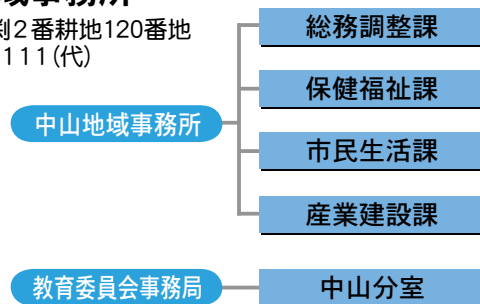

中山地域事務所

中山町出淵2番耕地120番地
☎967-1111(代)