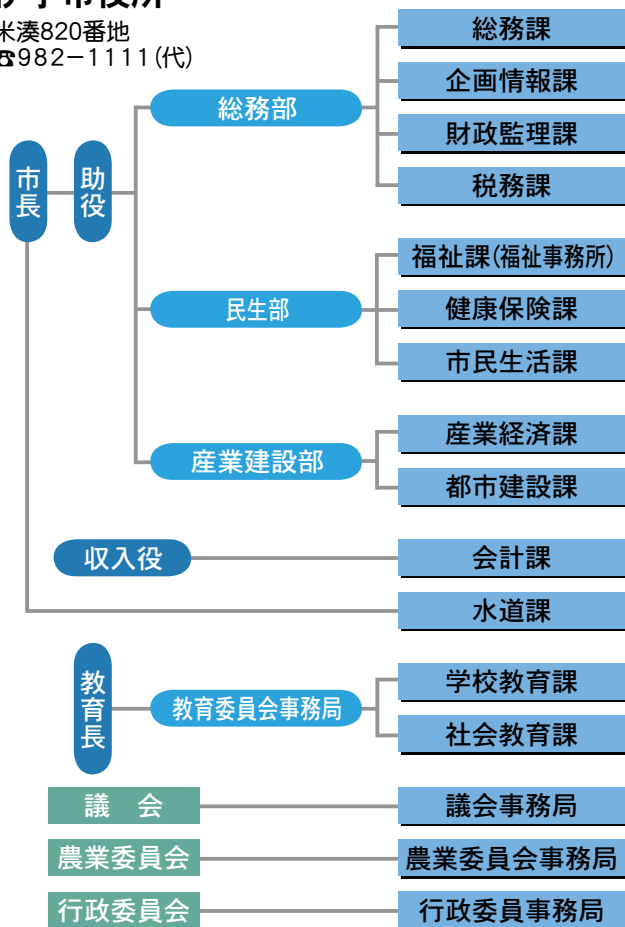

伊予市の組織機構と職員配置

伊予市では、伊予市役所を主たる事務所として、中山・双海地域にはそれぞれ中山地域事務所、双海地域事務所を設置。多様な特性を備えた各地域が共生する分散型のまちづくりをめざし、次のような組織機構と職員の配置を行いました。

中山・双海地域事務所では、皆さんに直結したサービスを提供するとともに、まちづくりの拠点として地域住民の行政への参画を得ながら、協働のまちづくりを進めていきます。また、伊予市役所では、地域事務所の業務に加え、新市全体にかかる施策の計画立案や総合的な調整・管理事務を行っています。

伊予市役所

米湊820番地
☎982-1111(代)