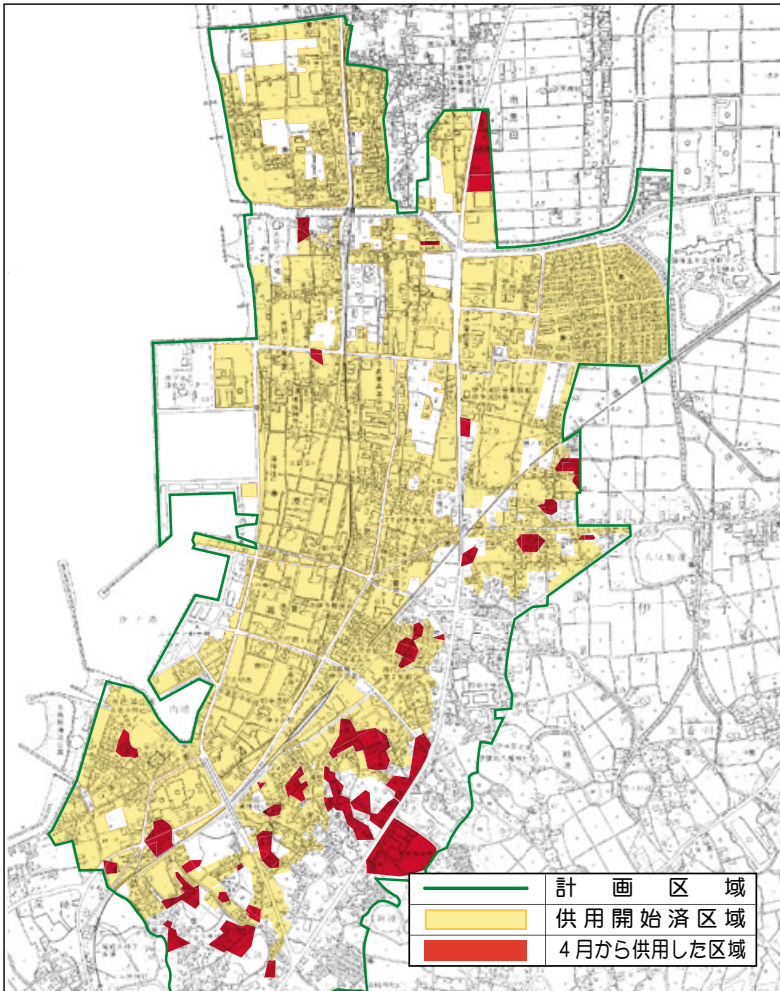

伊予公共下水道供用開始区域

快適な生活環境は 下水道から!!

公共下水道への接続は
もうお済みですか？

伊予公共下水道へ接続が可能となった区域が広がりました。

下水道は、私たちが清潔で快適な生活を送るために、なくてはならない施設です。今年4月から開始となった区域を含め、供用区域内にお住まいの方は、1日でも早く下水道へ接続しましょう。

下水道は接続してこそ
生かされるのです！

下水道が使えるようになった区域の皆さんは、6か月以内に家庭排水を下水道に流すための接続工事を、また3年以内には汲み取り便所から水洗便所に改造するよう決められています。下水道施設を真に役立たせるのは、下水道の接続にほかなりません。