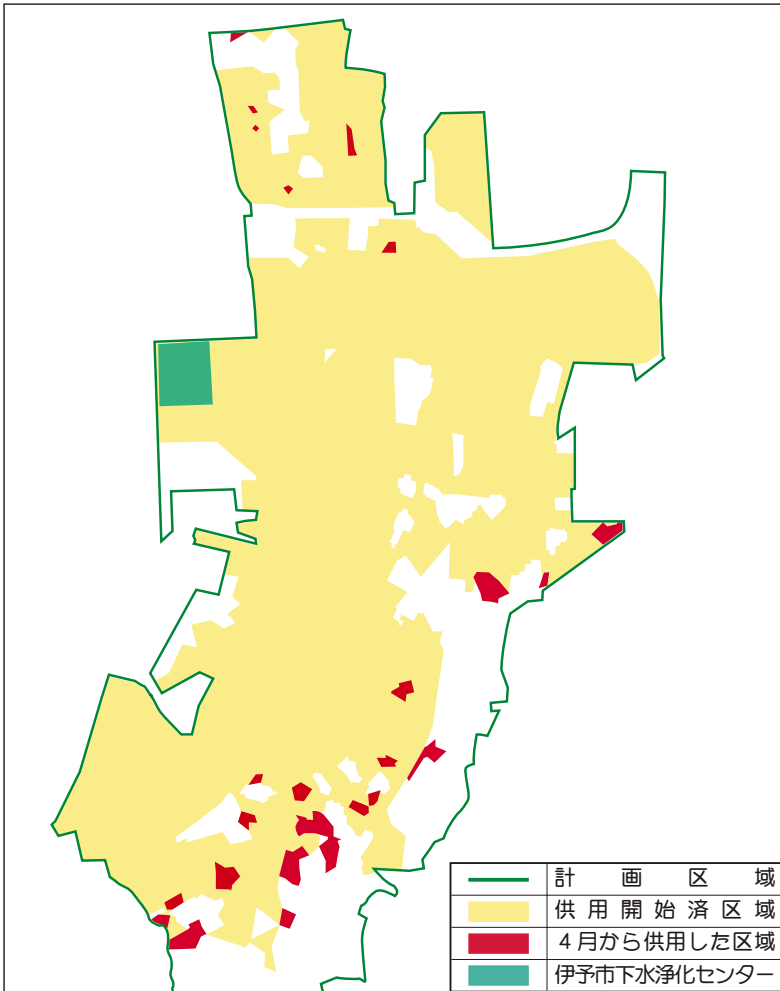

## 伊予公共下水道供用開始区域

## 快適で住み良い環境は 下水道から!!

**公共下水道への接続は  
お済みですか？**

下水道は、私たちが快適で住み良い生活を送るために、なくてはならない施設です。今年4月から下水道の使用できる区域(供用区域)が拡大しました。すでに供用を開始している区域内にお住まいの方も含め、1日でも早く下水道に接続しましょう。

**下水道は接続してこそ  
生かされるのです！**

下水道が使えるようになった区域の皆さんは、6か月以内に家庭排水を下水道に流すための接続工事を、また3年以内には汲み取り便所から水洗便所に改造するように決められています。下水道の接続こそが、下水道施設を役立たせることにほかなりません。