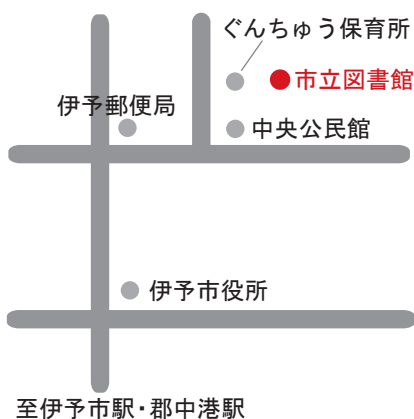

読書のススメ ～図書館へ行こう～

4月から図書館の仕組みが新しくなり、今までよりももっと身近に、もっと便利になりました。本との出会いは、それぞれの人生に新しいページを加えてくれます。そこにはきっとすてきな世界が広がっています。お気に入りの一冊を見つけに図書館に出掛けてみませんか？

■電話番号 0983-4051

※広報いよし「わくわくまなびランドいよ」内の図書館であり、毎月の休館日や新着図書、イベント情報などを紹介しています。

■貸出期間 2週間

■貸出冊数 一度に5冊まで

図書館のキホン

- 場所 伊予市米湊768-12(伊予市保健センター2階)
- 開館時間 《火・金曜日》9時～18時
《土・日曜日》9時～17時
- 休館日 月曜日、祝日(月曜にあたる場合は翌日)、毎月末日、年末年始、特別整理期間

2

貸出・返却方法が 変わります

4月からコンピュータを使って本の貸出・返却を行うようになりました。自動貸出機は、案内に従って画面に触れるだけで簡単に操作できます。今までどおり、カウンターでの貸出・返却もできます。