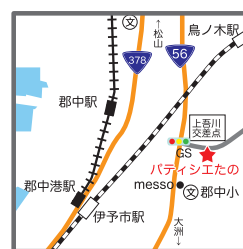

パティシエたの

住 上吾川22-7
☎ 983-1525
営 10:00~18:00
休 月曜日、第3日曜日
※イベントなどで変更することがあります。