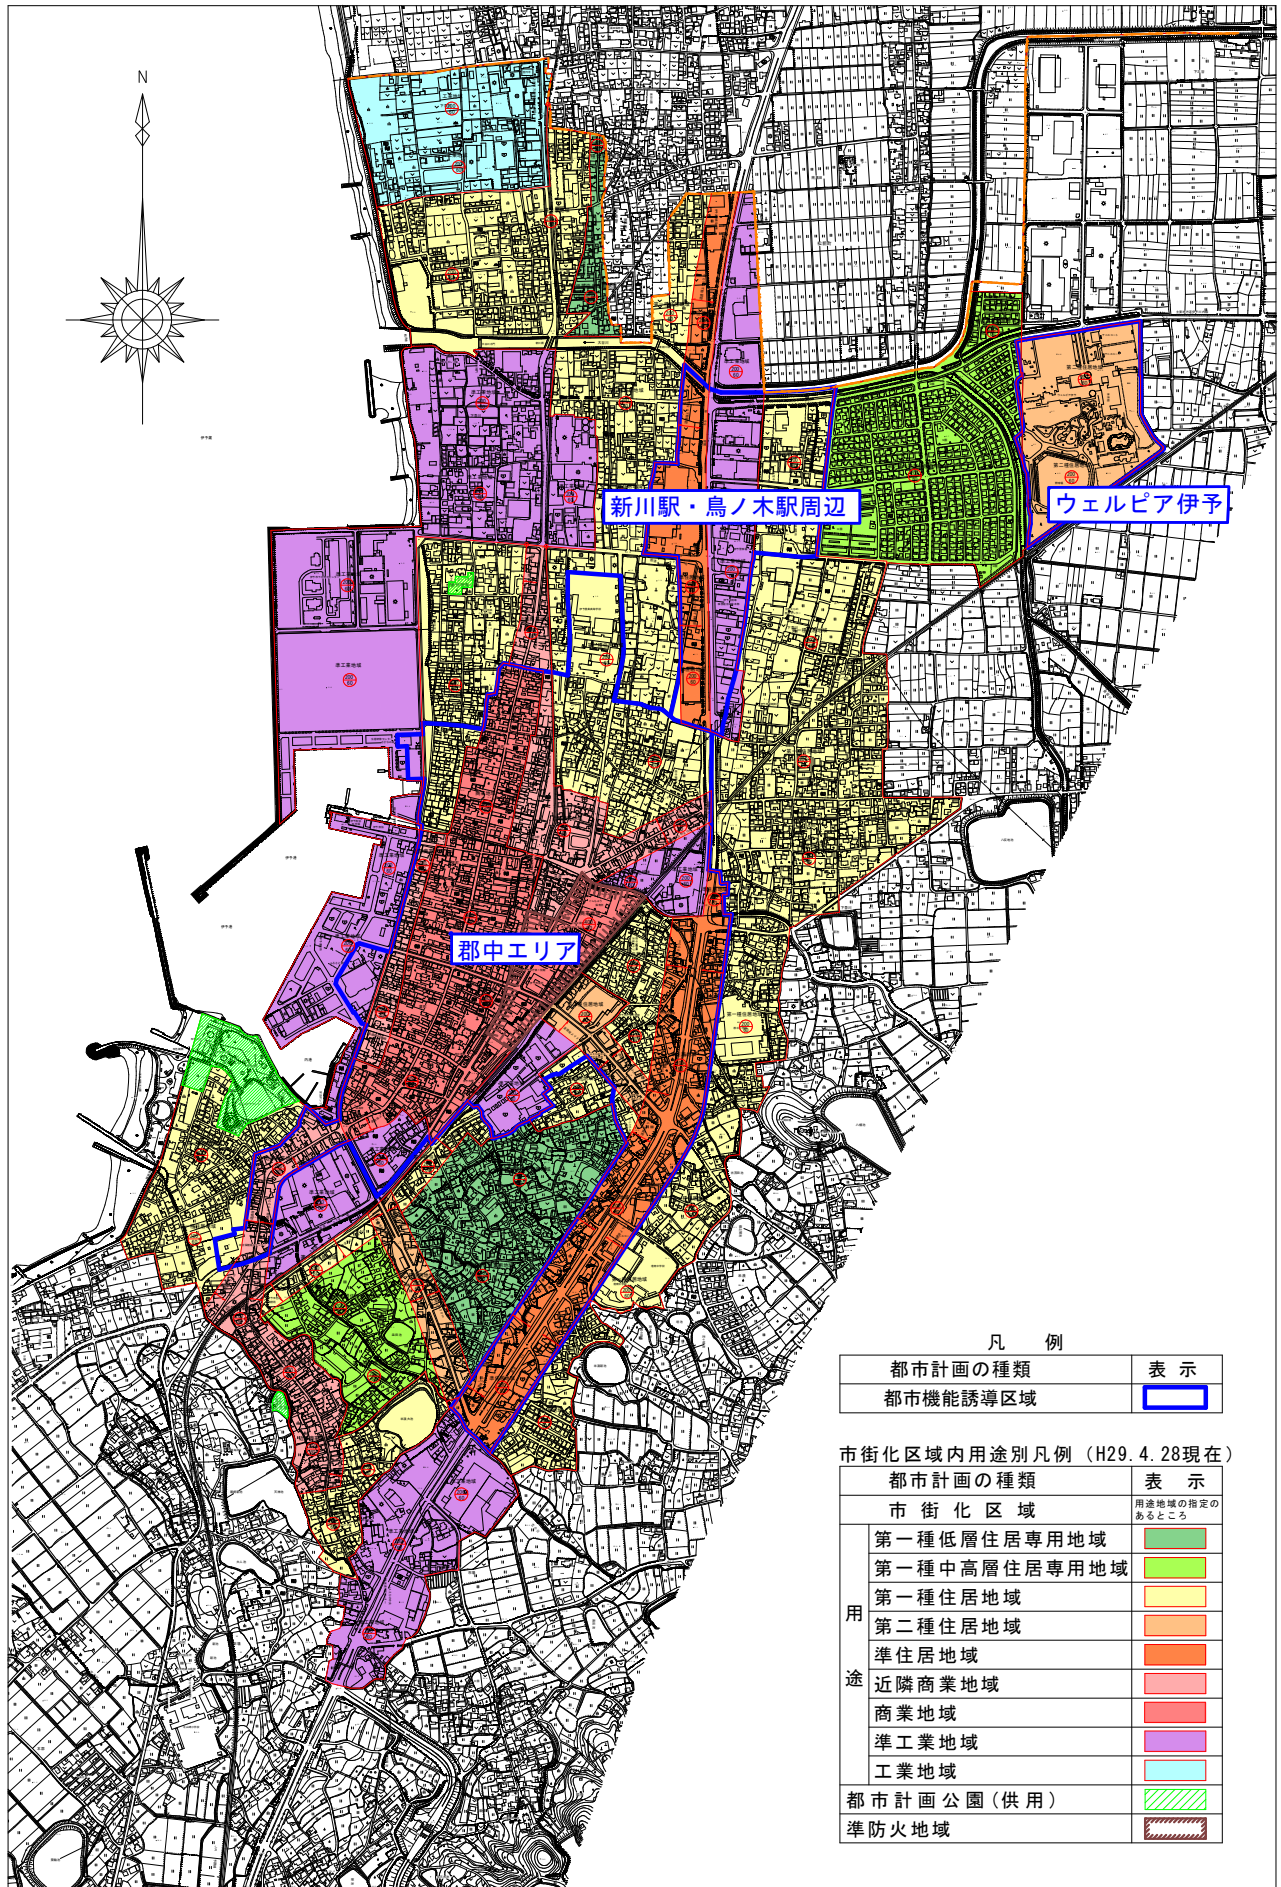

都市機能誘導区域図

凡例

都市計画の種類	表示
都市機能誘導区域	

市街化区域内用途別凡例 (H29.4.28現在)

都市計画の種類	表示
市街化区域	<small>用途地域の指定のあるところ</small>
第一種低層住居専用地域	
第一種中高層住居専用地域	
第一種住居地域	
第二種住居地域	
準住居地域	
近隣商業地域	
商業地域	
準工業地域	
工業地域	
都市計画公園(供用)	
準防火地域	